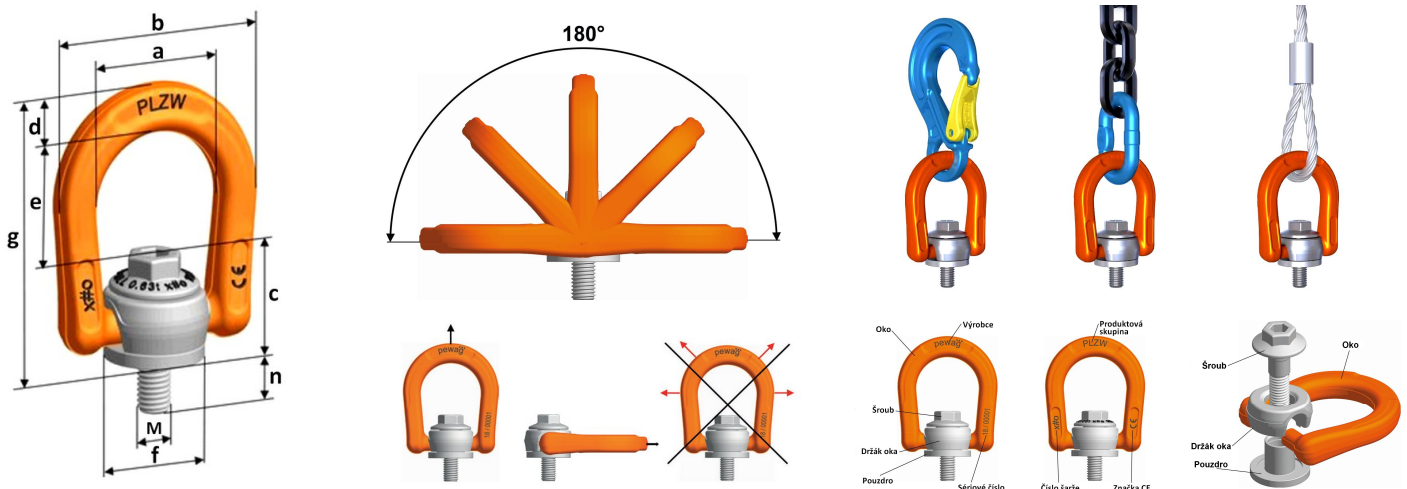

PLZW-FIX-SP – šroubovací otočné body
Ceník od 1. 5. 2026

Typ	Závit M	Základní nosnost (t)	Utahovací moment (Nm)	Rozměry (mm)										Hmotnost (kg)	PLZW standardní závit cena (Kč)	PLZW spec. délka závitů cena (Kč)	
				a	b	c	d	e	f	g	n	n max.	Imbus. klíč				Plochý klíč
PLZW-FIX-SP 0,4 M8	M8	0,4	10	40	64	29	14	34	30	77	12	80	8	15	0,30	1 486,-	na dotaz
PLZW-FIX-SP 0,63 M10	M10	0,63	10	40	64	29	14	34	30	77	15	100	8	15	0,30	1 510,-	na dotaz
PLZW-FIX-SP 0,95 M12	M12	0,95	15	40	64	29	14	34	30	77	18	180	8	15	0,30	1 529,-	na dotaz
PLZW-FIX-SP 1,3 M14	M14	1,3	30	50	83	43	19	50	45	112	21	220	10	24	0,89	1 975,-	na dotaz
PLZW-FIX-SP 1,8 M16	M16	1,8	50	50	83	43	19	50	45	112	24	260	10	24	0,90	2 045,-	na dotaz
PLZW-FIX-SP 2,2 M18	M18	2,2	70	50	83	43	19	50	45	112	27	300	10	24	0,91	2 239,-	na dotaz
PLZW-FIX-SP 2,5 M20	M20	2,5	100	50	83	43	19	50	45	112	30	330	10	24	0,95	2 245,-	na dotaz
PLZW-FIX-SP 4,0 M24	M24	4,0	160	70	121	64	28	69	68	161	36	355	14	36	2,80	3 420,-	na dotaz
PLZW-FIX-SP 5,4 M27	M27	5,4	200	70	121	64	28	69	68	161	40	355	14	36	2,90	6 359,-	na dotaz
PLZW-FIX-SP 6,3 M30	M30	6,3	250	70	121	64	28	69	68	161	45	355	14	36	3,00	3 856,-	na dotaz
PLZW-FIX-SP 8 M33	M33	8	270	110	183	106	38	114	108	259	54	338	19	55	10,06	8 790,-	na dotaz
PLZW-FIX-SP 10 M36	M36	10	320	110	183	106	38	114	108	259	59	328	19	55	10,80	na dotaz	na dotaz
PLZW-FIX-SP 13 M42	M42	13	400	110	183	106	38	114	108	259	69	328	19	55	11,10	na dotaz	na dotaz
PLZW-FIX-SP 15 M48	M48	15	600	110	183	106	38	114	108	259	74	328	19	55	11,20	na dotaz	na dotaz

TABULKA NOSNOSTÍ

Způsob uvázání										
Počet bodů	1	1	2	2	2		2	3 nebo 4		3 nebo 4
Úhel sklonu °	0°	90°	0°	90°	0°- 45°	45°- 60°	nesym.	0°- 45°	45°- 60°	nesym.
Nosnost (kg)										
PLZW-FIX-SP 0,4 M8	800	400	1.600	800	560	400	400	840	600	400
PLZW-FIX-SP 0,63 M10	1.100	630	2.200	1.260	890	630	630	1.330	940	630
PLZW-FIX-SP 0,95 M12	1.100	950	2.200	1.900	1.340	950	950	2.010	1.420	950
PLZW-FIX-SP 1,3 M14	2.900	1300	5.800	3.600	1.830	1.300	1.300	2.750	1.950	1.300
PLZW-FIX-SP 1,8 M16	2.900	1.800	5.800	3.600	2.540	1.800	1.800	3.810	2.700	1.800
PLZW-FIX-SP 2,2 M18	2.900	2.200	5.800	4.400	3.110	2.200	2.200	4.660	3.300	2.200
PLZW-FIX-SP 2,5 M20	2.900	2.500	5.800	5.000	3.530	2.500	2.500	5.300	3.750	2.500
PLZW-FIX-SP 4,0 M24	6.500	4.000	13.000	8.000	5.650	4.000	4.000	8.480	6.000	4.000
PLZW-FIX-SP 5,4 M27	6.500	5.400	13.000	10.800	7.600	5.400	5.400	11.400	8.100	5.400
PLZW-FIX-SP 6,3 M30	6.500	6.300	13.000	12.600	8.900	6.300	6.300	13.360	9.450	6.300
PLZW-FIX-SP 8 M33	15.000	8.000	30.000	16.000	11.300	8.000	8.000	16.900	12.000	8.000
PLZW-FIX-SP 10 M36	15.000	10.000	30.000	20.000	14.100	10.000	10.000	21.200	15.000	10.000
PLZW-FIX-SP 13 M42	15.000	13.000	30.000	26.000	18.300	13.000	13.000	27.500	19.500	13.000
PLZW-FIX-SP 15 M48	15.000	15.000	30.000	30.000	21.200	15.000	15.000	31.800	22.500	15.000