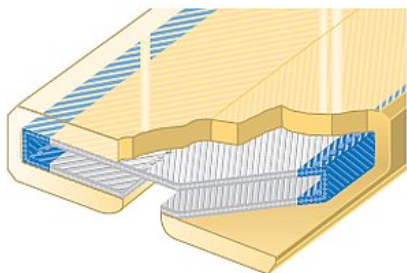

Ochranné návleky SF-2-CS pro 4-vrstvé textilní pásy

Typ	Šířka vnitřní ca. (mm)	Šířka vnější ca. (mm)	Výška vnější ca. (mm)	Hmotnost 1 m (kg)	Ploché pásy VPP40, VPP4N o nosnosti	Cena za 1 m (Kč)			
						Standard	A	S	A+S
SF-2-CS 30	38	55	25	0,9	2 t	1 925,-	2 308,-	2 117,-	2 500,-
SF-2-CS 60	70	90	35	2,1	4 t	3 069,-	3 073,-	2 814,-	3 332,-
SF-2-CS 90	95	110	35	2,3	6 t	3 829,-	4 598,-	4 215,-	4 981,-
SF-2-CS 120	125	145	40	3,2	8 t	4 442,-	5 332,-	4 887,-	5 776,-
SF-2-CS 150	175	210	40	4,8	10 t	5 582,-	6 696,-	6 141,-	7 257,-
SF-2-CS 180	205	230	40	4,9	12 t	6 800,-	8 165,-	7 486,-	8 844,-
SF-2-CS 240	255	280	45	5,9	16 t	10 567,-	12 682,-	11 621,-	13 737,-
SF-2-CS 300	310	340	40	6,8	20 t	12 688,-	15 224,-	13 953,-	16 496,-

Ceny bez DPH.

Polyuretanové ochranné návleky Secutex pro textilní úvazky

Ceník od 19.8. 2016

Secutex SC

jednostranné dělené PU návleky

Úprava povrchu A

PU návlek je vyztužen kovovými destičkami, které odstraňují riziko průniku ostrých hran do nosného vlákna.