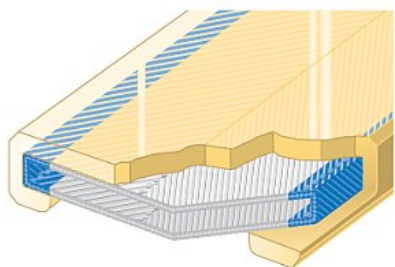

Polyuretanové ochranné návleky Secutex pro textilní úvazky

Ceník od 19.8. 2016

Secutex SF-1 jednostranné PU návleky

Úprava povrchu A

PU návlek je vyztužen kovovými destičkami, které odstraňují riziko průniku ostrých hran do nosného vlákna.

Úprava povrchu S

Broušený povrch PU návleku s drenážními rýhami dosahuje perfektní přilnavosti k velkým a olejnatým povrchům manipulovaných břemen.

Typ	Šířka vnitřní ca. (mm)	Šířka vnější ca. (mm)	Výška vnější ca. (mm)	Hmotnost 1 m (kg)	Vínuté smyčky VDP, JP o nosnosti	Ploché pásy VPP20, VPP2N o nosnosti	Cena za 1 m (Kč)			
							Standard	A	S	A+S
SF-1-30	35	55	20	0,6	-	1 t	1 492,-	1 791,-	1 717,-	1 940,-
SF-1-50	55	70	23	0,9	0,5 t, 1 t	-	1 492,-	1 791,-	1 717,-	1 940,-
SF-1-60	65	80	23	1,0	-	2 t	1 728,-	2 076,-	1 992,-	2 250,-
SF-1-65	65	80	23	1,1	2 t	-	1 728,-	2 076,-	1 992,-	2 250,-
SF-1-75	80	95	25	1,3	3 t	-	1 839,-	2 222,-	2 031,-	2 401,-
SF-1-90	95	110	25	1,5	-	3 t	2 289,-	2 747,-	2 632,-	2 976,-
SF-1-100	105	125	25	1,5	4 t	-	2 289,-	2 747,-	2 632,-	2 976,-
SF-1-120	125	145	25	2,0	-	4 t	2 637,-	3 164,-	3 033,-	3 428,-
SF-1-125	125	145	25	1,9	5 t, 6 t	-	2 637,-	3 164,-	3 033,-	3 428,-
SF-1-150	155	175	25	2,1	8 t	5 t	3 029,-	3 585,-	3 433,-	3 880,-
SF-1-180	185	210	30	2,9	x	6 t	3 624,-	4 353,-	4 174,-	4 712,-
SF-1-200	145	165	35	2,4	10 t	-	3 624,-	4 353,-	4 174,-	4 712,-
SF-1-240	245	270	35	3,7	x	8 t	4 331,-	5 197,-	4 982,-	5 632,-
SF-1-250	185	210	50	4,6	15 t	-	4 331,-	5 197,-	4 982,-	5 632,-
SF-1-300	310	340	35	4,6	20 t, 25 t, 30 t	10 t	7 035,-	8 436,-	7 733,-	9 140,-
SF-1-350	340	365	60	7,5	40 t	-	8 084,-	9 701,-	8 899,-	10 510,-