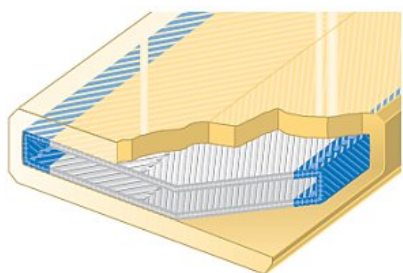

Polyuretanové ochranné návleky Secutex pro textilní úvazky

Ceník od 19.8. 2016

Secutex SF-2 oboustranné PU návleky