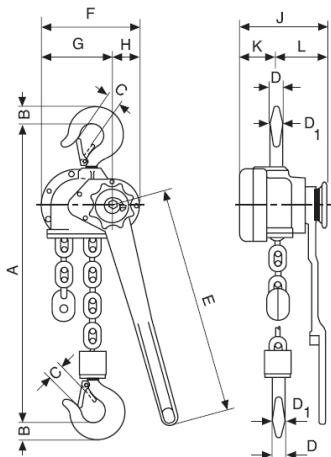

Řehťačkové řetězové zvedáky Yale C85 a D85

Ceník od 1. 7. 2021

Řehťačkové řetězové zvedáky Yale C85 a D85

Pákové řetězové řehťačkové zvedáky Yale C85 s válečkovým řetězem, nosnost 750 kg - 10 000 kg.

Pákové řetězové řehťačkové zvedáky Yale D85 s článkovým řetězem, nosnost 750 kg - 10 000 kg.

Typ	Nosnost (kg)	Základní zdvih (m)	Počet nosných řetězů	Rozměr řetězu d x t (palec)	Zdvih při jednom otočení pákou (mm)	Potřebná síla při plném zatížení (daN)	Hmotnost při zdvihu 1,5 m (kg)	Cena (Kč)	Cena za další metr zdvihu (Kč)
C 85/750	750	1,5	1	5/8" x 3/8"	115	38	8,7	12 690,-	1 080,-
C 85/1500	1.500	1,5	1	1" x 1/2"	45	31	17,0	18 833,-	1 593,-
C 85/3000	3.000	1,5	1	1 1/4" x 5/8"	36	40	22,2	22 748,-	3 078,-
C 85/6000	6.000	1,5	2	1 1/4" x 5/8"	18	44	38,0	Na poptávku	Na poptávku
C 85/10000	10.000	1,5	3	1 1/4" x 5/8"	12	44	67,0	Na poptávku	Na poptávku

Typ	Nosnost (kg)	Základní zdvih (m)	Počet nosných řetězů	Rozměr řetězu d x t (palec)	Zdvih při jednom otočení pákou (mm)	Potřebná síla při plném zatížení (daN)	Hmotnost při zdvihu 1,5 m (kg)	Cena (Kč)	Cena za další metr zdvihu (Kč)
D 85/750	750	1,5	1	6x18,5	111	38	8,2	10 395,-	540,-
D 85/1500	1.500	1,5	1	9x27	45	31	16,3	15 660,-	810,-
D 85/3000	3.000	1,5	1	11x31	33	40	19,6	19 238,-	1 188,-
D 85/6000	6.000	1,5	2	11x31	17	42	32,9	25 178,-	2 376,-
D 85/10000	10.000	1,5	3	11x31	11	37	60,0	78 300,-	3 564,-

Typ	Yale C85/750 Yale D85/750	Yale C85/1500 Yale D85/1500	Yale C85/3000 Yale D85/3000	Yale C85/6000 Yale D85/6000	Yale C85/10000 Yale D85/10000
Amin., mm	322	389	403	560	785
B, mm	21	27	35	48	61
C, mm	27	30	34	46	54
D, mm	15	20	25	40	40
D1, mm	17	23	25	40	45
E, mm	443	443	570	570	570
F, mm	112	189	197	197	305
G, mm	56	134	142	142	163
H, mm	56	55	55	55	142
J, mm	142	171	179	218	218
K, mm	39	72	76	76	76
L, mm	103	99	103	142	142