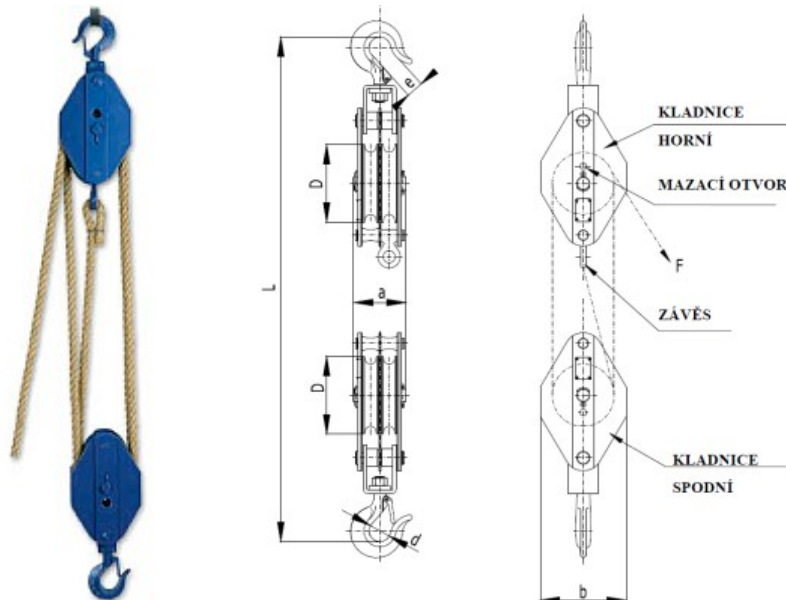

## Závěsný obecný kladkostroj BRANO

Ceník od 1.1. 2014

### Závěsný obecný kladkostroj BRANO

Závěsné obecné kladkostroje s ručním pohonem, nosnost 300 kg - 6 000 kg.

Typ	Nosnost (t)	Hlavní rozměry (mm)						Technické parametry					Cena* (Kč)
		a	b	d	D	E <sub>min</sub>	L <sub>min</sub>	Provedení lana	Počet kladek	Ø lana max.	Ovládací síla F (N)	Hmotnost (kg)	
K 10	0,5	72	145	30	125	18,5	730	textilní	1	25	2660	14	1 913,-
K 11	1	115	145	36	125	23,5	930	textilní	2	25	2760	19	2 544,-
K 11	2	125	200	50	180	35,5	1215	textilní	2	26	5670	30	5 221,-
K 12	0,3	75	65	30	60	18,5	570	textilní	3	10	575	3,5	1 790,-
K 15	1	80	200	36	180	23,5	1175	ocelové	1	12,5	5620	20	3 198,-
K 15	2	100	250	50	230	35,5	1215	ocelové	1	12,5	11260	43	4 917,-
K 15	4	115	300	56	280	39,5	1410	ocelové	1	20	22400	54	6 773,-
K 15	6	145	350	63	325	50	1770	ocelové	1	20	33730	104	14 219,-