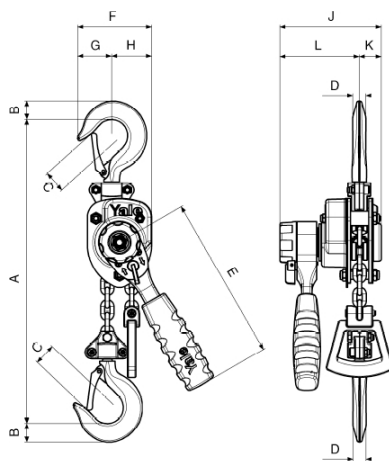

Řehťáčkové řetězové zvedáky Yalehandy

Ceník od 24. 3. 2020

Řehťáčkové řetězové zvedáky Yalehandy

Pákový řetězový řehťáčkový zvedák Yalehandy, nosnost 250 a 500 kg.

Typ	Nosnost (kg)	Zdvih (m)	Počet nosných řetězů	Rozměr řetězu d x t (mm)	Zdvih při jednom otočení pákou (mm)	Hmotnost při zdvihu 1,5 m (kg)	Cena (Kč)	Cena za další metr zdvihu (Kč)
Yalehandy 250	250	1,5	1	4×12	80	2,2	3 220,-	280,-
Yalehandy 500	500	1,5	1	4×12	40	2,8	4 340,-	280,-

Typ	Rozměry (mm)										
	A _{min}	B	C	D	E	F	G	H	J	K	L
Yalehandy 250	240	20	21	14	160	72	33	39	98	21	77
Yalehandy 500	282	17	24	12	160	104	38	66	116	36	80

Web produktu: <http://www.tedox.cz/yalehandy>