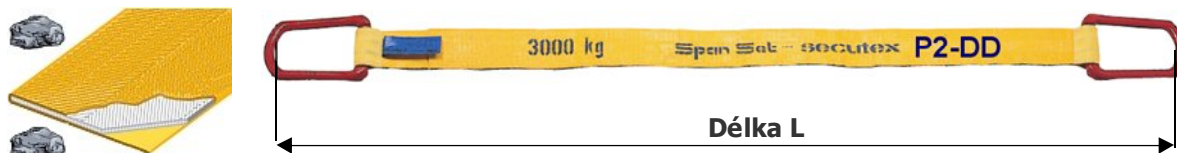

**Pásy P2 s ochranou ODĚR/ODĚR**  
 Ceník od 23.9. 2020

**SpanSet PB-P2 - dvouvrstvé textilní pásy s ochranou ODĚR/ODĚR a textilními oky**

Ploché textilní pásy P2 s nanesenou PU ochranou se používají na břemena s drsným a hrubým povrchem, kde by standardnímu pásu (bez ochrany) hrozilo poškození. Povrchová ochranná vrstva nanesená z obou stran dosahuje extrémně silné odolnosti proti oděru a minimální možnosti sklouznutí břemene.

**PŘÍKLAD OBJEDNÁVKY:**

Dvouvrstvý textilní pás s text. oky, ochranou oděr/oděr, nosnost 2t, délka 3 m, šíře pásu 60 mm = **PB 2000-P2/3m**

PB-P2	PB-P2-C	PB-P2-DD	Barva popruhu	Šířka pásu mm	Nosnost v kg pro jednotlivý způsob vázání				
					$\beta = 0^\circ$	$\beta = 0^\circ$	$\beta = 0^\circ - 6^\circ$	$\beta = 0^\circ - 45^\circ$	$\beta = 45^\circ - 60^\circ$
					Přímý závěs	Na smyčku	Rovnoběžný	Závěs podvlečením	
Koefficient					1	0,8	2	1,4	1
PB 1000-P2	PB 1000-P2-C	PB 1000-P2-DD	Fialová	30	1000 kg	800 kg	2000 kg	1400 kg	1000 kg
PB 2000-P2	PB 2000-P2-C	PB 2000-P2-DD	Zelená	60	2000 kg	1600 kg	4000 kg	2800 kg	2000 kg
PB 3000-P2	PB 3000-P2-C	PB 3000-P2-DD	Žlutá	90	3000 kg	2400 kg	6000 kg	4200 kg	3000 kg
PB 4000-P2	-	PB 4000-P2-DD	Šedá	120	4000 kg	3200 kg	8000 kg	5600 kg	4000 kg
PB 5000-P2	PB 5000-P2-C	PB 5000-P2-DD	Červená	150	5000 kg	4000 kg	10000 kg	7000 kg	5000 kg
PB 6000-P2	-	PB 6000-P2-DD	Hnědá	180	6000 kg	4800 kg	12000 kg	8400 kg	6000 kg
PB 8000-P2	-	PB 8000-P2-DD	Modrá	240	8000 kg	6400 kg	16000 kg	11200 kg	8000 kg
PB 10000-P2	-	PB 10000-P2-DD	Oranžová	300	10000 kg	8000 kg	20000 kg	14000 kg	10000 kg

### SpanSet PB-P2-DD - dvouvrstvé textilní pásy s ochranou ODĚR/ODĚR a kovovými oky

Ploché textilní pásy P2 s nanesenou PU ochranou se používají na břemena s drsným a hrubým povrchem, kde by standardnímu pásu (bez ochrany) hrozilo poškození. Povrchová ochranná vrstva nanesená z obou stran dosahuje extrémně silné odolnosti proti oděru a minimální možnosti sklouznutí břemene.