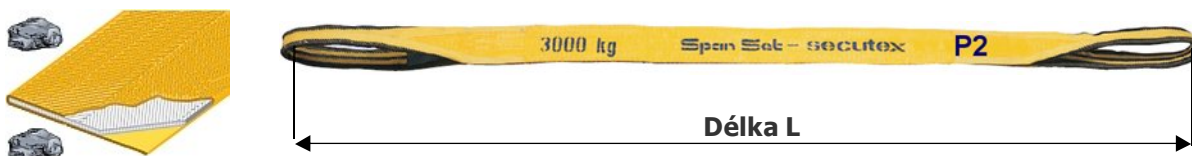

**Pásy P2 s ochranou ODĚR/ODĚR**  
 Ceník od 23.9. 2020

**SpanSet PB-P2 - dvouvrstvé textilní pásy s ochranou ODĚR/ODĚR a textilními oky**

Ploché textilní pásy P2 s nanesenou PU ochranou se používají na břemena s drsným a hrubým povrchem, kde by standardnímu pásu (bez ochrany) hrozilo poškození. Povrchová ochranná vrstva nanesená z obou stran dosahuje extrémně silné odolnosti proti oděru a minimální možnosti sklouznutí břemene.

Označení	Barva pásu	Nosnost (kg)	Šířka pásu (mm)	Cena (Kč) za délku pásu						Cena za další metr délky (Kč)
				2 m	3 m	4 m	5 m	6 m	8 m	
PB 1000-P2/L	Fialová	1000	30	1 976,-	2 378,-	2 820,-	3 249,-	3 678,-	4 523,-	400,-
PB 2000-P2/L	Zelená	2000	60	2 977,-	3 658,-	4 365,-	5 051,-	5 753,-	7 127,-	646,-
PB 3000-P2/L	Žlutá	3000	90	4 351,-	5 503,-	6 712,-	7 900,-	9 073,-	11 434,-	1 105,-
PB 4000-P2/L	Šedá	4000	120	5 724,-	7 211,-	8 772,-	10 303,-	11 820,-	14 883,-	1 431,-
PB 5000-P2/L	Červená	5000	150	7 914,-	9 803,-	11 806,-	13 738,-	15 684,-	19 576,-	1 822,-
PB 6000-P2/L	Hnědá	6000	180	9 158,-	11 618,-	14 210,-	16 742,-	19 276,-	24 327,-	2 368,-
PB 8000-P2/L	Modrá	8000	240		14 561,-	18 116,-	21 235,-	24 356,-	30 580,-	2 914,-
PB 10000-P2/L	Oranžová	10000	300		19 145,-	23 353,-	26 973,-	30 608,-	37 864,-	3 395,-

### SpanSet PB-P2-DD - dvouvrstvé textilní pásy s ochranou ODĚR/ODĚR a kovovými oky

Ploché textilní pásy P2 s nanesenou PU ochranou se používají na břemena s drsným a hrubým povrchem, kde by standardnímu pásu (bez ochrany) hrozilo poškození. Povrchová ochranná vrstva nanesená z obou stran dosahuje extrémně silné odolnosti proti oděru a minimální možnosti sklouznutí břemene.