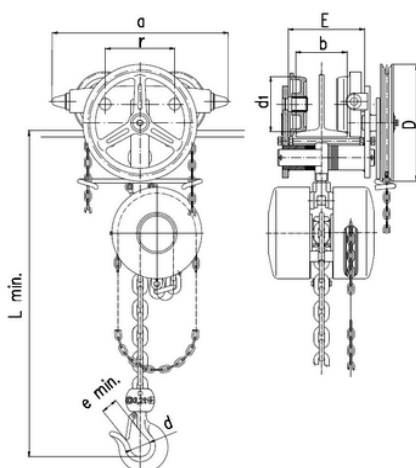

Možná i varianta pro prostředí s nebezpečím výbuchu (NEXP) - ceny na vyžádání.

Nosnost 0,5 t - 5 t

Nosnost 7,5 t - 10 t

Typ	Nosnost (t)	Počet nosných pramenů	Pro šířku nosníku (mm)	Hmotnost (kg)	Cena při zdvihu 3 m (Kč/ks)	Další metr zdvihu (Kč/m)
Z 220-A / 0,5 t / 3 m	0,5	1	50-113	17,3	7 757,-	371,-
Z 220-B / 0,5 t / 3 m	0,5	1	50-226	20,5	8 035,-	371,-
Z 220-A / 1 t / 3 m	1	1	50-113	22,5	10 004,-	458,-
Z 220-B / 1 t / 3 m	1	1	50-226	24,5	10 282,-	458,-
Z 220-A / 1,6 t / 3 m	1,6	1	58-113	44,7	13 094,-	596,-
Z 220-B / 1,6 t / 3 m	1,6	1	58-226	45,7	13 335,-	596,-
Z 220-A / 3,2 t / 3 m	3,2	1	82-125	72	18 161,-	734,-
Z 220-B / 3,2 t / 3 m	3,2	1	82-226	72,7	18 526,-	734,-
Z 220-A / 5 t / 3 m	5	2	90-137	103,5	24 055,-	1 268,-
Z 220-B / 5 t / 3 m	5	2	90-226	105,5	24 518,-	1 268,-
Z 220 / 7,5 t / 3 m	7,5	2	125-185	207,2	43 015,-	1 268,-
Z 220 / 10 t / 3 m	10	3	125-185	264,5	56 747,-	1 758,-

Typ	Nosnost (t)	Hlavní rozměry (mm)								Nosník (mm)	
		a	d	d1	D	E _{min}	L _{min}	r	E	b	R
Z 220-A	0,5	245	30	55	108	18,5	290	87	89-144	50-113	1000
Z 220-B	0,5	245	30	55	108	18,5	290	87	89-253	50-226	1000
Z 220-A	1	245	36	55	108	23,5	340	87	89-144	50-113	1000
Z 220-B	1	245	36	55	108	23,5	340	87	89-253	50-226	1000
Z 220-A	1,6	350	43	100	230	29,5	457	140	148-172	58-113	1700
Z 220-B	1,6	350	43	100	230	29,5	457	140	148-284	58-226	1700
Z 220-A	3,2	435	50	133	280	35,5	515	170	168-187	82-125	2500
Z 220-B	3,2	435	50	133	280	35,5	515	170	168-288	82-226	2500
Z 220-A	5	505	56	148	345	39,5	660	218	183-214	90-137	2800
Z 220-B	5	505	56	148	345	39,5	660	218	183-304	90-226	2800
Z 220	7,5	685	56	196	345	43	875	300	242-314	125-185	5000
Z 220	10	765	63	228	428	47	920	328	259-327	125-185	9000