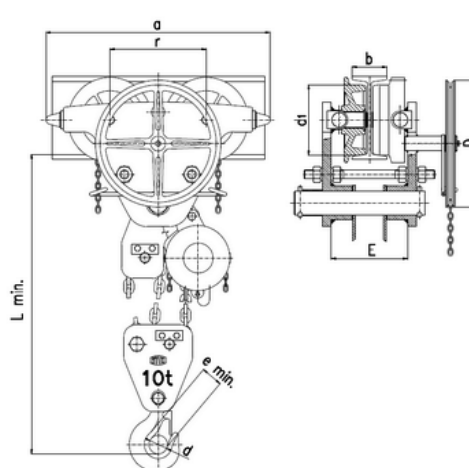

Možná i varianta pro prostředí s nebezpečím výbuchu (NEXP) - ceny na vyžádání.

Nosnost 0,5 t - 5 t

Nosnost 7,5 t - 10 t

Typ	Nosnost (t)	Počet nosných pramenů	Pro šířku nosníku (mm)	Hmotnost (kg)	Cena při zdvihu 3 m (Kč/ks)	Další metr zdvihu (Kč/m)
Z 220-A / 0,5 t / 3 m	0,5	1	50-113	17,3	7 757,-	371,-
Z 220-B / 0,5 t / 3 m	0,5	1	50-226	20,5	8 035,-	371,-
Z 220-A / 1 t / 3 m	1	1	50-113	22,5	10 004,-	458,-
Z 220-B / 1 t / 3 m	1	1	50-226	24,5	10 282,-	458,-
Z 220-A / 1,6 t / 3 m	1,6	1	58-113	44,7	13 094,-	596,-
Z 220-B / 1,6 t / 3 m	1,6	1	58-226	45,7	13 335,-	596,-
Z 220-A / 3,2 t / 3 m	3,2	1	82-125	72	18 161,-	734,-
Z 220-B / 3,2 t / 3 m	3,2	1	82-226	72,7	18 526,-	734,-
Z 220-A / 5 t / 3 m	5	2	90-137	103,5	24 055,-	1 268,-
Z 220-B / 5 t / 3 m	5	2	90-226	105,5	24 518,-	1 268,-
Z 220 / 7,5 t / 3 m	7,5	2	125-185	207,2	43 015,-	1 268,-
Z 220 / 10 t / 3 m	10	3	125-185	264,5	56 747,-	1 758,-

Typ	Nosnost (t)	Hlavní rozměry (mm)								Nosník (mm)	
		a	d	d1	D	E _{min}	L _{min}	r	E	b	R
Z 220-A	0,5	245	30	55	108	18,5	290	87	89-144	50-113	1000
Z 220-B	0,5	245	30	55	108	18,5	290	87	89-253	50-226	1000
Z 220-A	1	245	36	55	108	23,5	340	87	89-144	50-113	1000
Z 220-B	1	245	36	55	108	23,5	340	87	89-253	50-226	1000
Z 220-A	1,6	350	43	100	230	29,5	457	140	148-172	58-113	1700
Z 220-B	1,6	350	43	100	230	29,5	457	140	148-284	58-226	1700
Z 220-A	3,2	435	50	133	280	35,5	515	170	168-187	82-125	2500
Z 220-B	3,2	435	50	133	280	35,5	515	170	168-288	82-226	2500
Z 220-A	5	505	56	148	345	39,5	660	218	183-214	90-137	2800
Z 220-B	5	505	56	148	345	39,5	660	218	183-304	90-226	2800
Z 220	7,5	685	56	196	345	43	875	300	242-314	125-185	5000
Z 220	10	765	63	228	428	47	920	328	259-327	125-185	9000