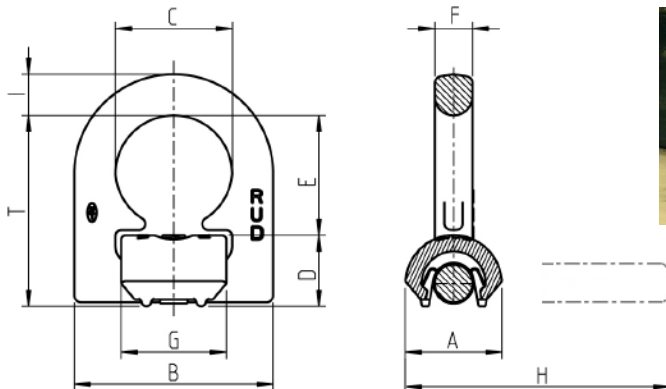

## RUD VLBS – navařovací sklopné body

Ceník od 4.8. 2016

Typ	Nosnost (t)	Rozměry (mm)										Hmotnost (kg)	Cena (Kč) bez pružiny	Cena (Kč) s pružinou
		A	B	C	D	E	F	G	H	I	T			
VLBS 1,5	1,5	32	66	38	25	40	13,5	33	87	14	65	0,35	489,-	562,-
VLBS 2,5	2,5	36	77	45	27	48	13,5	40	97	16	75	0,5	530,-	598,-
VLBS 4	4	42	87	51	32	52	16,5	46	112	18	84	0,8	598,-	660,-
VLBS 6,7	6,7	61	115	67	44	73	22,5	60	157	24	117	1,9	1 284,-	1 394,-
VLBS 10	10	75	129	67	55	71	26,5	60	173	26,5	126	2,9	1 758,-	1 908,-
VLBS 16	16	95	190	100	69	105	26	90	243	40	174	6,8	4 170,-	-

### TABULKA NOSNOSTÍ

Způsob uvázání										
Počet bodů	1	1	2	2	2	2	2	3 nebo 4	3 nebo 4	3 nebo 4
Úhel sklonu °	0°	90°	0°	90°	0°-45°	45°-60°	nesymetrické	0°-45°	45°-60°	nesymetrické
VLBS 1,5	1,5t	1,5t	3t	3t	2,1t	1,5t	1,5t	3,15t	2,25t	1,5t
VLBS 2,5	2,5t	2,5t	5t	5t	3,5t	2,5t	2,5t	5,25t	3,75t	2,5t
VLBS 4	4t	4t	8t	8t	5,6t	4t	4t	8,4t	6t	4t
VLBS 6,7	6,7t	6,7t	13,4t	13,4t	9,38t	6,7t	6,7t	14,1t	10,1t	6,7t
VLBS 10	10t	10t	20t	20t	14t	10t	10t	21t	15t	10t
VLBS 16	16t	16t	32t	32t	22,4t	16t	16t	33,6t	24t	16t