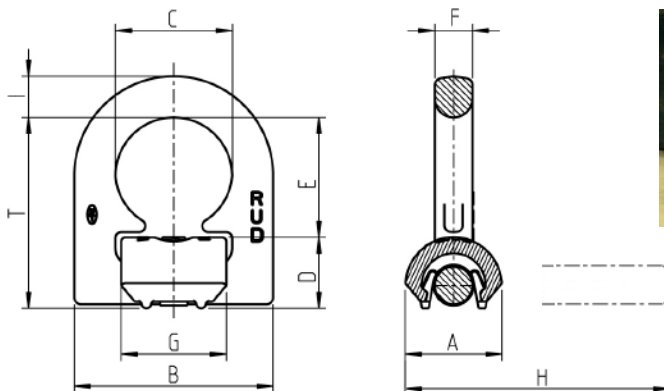

RUD VLBS – navařovací sklopné body

Ceník od 1.3. 2019

Typ	Nosnost (t)	Rozměry (mm)										Hmotnost (kg)	Cena (Kč) bez pružiny	Cena (Kč) s pružinou
		A	B	C	D	E	F	G	H	I	T			
VLBS 1,5	1,5	32	66	38	25	40	13,5	33	87	14	65	0,35	501,-	571,-
VLBS 2,5	2,5	36	77	45	27	48	13,5	40	97	16	75	0,5	541,-	631,-
VLBS 4	4	42	87	51	32	52	16,5	46	112	18	84	0,8	611,-	667,-
VLBS 6,7	6,7	61	115	67	44	73	22,5	60	157	24	117	1,9	1 309,-	1 419,-
VLBS 10	10	75	129	67	55	71	26,5	60	173	26,5	126	2,9	1 786,-	1 940,-
VLBS 16	16	95	190	100	69	105	26	90	243	40	174	6,8	4 237,-	-

TABULKA NOSNOSTÍ

Způsob uvázání										
Počet bodů	1	1	2	2	2	2	2	3 nebo 4	3 nebo 4	3 nebo 4
Úhel sklonu °	0°	90°	0°	90°	0°-45°	45°-60°	nesymetrické	0°-45°	45°-60°	nesymetrické
VLBS 1,5	1,5t	1,5t	3t	3t	2,1t	1,5t	1,5t	3,15t	2,25t	1,5t
VLBS 2,5	2,5t	2,5t	5t	5t	3,5t	2,5t	2,5t	5,25t	3,75t	2,5t
VLBS 4	4t	4t	8t	8t	5,6t	4t	4t	8,4t	6t	4t
VLBS 6,7	6,7t	6,7t	13,4t	13,4t	9,38t	6,7t	6,7t	14,1t	10,1t	6,7t
VLBS 10	10t	10t	20t	20t	14t	10t	10t	21t	15t	10t
VLBS 16	16t	16t	32t	32t	22,4t	16t	16t	33,6t	24t	16t