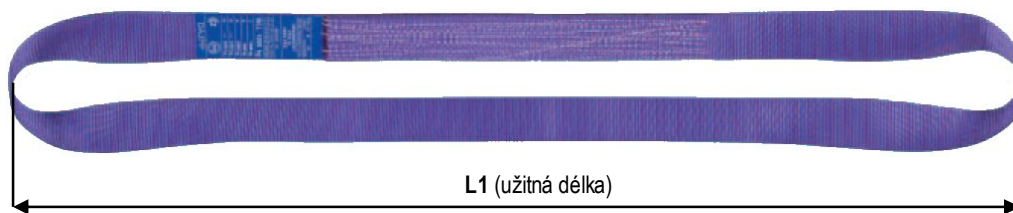

## Dvouvrstvé ploché textilní pásy nekonečné, typ PP4N (HSD)

Čeník od 9. 5. 2022

Označení pásu	Nosnost (kg)	Šíře pásu (mm)	Barva pásu	Cena pásu při délce L1 (Kč)								Cena za další metr délky L1 (Kč)	
				PP4N...010	PP4N...015	PP4N...020	PP4N...025	PP4N...030	PP4N...040	PP4N...050	PP4N...060		
				1 m	1,5 m	2 m	2,5 m	3 m	4 m	5 m	6 m		
PP4N 020...	2 000	30	Fialová	poptávka	poptávka	poptávka	poptávka	poptávka	poptávka	poptávka	poptávka	poptávka	poptávka
PP4N 040...	4 000	60	Zelená	poptávka	poptávka	poptávka	poptávka	poptávka	poptávka	poptávka	poptávka	poptávka	poptávka
PP4N 060...	6 000	90	Žlutá	poptávka	poptávka	poptávka	poptávka	poptávka	poptávka	poptávka	poptávka	poptávka	poptávka
PP4N 080...	8 000	120	Šedá	poptávka	poptávka	poptávka	poptávka	poptávka	poptávka	poptávka	poptávka	poptávka	poptávka
PP4N 100...	10 000	150	Červená			poptávka	poptávka	poptávka	poptávka	poptávka	poptávka	poptávka	poptávka
PP4N 120...	12 000	180	Hnědá			poptávka	poptávka	poptávka	poptávka	poptávka	poptávka	poptávka	poptávka
PP4N 160...	16 000	240	Modrá			poptávka	poptávka	poptávka	poptávka	poptávka	poptávka	poptávka	poptávka
PP4N 200...	20 000	300	Oranžová			poptávka	poptávka	poptávka	poptávka	poptávka	poptávka	poptávka	poptávka

### PŘÍKLAD OBJEDNÁVKY:

Dvouvrstvý plochý pás nekonečný, nosnost 4t, užitná délka L1=3 m (obvod 6 m), šíře pásu 60 mm: **PP4N 040 030**

Čeny bez DPH.