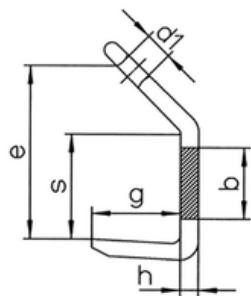

Stohovací háky GH/GHW

Stohovací háky GH/GHW, nosnost v páru 2000 kg - 11200 kg, výrobce Pewag (Rakousko)

Stohovací háky slouží ke zvedání svazků plechů a velkých plátů. Používají se vždy v páru při dodržení svěrného úhlu pramenů vázacího prostředku 60° - 90°.

Typ	Nosnost (kg/ks)	Nosnost v páru (kg)	Rozměry (mm)					Hmotnost (kg/ks)	Cena (Kč/ks)
			s	b	g	d	e		
GHW 5-6	1500	2000	100	190	65	20	201	1,9	5 573,-
GHW 7-8	2500	3550	150	252	100	27	296	5,4	11 512,-
GHW 10	4000	5600	200	380	130	40	402	16,1	20 788,-

Ceny bez DPH.

Stohovací háky

Ceník od 1. 12. 2022

Stohovací háky BWW

Stohovací háky BWW jsou určeny k horizontálnímu transportu plechů. Používají se vždy s 3 nebo 4 pramenným úvazkem při úhlu sklonu pramenů od 15° - 30°. Nosnost 2500 - 19000 kg, výrobce Pewag (Rakousko)

Typ	Nosnost (kg/ks)	Rozměry (mm)						Hmotnost (kg/ks)	Cena (Kč/ks)
		e	s	b	h	d1	g		
BWW 7/8	2500	131	80	50	18	28	55	1,5	3 772,-
BWW 10	4000	168	100	70	20	36	65	2,8	5 393,-
BWW 13	6700	207	130	80	26	40	90	5,3	7 457,-
BWW 16	10000	261	160	100	33	50	110	10,5	15 715,-
BWW 19/20	16000	302	185	120	40	60	130	17,5	21 786,-
BWW 22	19000	363	220	140	50	75	150	30,5	34 671,-