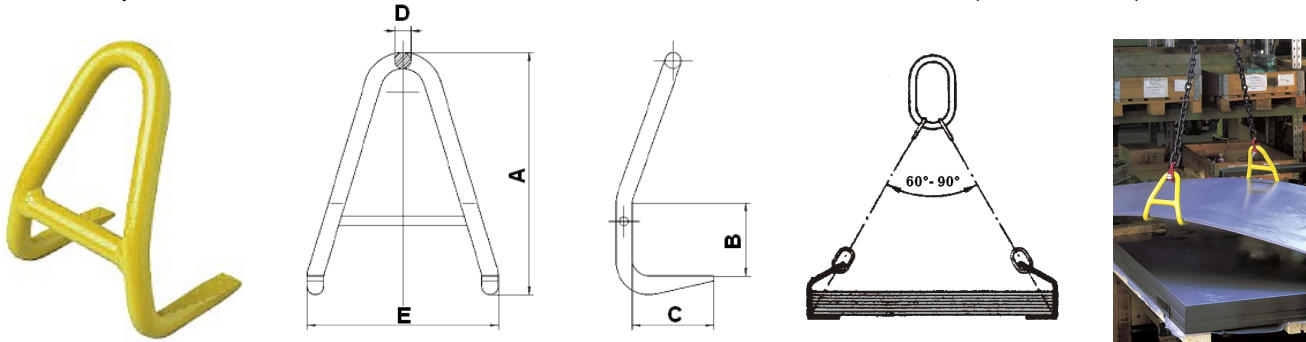

Stohovací háky

Ceník od 1. 12. 2022

Stohovací háky BVH

Stohovací háky BVH, nosnost v páru 700 kg - 10500 kg, výrobce TIGRIP – COLUMBUS MCKINNON (Německo)

Stohovací háky slouží ke zvedání svazků plechů a velkých plátů. Používají se vždy v páru při dodržení svěrného úhlu pramenů vázacího prostředku 60° - 90°.

Stohovací háky GH/GHW

Stohovací háky GH/GHW, nosnost v páru 2000 kg - 11200 kg, výrobce Pewag (Rakousko)

Stohovací háky slouží ke zvedání svazků plechů a velkých plátů. Používají se vždy v páru při dodržení svěrného úhlu pramenů vázacího prostředku 60° - 90°.

Ceny bez DPH.

Stohovací háky

Ceník od 1. 12. 2022

Stohovací háky BWW

Stohovací háky BWW jsou určeny k horizontálnímu transportu plechů. Používají se vždy s 3 nebo 4 pramenným úvazkem při úhlu sklonu pramenů od 15° - 30°. Nosnost 2500 - 19000 kg, výrobce Pewag (Rakousko)