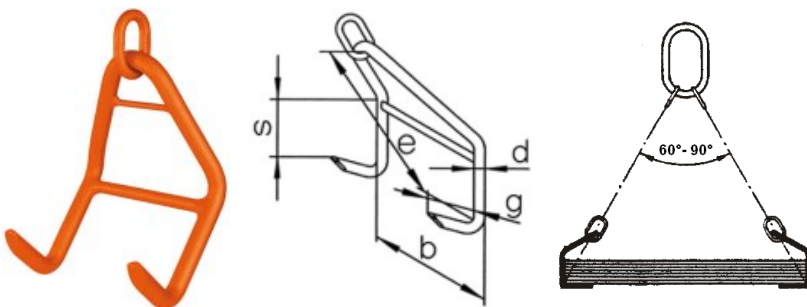

Stohovací háky

Ceník od 1. 12. 2022

Stohovací háky BVH

Stohovací háky BVH, nosnost v páru 700 kg - 10500 kg, výrobce TIGRIP – COLUMBUS MCKINNON (Německo)

Stohovací háky slouží ke zvedání svazků plechů a velkých plátů. Používají se vždy v páru při dodržení svěrného úhlu pramenů vázacího prostředku 60° - 90°.

Typ	Nosnost (kg/ks)	Nosnost v páru (kg)	Rozměry (mm)					Hmotnost (kg/ks)	Cena (Kč/ks)
			A	B	C	D	E		
BVH 0,5	500	700	180	50	80	18	150	1,2	3 348,-
BVH 1,12	1120	1570	210	60	95	20	170	1,4	4 860,-
BVH 1,5	1500	2100	240	70	105	22	200	2,4	5 589,-
BVH 2,0	2000	2800	280	80	115	26	220	3,9	6 048,-
BVH 2,5	2500	3500	340	100	120	32	270	8,2	9 423,-
BVH 3,2	3200	4500	400	120	140	32	320	8,3	10 098,-
BVH 4,0	4000	5600	530	160	180	36	420	13,6	12 690,-
BVH 5,0	5000	7000	660	200	210	40	520	21	14 904,-
BVH 6,0	6000	8400	800	250	250	50	640	39	20 142,-
BVH 7,5	7500	10500	980	300	300	60	760	60	30 375,-

Stohovací háky GH/GHW

Stohovací háky GH/GHW, nosnost v páru 2000 kg - 11200 kg, výrobce Pewag (Rakousko)

Stohovací háky slouží ke zvedání svazků plechů a velkých plátů. Používají se vždy v páru při dodržení svěrného úhlu pramenů vázacího prostředku 60° - 90°.

Ceny bez DPH.

Stohovací háky

Ceník od 1. 12. 2022

Stohovací háky BWW

Stohovací háky BWW jsou určeny k horizontálnímu transportu plechů. Používají se vždy s 3 nebo 4 pramenným úvazkem při úhlu sklonu pramenů od 15° - 30°. Nosnost 2500 - 19000 kg, výrobce Pewag (Rakousko)