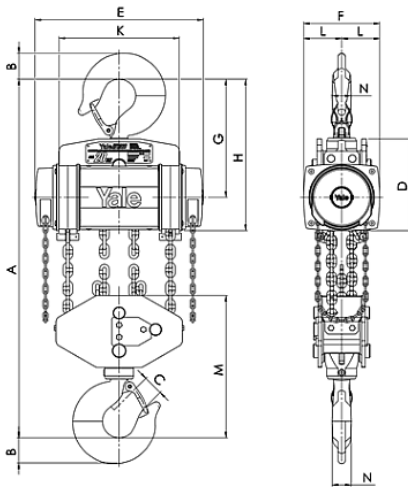

Web produktu: <http://www.tedox.cz/yale-yalelift-360>

Ceny bez DPH.

Závěsné kladkostroje Yalelift 360
 Ceník od 9. 5. 2022

Parametry Yalelift 360 (CR, ATEX)

Yalelift 360 10.0t

Yalelift 360 0.5t - 3.0t

Yalelift 360 5.0t

Yalelift 360 20.0t

Yalelift 360	500	1000	2000	3000	5000	10000	20000
A min., mm	300	335	395	520	654	825	1010
B, mm	17	22	30	38	45	68	85
C, mm	24	29	35	40	47	68	64
D, mm	133	156	182	220	220	220	303
E, mm	148	175	203	250	250	383	555
F, mm	139	157	183	204	204	204	250
G, mm	139	164	192	225	242	326	391
H, mm	206	242	283	335	352	436	501
I, mm	24	24	31	34	21	136	-
K, mm	61	70	83	95	95	95	396
L, mm	79	87	100	109	109	109	125
M, mm	110	125	156	178	285	401	471
N, mm	14	19	22	30	37	50	56