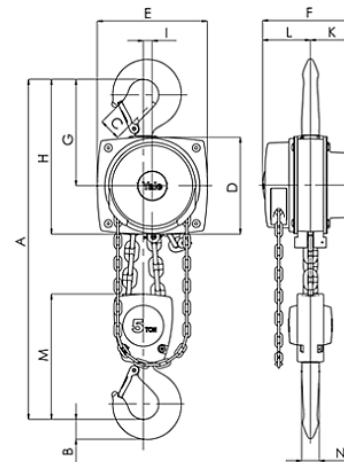

Web produktu: <http://www.tedox.cz/yale-yalelift-360>

Ceny bez DPH.

Závěsné kladkostroje Yalelift 360
 Ceník od 9. 5. 2022

Parametry Yalelift 360 (CR, ATEX)

Yalelift 360 10.0t

Yalelift 360 0.5t - 3.0t

Yalelift 360 5.0t

Yalelift 360 20.0t

Yalelift 360	500	1000	2000	3000	5000	10000	20000
A min., mm	300	335	395	520	654	825	1010
B, mm	17	22	30	38	45	68	85
C, mm	24	29	35	40	47	68	64
D, mm	133	156	182	220	220	220	303
E, mm	148	175	203	250	250	383	555
F, mm	139	157	183	204	204	204	250
G, mm	139	164	192	225	242	326	391
H, mm	206	242	283	335	352	436	501
I, mm	24	24	31	34	21	136	-
K, mm	61	70	83	95	95	95	396
L, mm	79	87	100	109	109	109	125
M, mm	110	125	156	178	285	401	471
N, mm	14	19	22	30	37	50	56