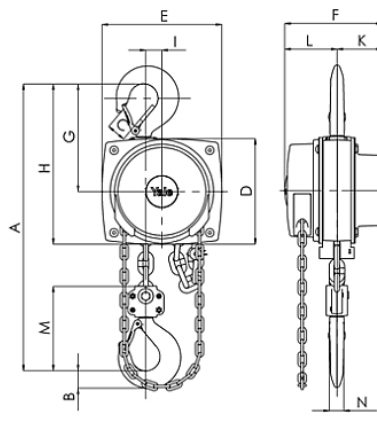

Web produktu: <http://www.tedox.cz/yale-yalelift-360>

Ceny bez DPH.

Závěsné kladkostroje Yalelift 360
 Ceník od 9. 5. 2022

Parametry Yalelift 360 (CR, ATEX)

Yalelift 360 10.0t

Yalelift 360 0.5t - 3.0t

Yalelift 360 5.0t

Yalelift 360 20.0t

Yalelift 360	500	1000	2000	3000	5000	10000	20000
A min., mm	300	335	395	520	654	825	1010
B, mm	17	22	30	38	45	68	85
C, mm	24	29	35	40	47	68	64
D, mm	133	156	182	220	220	220	303
E, mm	148	175	203	250	250	383	555
F, mm	139	157	183	204	204	204	250
G, mm	139	164	192	225	242	326	391
H, mm	206	242	283	335	352	436	501
I, mm	24	24	31	34	21	136	-
K, mm	61	70	83	95	95	95	396
L, mm	79	87	100	109	109	109	125
M, mm	110	125	156	178	285	401	471
N, mm	14	19	22	30	37	50	56