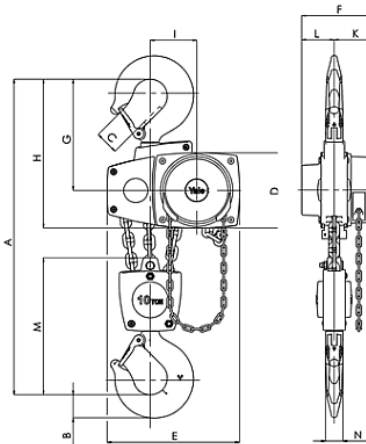

Příslušenství Yalelift 360 (ATEX)

Zásobník řetězu	Typ	Nosnost (kg)	Počet nosných řetězů	Pro zdvih	Cena (Kč)	Pro zdvih	Cena (Kč)
	Yalelift 360/500	500	1	do 6 m	2 160,-	do 12 m	2 430,-
	Yalelift 360/1000	1.000	1	do 6 m	2 430,-	do 12 m	2 700,-
	Yalelift 360/2000	2.000	1	do 6 m	3 105,-	do 12 m	3 375,-
	Yalelift 360/3000	3.000	1	do 6 m	3 645,-	do 12 m	3 915,-
	Yalelift 360/5000	5.000	2	do 6 m	3 645,-	do 6 m	3 915,-
	Yalelift 360/10000	10.000	3	do 4 m	3 915,-	do 6 m	4 050,-
	Yalelift 360/20000	20.000	6	do 4 m	3 915,-		4 050,-

Web produktu: <http://www.tedox.cz/yale-yalelift-360>

Ceny bez DPH.

Závěsné kladkostroje Yalelift 360
 Ceník od 9. 5. 2022

Parametry Yalelift 360 (CR, ATEX)

Yalelift 360 10.0t

Yalelift 360 0.5t - 3.0t

Yalelift 360 5.0t

Yalelift 360 20.0t

Yalelift 360	500	1000	2000	3000	5000	10000	20000
A min., mm	300	335	395	520	654	825	1010
B, mm	17	22	30	38	45	68	85
C, mm	24	29	35	40	47	68	64
D, mm	133	156	182	220	220	220	303
E, mm	148	175	203	250	250	383	555
F, mm	139	157	183	204	204	204	250
G, mm	139	164	192	225	242	326	391
H, mm	206	242	283	335	352	436	501
I, mm	24	24	31	34	21	136	-
K, mm	61	70	83	95	95	95	396
L, mm	79	87	100	109	109	109	125
M, mm	110	125	156	178	285	401	471
N, mm	14	19	22	30	37	50	56