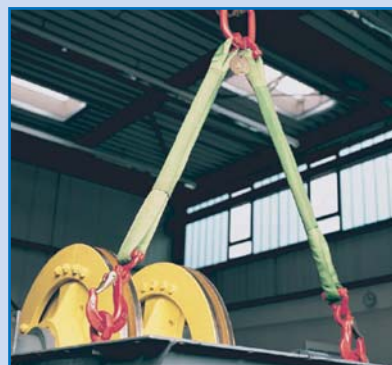

2-pramenné	Komb. úv. z vinitých smyček DP		Komb. úv. z popruhů PP20		Barva smyčky / popruhu	Nosnost úvazku kg	
	Označení komb. úvazku	Typ smyčky	Označení komb. úvazku	Typ popruhu		0°- 45°	45°- 60°
	2 DP 1t / L - HSW	DP 010	2 PP20 1t / L - HSW	PP20 010	Fialová	1400	1000
	2 DP 2t / L - HSW	DP 020	2 PP20 2t / L - HSW	PP20 020	Zelená	2800	2000
	2 DP 3t / L - HSW	DP 030	2 PP20 3t / L - HSW	PP20 030	Žlutá	4200	3000
	2 DP 4t / L - HSW	DP 040	2 PP20 4t / L - HSW	PP20 040	Šedá	5600	4000
	2 DP 5t / L - HSW	DP 050	2 PP20 5t / L - HSW	PP20 050	Červená	7000	5000
	2 DP 6t / L - HSW	DP 060	2 PP20 6t / L - HSW	PP20 060	Hnědá	8400	6000
	2 DP 8t / L - HSW	DP 080	2 PP20 8t / L - HSW	PP20 080	Modrá	11200	8000
	2 DP 10t / L - HSW	DP 100	2 PP20 10t / L - HSW	PP20 100	Oranžová	14000	10000