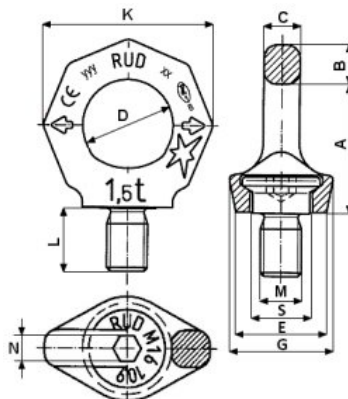

### VRS/VRS-F – šroubovací otočné body

Ceník od 24. 3. 2022

**VRS-F**  
s montážním klíčem

**VRS**  
bez montážního klíče

Možné zatížení

Typ	Rozměry závitu		Rozměry v mm					Cena (Kč)	
	Velikost x stoupání	Délka L (mm)	A	B	C	D	K	VRS (bez klíče)	VRS-F (s klíčem)
VRS-F M6	M6 x 1,0	9	27	9	7	20	37	930,-	1 047,-
VRS-F M8	M8 x 1,25	12	34	11	8,5	25	47	872,-	948,-
VRS-F M10	M10 x 1,5	15	34	11	8,5	25	47	848,-	948,-
VRS-F M12	M12 x 1,75	18	42	13	10	30	56	937,-	1 065,-
VRS-F M14	M14 x 2,0	18	42	13	10	30	56	na poptávku	na poptávku
VRS-F M16	M16 x 2,0	24	49	15	14	35	65	1 105,-	1 252,-
VRS-F M18	M18 x 2,5	24	49	15	15	35	65	na poptávku	na poptávku
VRS-F M20	M20 x 2,5	30	57	17	16	40	75	1 457,-	1 627,-
VRS-F M22	M22 x 2,5	30	57	17	16	40	75	na poptávku	na poptávku
VRS-F M24	M24 x 3,0	36	69	21	19	48	90	2 042,-	2 305,-
VRS-F M27	M27 x 3,0	36	70	21	19	48	90	na poptávku	na poptávku
VRS-F M30	M30 x 3,5	45	86	26	24	60	112	2 907,-	3 165,-
VRS-F M33	M33 x 3,5	45	86	36	24	60	112	na poptávku	na poptávku
VRS-F M36	M36 x 4,0	54	103	32	29	72	135	4 780,-	5 083,-
VRS-F M42	M42 x 4,5	63	120	38	34	82	158	6 605,-	7 097,-
VRS-F M48	M48 x 5,0	72	137	43	38	94	180	8 313,-	8 822,-

Na vyžádání jsou provedeny s variabilní délkou závitu (pro velikost M10 - M30) nebo s jiným stoupáním závitu.

Ceny bez DPH.