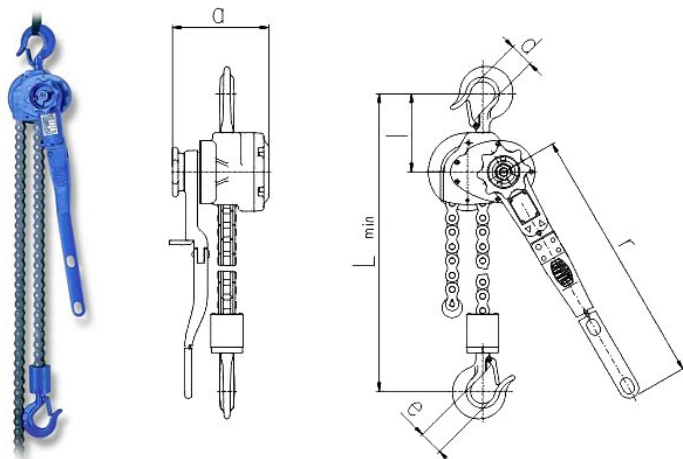

Řehtačkové řetězové zvedáky Brano RZV

Ceník od 1. 6. 2021

Řehtačkové řetězové zvedáky Brano RZV

Pákové řehtačkové řetězové zvedáky Brano RZV s válečkovým řetězem, nosnost 800 kg - 6300 kg.

Typ	Nosnost (t)	Zdvih (m)	Hlavní rozměry (mm)						Hmotnost (kg)	Cena (Kč)	Cena za další metr zdvihu (Kč)
			a	d	e _{min}	l	L _{min}	r			
RZV 0,8	0,8	1,5	145	36	23,5	145	327	560	9,5	4 401,-	466,-
RZV 1,6	1,6	1,5	165	43	29,5	160	395	560	17	6 317,-	716,-
RZV 3,2	3,2	1,5	165	50	35,5	223	500	560	24,5	8 686,-	1 430,-
RZV 5,0	5	1,5	160	56	39,5	213	555	560	41	11 921,-	2 148,-
RZV 6,3	6,3	1,5	160	63	48	260	640	560	46	14 299,-	2 860,-