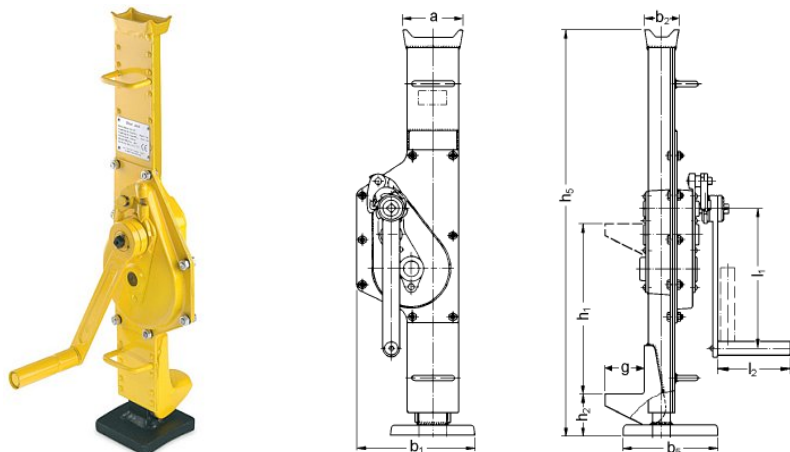

Hřebenové zvedáky Yale SJ
 Ceník od 15.9. 2015

Hřebenové zvedáky Yale SJ

Hřebenové zvedáky s pevnou opěrou Yale SJ, nosnost 1,5 t - 10 t.

Typ	Nosnost (t)	Stavební výška h5 (mm)	Zdvih h1 (mm)	Ovládací síla na klíče (daN)	Hlavní rozměry (mm)								Hmotnost (kg)	Cena (Kč)
					a	b1	b2	b5	g	h2	l1	l2		
SJ 15	1,5	725	360	28	76	164	38	140	60	70	225	113	17	4 538,-
SJ 30	3	735	360	28	83	200	38	140	65	70	249	128	20	5 445,-
SJ 50	5	730	350	28	108	190	52	170	71	80	275	128	27	6 545,-
SJ 100	10	800	410	56	124	252	65	170	86	85	300	250	43	9 213,-