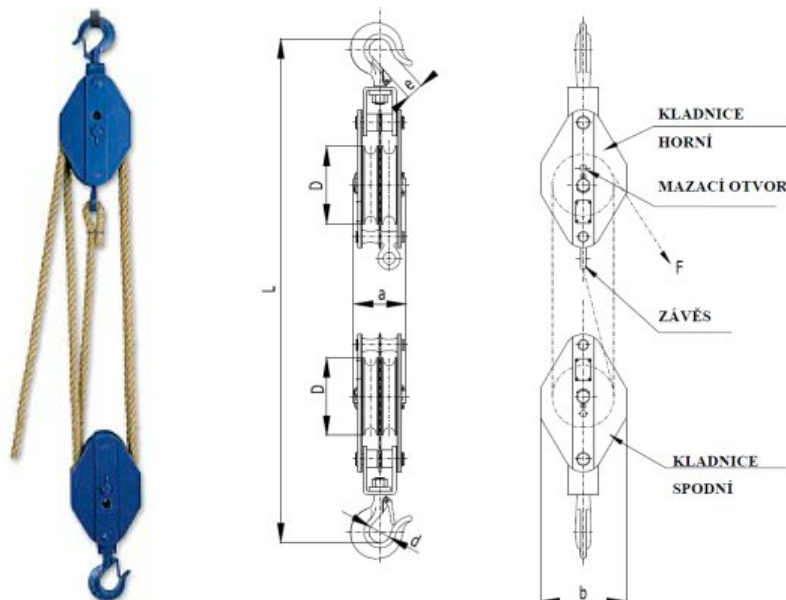

Závěsný obecný kladkostroj BRANO

Ceník od 1.2 2021

Závěsný obecný kladkostroj BRANO

Závěsné obecné kladkostroje s ručním pohonem, nosnost 300 kg - 6 000 kg.

Typ	Nosnost (t)	Hlavní rozměry (mm)						Technické parametry					Cena* (Kč)
		a	b	d	D	e _{min}	L _{min}	Provedení lana	Počet kladek	Ø lana max.	Ovládací síla F (N)	Hmotnost (kg)	
K 10	0,5	72	145	30	125	18,5	730	textilní	1	25	2660	14	1 865,-
K 11	1	115	145	36	125	23,5	930	textilní	2	25	2760	19	2 480,-
K 11	2	125	200	50	180	35,5	1215	textilní	2	26	5670	30	5 091,-
K 12	0,3	75	65	30	60	18,5	570	textilní	3	10	575	3,5	1 745,-
K 15	1	80	200	36	180	23,5	1175	ocelové	1	12,5	5620	20	3 118,-
K 15	2	100	250	50	230	35,5	1215	ocelové	1	12,5	11260	43	4 794,-
K 15	4	115	300	56	280	39,5	1410	ocelové	1	20	22400	54	6 604,-
K 15	6	145	350	63	325	50	1770	ocelové	1	20	33730	104	13 863,-