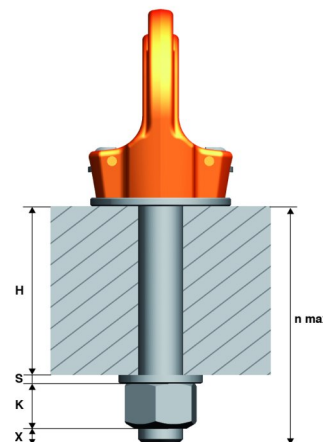

PLGW - šroubovací otočné body

Ceník od 1. 4. 2021

PLGW Basic

Pro montáž i demontáž šroubovacího bodu je zapotřebí imbusový klíč příslušné velikosti - viz tabulka níže.

PLGW Supreme

Patentovaný systém umožňuje utažení nebo povolání šroubovacího bodu bez použití náradí.

Typ	Závit M	Základní nosnost (t)	Rozměry (mm)									Hmotnost (kg)	PLGW Basic stand. závit cena (Kč)	PLGW Supreme stand. závit cena (Kč)	PLGW Supreme speciální délka závitů do nmax. cena (Kč)
			a	b	c	d	e	ø	n	n _{max}	imbus klíč				
PLGW 0,3 M8	M8	0,3	25	45	10	27	53	35	15	90	6	0,20	670,-	1 084,-	1 798,-
PLGW 0,5 M10	M10	0,5	25	45	10	27	53	35	15	160	6	0,21	673,-	1 095,-	1 878,-
PLGW 0,7 M12	M12	0,7	30	55	12	32	63	43	20	160	8	0,32	766,-	1 122,-	2 293,-
PLGW 1,5 M16	M16	1,5	35	64	14	36	70	50	25	160	10	0,48	888,-	1 307,-	2 386,-
PLGW 2,3 M20	M20	2,3	40	73	16	41	81	54	30	160	12	0,58	1 109,-	1 484,-	2 788,-
PLGW 3,2 M24	M24	3,2	50	86	18	50	93	69	35	-	14	1,10	1 455,-	1 957,-	-
PLGW 4,9 M30	M30	4,9	60	110	25	60	114	90	45	-	17	2,20	2 221,-	3 016,-	-
PLGW 7 M36	M36	7	70	132	31	70	136	108	55	-	19	3,80	3 056,-	4 051,-	-
PLGW 9 M42	M42	9	80	152	36	72	153	126	65	-	22	5,70	4 188,-	5 474,-	-
PLGW 12 M48	M48	12	95	179	42	88	179	148	75	-	24	8,90	6 018,-	6 991,-	-