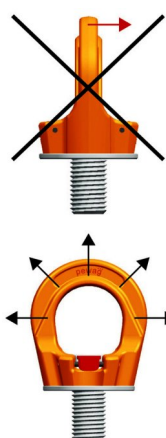

PLGW - šroubovací otočné body

Ceník od 1. 4. 2021

PLGW Basic

Pro montáž i demontáž šroubovacího bodu je zapotřebí imbusový klíč příslušné velikosti - viz tabulka níže.

PLGW Supreme

Patentovaný systém umožňuje utažení nebo povolání šroubovacího bodu bez použití náradí.

Typ	Závit M	Základní nosnost (t)	Rozměry (mm)									Hmotnost (kg)	PLGW Basic stand. závit cena (Kč)	PLGW Supreme stand. závit cena (Kč)	PLGW Supreme speciální délka závitů do nmax. cena (Kč)
			a	b	c	d	e	ø	n	n _{max}	imbus klíč				
PLGW 0,3 M8	M8	0,3	25	45	10	27	53	35	15	90	6	0,20	670,-	1 084,-	1 798,-
PLGW 0,5 M10	M10	0,5	25	45	10	27	53	35	15	160	6	0,21	673,-	1 095,-	1 878,-
PLGW 0,7 M12	M12	0,7	30	55	12	32	63	43	20	160	8	0,32	766,-	1 122,-	2 293,-
PLGW 1,5 M16	M16	1,5	35	64	14	36	70	50	25	160	10	0,48	888,-	1 307,-	2 386,-
PLGW 2,3 M20	M20	2,3	40	73	16	41	81	54	30	160	12	0,58	1 109,-	1 484,-	2 788,-
PLGW 3,2 M24	M24	3,2	50	86	18	50	93	69	35	-	14	1,10	1 455,-	1 957,-	-
PLGW 4,9 M30	M30	4,9	60	110	25	60	114	90	45	-	17	2,20	2 221,-	3 016,-	-
PLGW 7 M36	M36	7	70	132	31	70	136	108	55	-	19	3,80	3 056,-	4 051,-	-
PLGW 9 M42	M42	9	80	152	36	72	153	126	65	-	22	5,70	4 188,-	5 474,-	-
PLGW 12 M48	M48	12	95	179	42	88	179	148	75	-	24	8,90	6 018,-	6 991,-	-