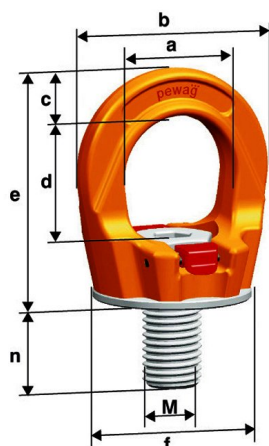

PLGW - šroubovací otočné body

Ceník od 1. 4. 2021

PLGW Basic

Pro montáž i demontáž šroubovacího bodu je zapotřebí imbusový klíč příslušné velikosti - viz tabulka níže.

PLGW Supreme

Patentovaný systém umožňuje utažení nebo povolání šroubovacího bodu bez použití náradí.

Typ	Závit M	Základní nosnost (t)	Rozměry (mm)									Hmotnost (kg)	PLGW Basic stand. závit cena (Kč)	PLGW Supreme stand. závit cena (Kč)	PLGW Supreme speciální délka závitů do nmax. cena (Kč)
			a	b	c	d	e	ø	n	n _{max}	imbus klíč				
PLGW 0,3 M8	M8	0,3	25	45	10	27	53	35	15	90	6	0,20	670,-	1 084,-	1 798,-
PLGW 0,5 M10	M10	0,5	25	45	10	27	53	35	15	160	6	0,21	673,-	1 095,-	1 878,-
PLGW 0,7 M12	M12	0,7	30	55	12	32	63	43	20	160	8	0,32	766,-	1 122,-	2 293,-
PLGW 1,5 M16	M16	1,5	35	64	14	36	70	50	25	160	10	0,48	888,-	1 307,-	2 386,-
PLGW 2,3 M20	M20	2,3	40	73	16	41	81	54	30	160	12	0,58	1 109,-	1 484,-	2 788,-
PLGW 3,2 M24	M24	3,2	50	86	18	50	93	69	35	-	14	1,10	1 455,-	1 957,-	-
PLGW 4,9 M30	M30	4,9	60	110	25	60	114	90	45	-	17	2,20	2 221,-	3 016,-	-
PLGW 7 M36	M36	7	70	132	31	70	136	108	55	-	19	3,80	3 056,-	4 051,-	-
PLGW 9 M42	M42	9	80	152	36	72	153	126	65	-	22	5,70	4 188,-	5 474,-	-
PLGW 12 M48	M48	12	95	179	42	88	179	148	75	-	24	8,90	6 018,-	6 991,-	-