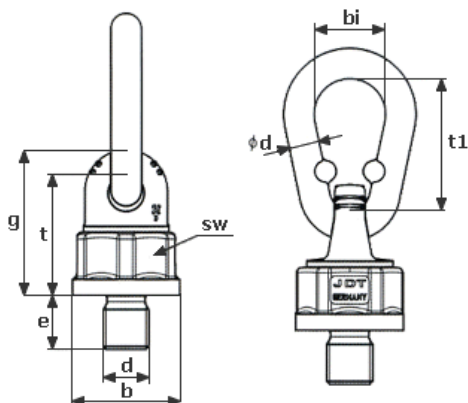

JDT Theipa Point TP – šroubovací otočné a sklápěcí body

Ceník od 1.4. 2019

Typ	Rozměry závitů (mm)		Rozměry (mm)							Cena (Kč)
	d x e	Stoupání	Ø d	t1	bi	b	g	SW	t	
TP 0,7	M10 x 18	1,5	13	55	32	36,5	48	34	41	1 327,-
	M12 x 18	1,75	13	55	32	36,5	48	34	41	1 384,-
	M12 x 25	1,75	13	55	32	36,5	48	34	41	1 461,-
	M14 x 20	2	13	55	32	36,5	48	34	41	1 630,-
TP 1,4	M16 x 20	2	18	55	32	36,5	48	34	41	1 446,-
	M16 x 30	2	18	55	32	36,5	48	34	41	1 503,-
	M20 x 30	2,5	18	55	32	36,5	48	34	41	1 683,-
TP 2,5	M24 x 30	3	18	55	32	36,5	48	34	41	1 750,-
	M20 x 30	2,5	16	70	34	52	68	46	57	1 724,-
	M20 x 40	2,5	16	70	34	52	68	46	57	1 967,-
	M20 x 50	2,5	16	70	34	52	68	46	57	2 013,-
TP 4,0	M20 x 70	2,5	16	70	34	52	68	46	57	2 139,-
	M24 x 30	3	18	85	45	57	75	50	63	2 303,-
	M24 x 45	3	18	85	45	57	75	50	63	2 599,-
	M24 x 50	3	18	85	45	57	75	50	63	2 789,-
TP 6,7	M30 x 35	3,5	18	85	45	57	75	50	63	3 299,-
	M30 x 35	3,5	20	85	45	70	95	65	78	2 729,-
	M30 x 45	3,5	20	85	45	70	95	65	78	2 930,-
	M30 x 50	3,5	20	85	45	70	95	65	78	3 051,-
TP 8,0	M30 x 60	3,5	20	85	45	70	95	65	78	4 390,-
	M30 x 35	3,5	23	115	60	81	106	75	86	3 959,-
TP 10,0	M30 x 45	3,5	23	115	60	81	106	75	86	3 989,-
	M36 x 50	4	23	115	60	81	106	75	86	4 007,-
TP 12,5	M36 x 54	4	23	115	60	81	106	75	86	4 070,-
	M42 x 50	4,5	23	115	60	81	106	75	86	5 887,-
	M42 x 60	4,5	23	115	60	81	106	75	86	5 927,-
	M42 x 63	4,5	23	115	60	81	106	75	86	6 011,-
	M45 x 60	4,5	23	115	60	81	106	75	86	8 066,-
TP 17	M48 x 72	5	23	115	60	81	106	75	86	7 029,-
	M42 x 60	4,5	30	140	70	104	127	95	106	9 964,-
	M45 x 60	4,5	30	140	70	104	127	95	106	10 941,-
	M48 x 60	5	30	140	70	104	127	95	106	12 841,-
TP 20	M56 x 78	5,5	30	140	70	104	127	95	106	13 144,-
	M64 x 96	6	30	140	70	104	127	95	106	15 467,-
	M64 x 110	6	30	140	70	104	127	95	106	31 946,-