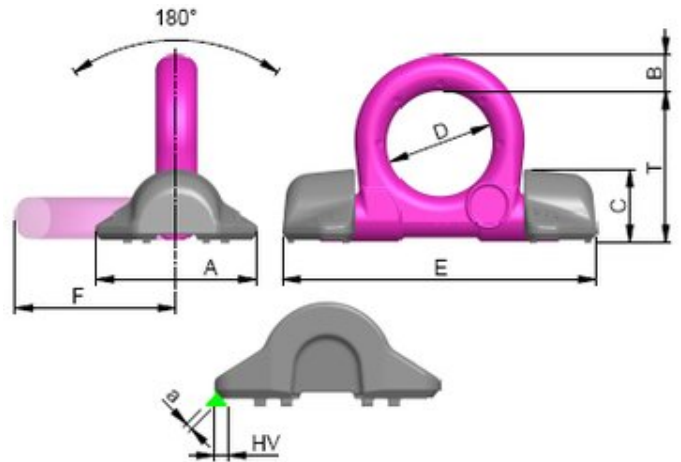

RUD VRBS navařovací dvoukozlíkové sklopné body

Ceník od 24. 3. 2022

Typ	Rozměry (mm)										Hmotnost (kg)	Cena (Kč)
	HV + a	A	B	C	D	E	F	O	Q	T		
VRBS 4	HV 4 + 3	62	16	28	48	135	135	17	77	65	0,8	818,-
VRBS 6,7	HV 5,5 + 3	88	20	39	60	170	91	23	101	84	1,8	1 522,-
VRBS 10	HV 6 + 4	100	22	46	65	195	100	28	106	95	2,8	2 363,-
VRBS 16	HV 8,5 + 4	130	30	57	90	266	134	35	147	127	6,6	4 645,-
VRBS 30	HV 15 + 4	160	42	78	130	375	195	47	220	178	19,0	11 980,-
VRBS 50	HV 25 + 8	240	70	120	230	620	340	65	380	313	55,0	79 408,-

Na vyžádání VRBS 100 t.

TABULKA NOSNOSTÍ

Způsob uvázání										
Počet bodů	1	1	2	2	2	2	2	3 nebo 4	3 nebo 4	3 nebo 4
Úhel sklonu °	0°	90°	0°	90°	0°-45°	45°-60°	nesymetrické	0°-45°	45°-60°	nesymetrické
VRBS 4	4t	4t	8t	8t	5,6t	4t	4t	8,4t	6t	4t
VRBS 6,7	6,7t	6,7t	13,4t	13,4t	9,38t	6,7t	6,7t	14,1t	10,1t	6,7t
VRBS 10	10t	10t	20t	20t	14t	10t	10t	21t	15t	10t
VRBS 16	16t	16t	32t	32t	22,4t	16t	16t	33,6t	24t	16t
VRBS 30	30t	30t	60t	60t	42t	30t	30t	63t	45t	30t
VRBS 50	50t	50t	100t	100t	70t	50t	50t	105t	75t	50t