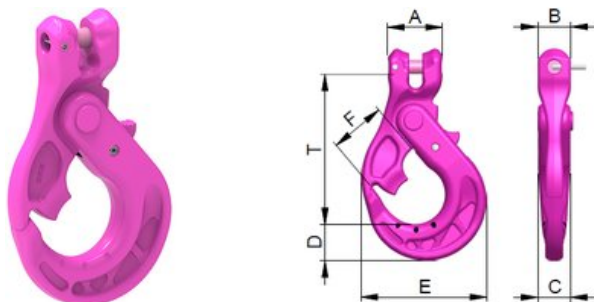

* Platí pro set 4 kusů.

Ceny bez DPH.

Kontejnerové háky

Ceník od 29. 10. 2018

Kontejnerové háky VMAGH

Vysokopevnostní hák VMAGH je automatický kontejnerový hák s distančním výstupkem, který zabraňuje volnému pohybu háku na čepu. Využívají se v těžkých provozech s velkou četností používání.

Typ	Nosnost (kg)	Rozměry (mm)							Hmotnost (kg)	Cena (Kč)
		T	A	B	C	D	E	F		
VMAGH-13	6700	167	61	37	36	40	137	50	3	4 991,-

Kontejnerová oka VMEG

Vysokopevnostní oka VMEG jsou kontejnerové oka kosočtvercového tvaru. Mají zabudovanou pojistku, která zabraňuje uvolnění háku z čepu kontejneru. Využívají se v těžkých provozech s velkou četností používání.