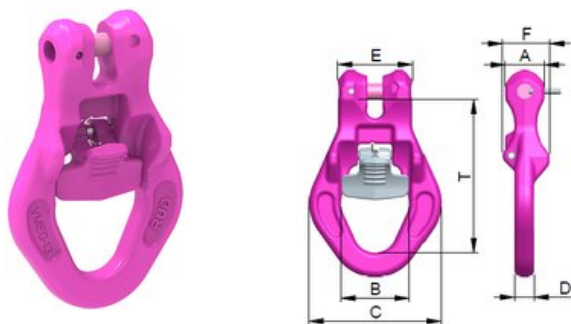

* Platí pro set 4 kusů.

Ceny bez DPH.

Kontejnerové háky

Ceník od 29. 10. 2018

Kontejnerové háky VMAGH

Vysokopevnostní hák VMAGH je automatický kontejnerový hák s distančním výstupkem, který zabraňuje volnému pohybu háku na čepu. Využívají se v těžkých provozech s velkou četností používání.

Typ	Nosnost (kg)	Rozměry (mm)							Hmotnost (kg)	Cena (Kč)
		T	A	B	C	D	E	F		
VMAGH-13	6700	167	61	37	36	40	137	50	3	4 991,-

Kontejnerová oka VMEG

Vysokopevnostní oka VMEG jsou kontejnerové oka kosočtvercového tvaru. Mají zabudovanou pojistku, která zabraňuje uvolnění háku z čepu kontejneru. Využívají se v těžkých provozech s velkou četností používání.