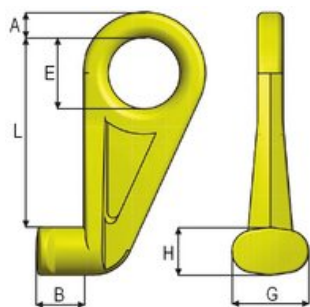

Kontejnerové háky

Ceník od 29. 10. 2018

Kontejnerové háky CH-3

Kontejnerové háky CH-3 jsou určeny pro boční uchycení kontejneru s pomocí jeřábové traverzy. Dodávají se v levém a pravém provedení natočené o 45° nebo v přímém provedení. Nosnost jednoho háku CH-3 je 12,5 t.

Typ	Nosnost (t)	Rozměry (mm)						Hmotnost (kg)	Cena (Kč)
		A	L	E	B	H	G		
CH-3 přímý	12,5	25	187	70	46	47	75	3,8	2 432,-
CH-3, 45° levý	12,5	25	187	70	46	47	75	3,8	3 611,-
CH-3, 45° pravý	12,5	25	187	70	46	47	75	3,8	3 611,-

Kontejnerové háky TCO/TCU

Tyto háky slouží jako flexibilní vázací prostředky pro transport kontejnerů. Jednu sadu tvoří 4 kusy háků s celkovou nosností až 56 t (viz tabulka). K dispozici jsou dva typy, které je možné upevnit na kontejner buď nahoře nebo dole:

Typ TCO se zavěšuje kolmo do otvorů nahoře na kontejneru. Otočením o 90° se hák TCO zablokuje a zajistí. Transport kontejneru potom probíhá pomocí rámové traverzy, která se s transportními háky spojuje pomocí lan, řetězů nebo pásů.