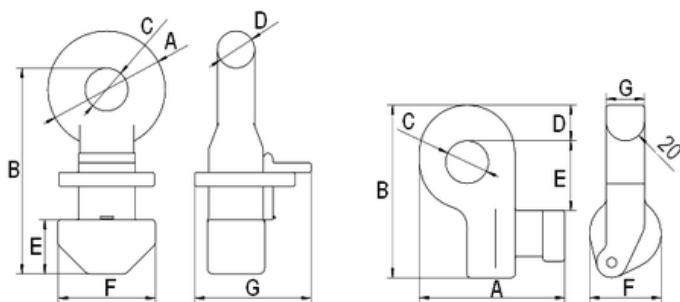

Kontejnerové háky

Ceník od 29. 10. 2018

Kontejnerové háky CH-3

Kontejnerové háky CH-3 jsou určeny pro boční uchycení kontejneru s pomocí jeřábové traverzy. Dodávají se v levém a pravém provedení natočené o 45° nebo v přímém provedení. Nosnost jednoho háku CH-3 je 12,5 t.

Typ	Nosnost (t)	Rozměry (mm)						Hmotnost (kg)	Cena (Kč)
		A	L	E	B	H	G		
CH-3 přímý	12,5	25	187	70	46	47	75	3,8	2 432,-
CH-3, 45° levý	12,5	25	187	70	46	47	75	3,8	3 611,-
CH-3, 45° pravý	12,5	25	187	70	46	47	75	3,8	3 611,-

Typ TCU se na kontejneru upevňuje ze strany (nahoře nebo dole) a proti náhodnému uvolnění se zajišťuje čepem ovládaným pružinou.

Typ	Nosnost* (kg)	Rozměry (mm)							Hmotnost* (kg)	Cena za sadu 4 ks (Kč)
		A	B	C	D	E	F	G		
TCU 32	32000	152	181	45	37	73	75	40	19,5	12 350,-
TCU 40	40000	152	181	45	37	73	75	40	19,5	12 350,-
TCO 56	56000	123	217	45	39	57	101	121	30,1	14 950,-