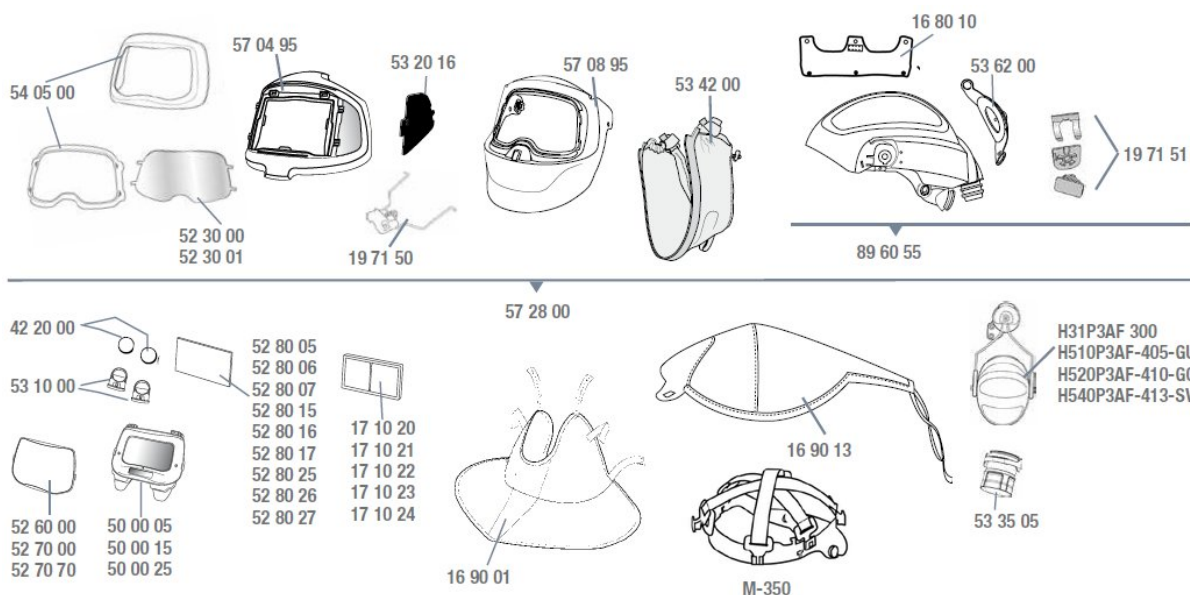

3M™ Speedglas™ 9100 MP & 3M™ Adflo™

Ceník 1. 2. 2016

Obj.č.	Název	Kč
57 77 05	Speedglas 9100MP-V & Adflo (včetně přepravní brašny) Speedglas 9100 MP-V: odklápací hledí, bezp. přílba, průzor 45 x 93 mm, st. zatemnění 5, 8, 9-13 Adflo: komplet včetně opasku, nabíječky, baterie, filtrů, hadice QRS a indikátoru	39 918,-
57 77 15	Speedglas 9100MP-X & Adflo (včetně přepravní brašny) Speedglas 9100 MP-X: odklápací hledí, bezp. přílba, průzor 54 x 107 mm, st. zatemnění 5, 8, 9-13 Adflo: komplet včetně opasku, nabíječky, baterie, filtrů, hadice QRS a indikátoru	41 512,-
57 77 25	Speedglas 9100MP-XX & Adflo (včetně přepravní brašny) Speedglas 9100 MP-XX: odklápací hledí, bezp. přílba, průzor 73 x 107 mm, st. zatemnění 5, 8, 9-13 Adflo: komplet včetně opasku, nabíječky, baterie, filtrů, hadice QRS a indikátoru	43 107,-
57 28 00	Speedglas 9100MP Air Speedglas 9100 MP Air – s rozvodem vzduchu, s hlavovým křížem, s obličejovým těsněním, bez kazety	12 459,-

Obj.č.	Název	Bal.	Kč
16 80 10	Potní čelová páska flece, bavlna	2 ks	259,-
16 90 01	Chránič krku, 100% Tecaweld	1 ks	1 221,-
16 90 13	Pokryvka ochranné kukly 3M Speedglas 9100 MP	1 ks	1 505,-
17 10 20	Zvětšovací sklo 1,0 dioptrie	1 ks	514,-
17 10 21	Zvětšovací sklo 1,5 dioptrie	1 ks	514,-
17 10 22	Zvětšovací sklo 2,0 dioptrie	1 ks	514,-
17 10 23	Zvětšovací sklo 2,5 dioptrie	1 ks	514,-
17 10 24	Zvětšovací sklo 3,0 dioptrie	1 ks	514,-
19 71 50	Sklopný mechanismus	1 ks	1 283,-
19 71 51	Otočný uchytný mechanismus	1 ks	287,-
42 20 00	Baterie 3V pro Speedglas	2 ks	190,-
50 00 05	Samostmívací kazeta Speedglas 9100V, č.5/8/9-13	1 ks	8 324,-
50 00 15	Samostmívací kazeta Speedglas 9100X, č.5/8/9-13	1 ks	9 945,-
50 00 25	Samostmívací kazeta Speedglas 9100XX, č.5/8/9-13	1 ks	11 567,-
52 30 00	Ochranná skla standard	5 ks	1 262,-
52 30 01	Ochranná skla s vrstvou proti zamlžování	5 ks	1 768,-
52 60 00	Vnější ochranná fólie S9100 – standard	10 ks	640,-
52 70 00	Vnější ochranná fólie S9100 – oděruvzdorná	10 ks	954,-