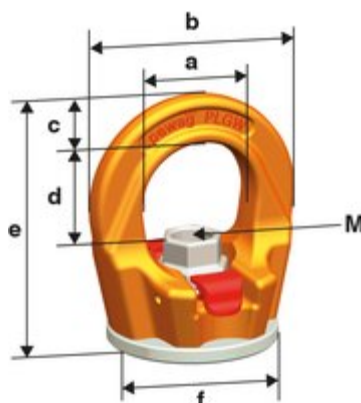

PLGW-SN - šroubovací otočné matice s okem

Ceník od 1. 1. 2019

Možné zatížení

Typ	Závit M	Základní nosnost (t)	Rozměry (mm)							Hmotnost (kg)	Cena (Kč)
			a	b	c	d	e	ø f			
PLGW-SN 0,3 M8	M8	0,3	25	45	10	21	55	35	12	0,22	1 065,-
PLGW-SN 0,5 M10	M10	0,5	25	45	10	21	55	35	12	0,24	1 240,-
PLGW-SN 0,7 M12	M12	0,7	30	55	12	25	65	43	14	0,28	1 361,-
PLGW-SN 1,5 M16	M16	1,5	35	64	14	29	72	50	19	0,42	1 741,-
PLGW-SN 2,3 M20	M20	2,3	40	69	16	34	80	54	22	0,50	1 964,-
PLGW-SN 3,5 M24	M24	3,5	50	86	18	40	95	69	27	1,00	2 451,-
PLGW-SN 4,9 M30	M30	4,9	60	110	25	47	115	90	36	2,00	2 966,-

TABULKA NOSNOSTÍ

Způsob uvázání										
Počet bodů	1	1	2	2	2	2	2	3 nebo 4	3 nebo 4	3 nebo 4
Úhel sklonu °	0°	90°	0°	90°	0°- 45°	45°- 60°	nesym.	0°- 45°	45°- 60°	nesym.
	Nosnost (kg)									
PLGW-SN 0,3 M8	1.000	300	2.000	600	400	300	300	600	400	300
PLGW-SN 0,5 M10	1.500	500	3.000	1.000	700	500	500	1.000	700	500
PLGW-SN 0,7 M12	2.000	700	4.000	1.400	1.000	700	700	1.400	1.000	700
PLGW-SN 1,5 M16	4.000	1.500	8.000	3.000	2.100	1.500	1.500	3.000	2.200	1.500
PLGW-SN 2,3 M20	5.000	2.300	10.000	4.600	3.200	2.300	2.300	4.800	3.400	2.300
PLGW-SN 3,5 M24	6.500	3.500	13.000	7.000	4.900	3.500	3.500	7.400	5.200	3.500
PLGW-SN 4,9 M30	12.000	4.900	24.000	9.000	6.900	4.900	4.900	10.300	7.300	4.900