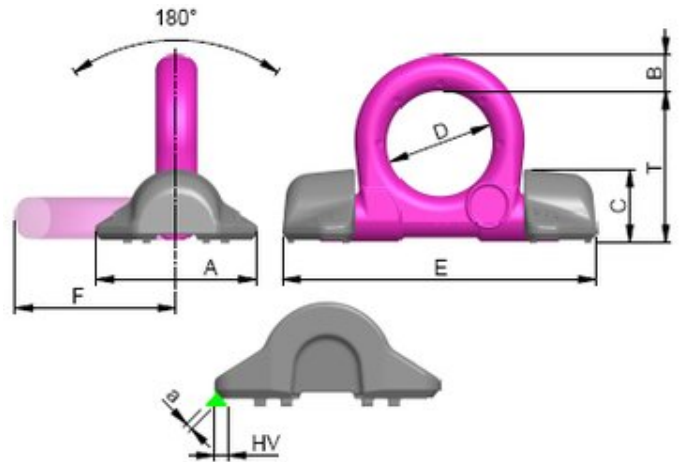

## RUD VRBS navařovací dvoukozlíkové sklopné body

Ceník od 20. 7. 2021

Typ	Rozměry (mm)										Hmotnost (kg)	Cena (Kč)
	HV + a	A	B	C	D	E	F	O	Q	T		
VRBS 4	HV 4 + 3	62	16	28	48	135	135	17	77	65	0,8	737,-
VRBS 6,7	HV 5,5 + 3	88	20	39	60	170	91	23	101	84	1,8	1 370,-
VRBS 10	HV 6 + 4	100	22	46	65	195	100	28	106	95	2,8	2 127,-
VRBS 16	HV 8,5 + 4	130	30	57	90	266	134	35	147	127	6,6	4 181,-
VRBS 30	HV 15 + 4	160	42	78	130	375	195	47	220	178	19,0	10 782,-
VRBS 50	HV 25 + 8	240	70	120	230	620	340	65	380	313	55,0	71 468,-

### TABULKA NOSNOSTÍ

Způsob uvázání										
Počet bodů	1	1	2	2	2	2	2	3 nebo 4	3 nebo 4	
Úhel sklonu °	0°	90°	0°	90°	0°-45°	45°-60°	nesymetrické	0°-45°	45°-60°	nesymetrické
VRBS 4	4t	4t	8t	8t	5,6t	4t	4t	8,4t	6t	4t
VRBS 6,7	6,7t	6,7t	13,4t	13,4t	9,38t	6,7t	6,7t	14,1t	10,1t	6,7t
VRBS 10	10t	10t	20t	20t	14t	10t	10t	21t	15t	10t
VRBS 16	16t	16t	32t	32t	22,4t	16t	16t	33,6t	24t	16t
VRBS 30	30t	30t	60t	60t	42t	30t	30t	63t	45t	30t
VRBS 50	50t	50t	100t	100t	70t	50t	50t	105t	75t	50t