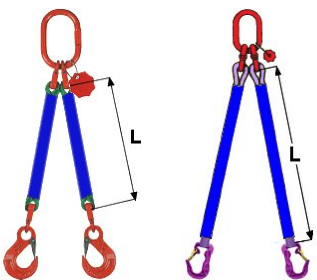

2 DP Q/L

2-pramenné kombinované úvazky KOV-TEXTIL z vinutých smyček DP

Označení	Barva smyčky	Nosnost při úhlu (kg)		Cena za 1 m s háky HSW (Kč)	Cena za 1 m s háky CJ (Kč)	Cena za další metr (Kč)
		0° - 45°	45° - 60°			
2 DP 010/L	Fialová	1400	1000	2 127,-	2 783,-	300,-
2 DP 020/L	Zelená	2800	2000	2 463,-	3 525,-	383,-
2 DP 030/L	Žlutá	4200	3000	3 425,-	5 396,-	467,-
2 DP 040/L	Šedá	5600	4000	4 165,-	8 802,-	597,-
2 DP 050/L	Červená	7000	5000	4 962,-	9 629,-	773,-