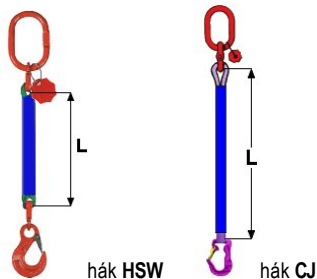

### 1 DP Q/L

### 1-pramenné kombinované úvazky KOV-TEXTIL z vinutých smyček DP

Označení	Barva smyčky	Nosnost (kg)	Cena za 1 m s hákem HSW (Kč)	Cena za 1 m s hákem CJ (Kč)	Cena za další metr (Kč)
1 DP 010/L	Fialová	1 000	1 150,-	1 478,-	150,-
1 DP 020/L	Zelená	2 000	1 298,-	1 829,-	192,-
1 DP 030/L	Žlutá	3 000	1 783,-	2 769,-	233,-
1 DP 040/L	Šedá	4 000	2 192,-	4 510,-	298,-
1 DP 050/L	Červená	5 000	2 590,-	4 924,-	387,-