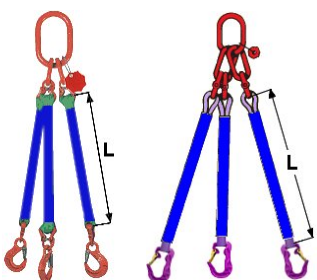

3 DP Q/L

3-pramenné kombinované úvazky KOV-TEXTIL z vinutých smyček DP

Označení	Barva smyčky	Nosnost při úhlu (kg)		Cena za 1 m s háky HSW (Kč)	Cena za 1 m s háky CJ (Kč)	Cena za další metr (Kč)
		0° - 45°	45° - 60°			
3 DP 010/L	Fialová	2100	1500	3 363,-	4 348,-	450,-
3 DP 020/L	Zelená	4200	3000	3 898,-	5 491,-	575,-
3 DP 030/L	Žlutá	6300	4500	5 382,-	8 339,-	700,-
3 DP 040/L	Šedá	8400	6000	6 745,-	13 700,-	895,-
3 DP 050/L	Červená	10500	7500	7 940,-	14 942,-	1 160,-