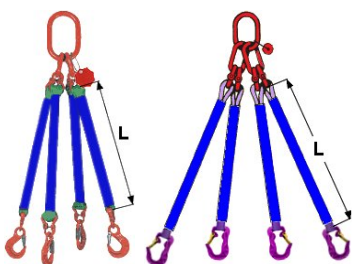

4 DP Q/L

4-pramenné kombinované úvazky KOV-TEXTIL z vinutých smyček DP

Označení	Barva smyčky	Nosnost při úhlu (kg)		Cena za 1 m s háky HSW (Kč)	Cena za 1 m s háky CJ (Kč)	Cena za další metr (Kč)
		0° - 45°	45° - 60°			
4 DP 010/L	Fialová	2100	1500	4 340,-	5 653,-	600,-
4 DP 020/L	Zelená	4200	3000	4 993,-	7 117,-	767,-
4 DP 030/L	Žlutá	6300	4500	6 892,-	10 835,-	933,-
4 DP 040/L	Šedá	8400	6000	8 532,-	17 805,-	1 193,-
4 DP 050/L	Červená	10500	7500	10 125,-	19 460,-	1 547,-

Ceny úvazků s jinými komponenty nebo úvazků jiných konstrukcí sdělíme na vyžádání.

Ceny bez DPH.