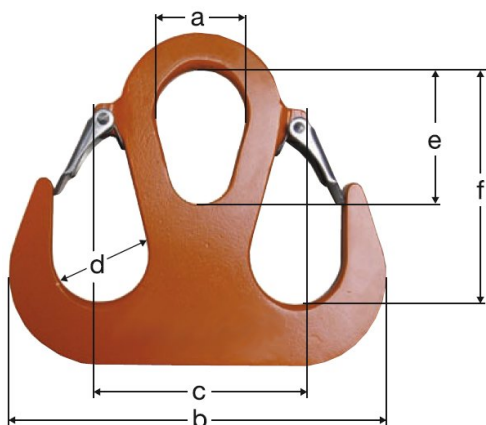

Dvojitý hák DH
 Ceník od 21.10. 2016

V některých případech nemusí rozměry jeřábového háku stačit k zavěšení více vazacích prostředků, zejména textilních smyček nebo pásů. V důsledku pak dochází k nežádoucímu tření a deformaci vazacích prostředků v jeřábovém háku. V těchto případech je vhodné použít pomocný dvojitý hák, který umožní optimální rozložení všech vazáků. Velikost oka dvojháku odpovídá jeřábovým hákům dle DIN 15401.

Typ	Nosnost (kg)	Rozměry (mm)						Hmotnost (kg)	Cena (Kč)
		a	b	c	d	e	f		
DH 800	800	60	235	120	62	90	140	2,5	6 739,-
DH 1250	1250	60	250	130	62	90	155	6	7 019,-
DH 2000	2000	80	300	160	70	120	180	9	8 423,-
DH 2500	2500	80	320	170	70	120	200	9,5	8 554,-
DH 3000	3000	90	340	182	75	140	220	11	10 529,-
DH 4000	4000	90	400	214	80	140	240	12	14 039,-
DH 5000	5000	100	435	227	85	160	260	16	17 549,-
DH 8000	8000	140	594	330	120	230	320	19	23 691,-
DH 10000	10000	160	650	335	130	260	355	58	30 710,-