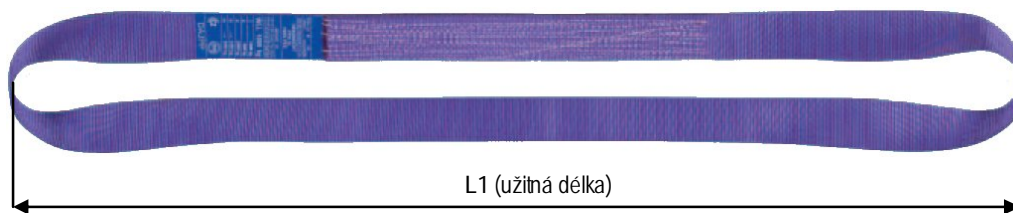

## Dvouvrstvé ploché textilní pásy nekonečné, typ HSD (PP4N)

Ceník od 7.9. 2016

Označení pásu	Nosnost t (kg)	Šíře pásu (mm)	Barva pásu	Cena pásu při délce L1 (Kč)								Cena za další metr délky L1 (Kč)
				HSD...010	HSD...02	HSD...030	HSD...040	HSD...050	HSD...060	HSD...080	HSD...100	
HSD 020...	2 000	30	Fialová	119,-	203,-	289,-	378,-	464,-	551,-	726,-	896,-	90,-
HSD 040...	4 000	60	Zelená	194,-	338,-	486,-	632,-	780,-	923,-	1 215,-	1 509,-	150,-
HSD 060...	6 000	90	Žlutá	289,-	513,-	729,-	945,-	1 161,-	1 388,-	1 820,-	2 260,-	230,-
HSD 080...	8 000	120	Šedá		775,-	1 085,-	1 401,-	1 720,-	2 036,-	2 665,-	3 294,-	320,-
HSD 100...	10 000	150	Červená		999,-	1 415,-	1 823,-	2 241,-	2 657,-	3 483,-	4 312,-	420,-
HSD 120...	12 000	180	Hnědá		1 342,-	1 895,-	2 444,-	2 997,-	3 548,-	4 649,-	5 756,-	550,-
HSD 160...	16 000	240	Modrá		1 739,-	2 457,-	3 186,-	3 907,-	4 628,-	6 075,-	7 525,-	720,-
HSD 200...	20 000	300	Oranžová		2 211,-	3 097,-	3 993,-	4 884,-	5 778,-	7 560,-	9 342,-	890,-

### PŘÍKLAD OBJEDNÁVKY:

Dvouvrstvý plochý pás nekonečný, nosnost 4t, užitná délka L1=3 m (obvod 6 m), šíře pásu 60 mm: HSD 040 030

Ceny bez DPH.