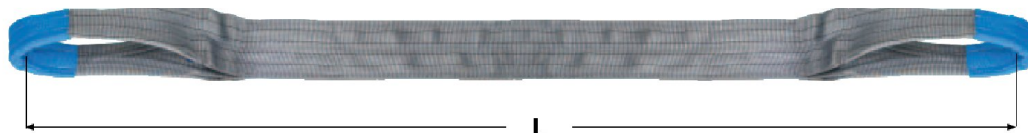

Čtyřvrstvé ploché pásy s textilními oky, typ PP40

Ceník od 27. 3. 2020

DVOJNÁSOBNÁ NOSNOST PŘI STEJNÉ ŠÍŘI PÁSU!

Označení pásu	Nosnost (kg)	Šíře pásu (mm)	Barva pásu	Cena pásu při délce L (Kč)							Cena za další metr délky L (Kč)
				2 m	3 m	4 m	5 m	6 m	8 m	10 m	
PP40 020...	2 000	30	Fialová	462,-	591,-	717,-	846,-	974,-	1 232,-	1 490,-	129,-
PP40 040...	4 000	60	Zelená	647,-	846,-	1 047,-	1 246,-	1 445,-	1 845,-	2 246,-	202,-
PP40 060...	6 000	90	Žlutá	882,-	1 151,-	1 417,-	1 683,-	1 952,-	2 484,-	3 018,-	269,-
PP40 080...	8 000	120	Šedá	1 434,-	1 837,-	2 240,-	2 643,-	3 044,-	3 850,-	4 654,-	403,-
PP40 100...	10 000	150	Červená	1 798,-	2 310,-	2 822,-	3 335,-	3 847,-	4 872,-	5 894,-	512,-
PP40 120...	12 000	180	Hnědá	2 612,-	3 223,-	3 833,-	4 444,-	5 054,-	6 275,-	7 496,-	616,-
PP40 160...	16 000	240	Modrá	3 237,-	4 063,-	4 889,-	5 715,-	6 541,-	8 190,-	9 842,-	840,-
PP40 200...	20 000	300	Oranžová	3 830,-	4 922,-	6 014,-	7 104,-	8 196,-	10 380,-	12 564,-	1 120,-
PP40 250...	25 000	300	Oranžová		5 158,-	6 328,-	7 504,-	8 652,-	10 976,-	13 328,-	1 176,-
PP40 300...	30 000	400	Oranžová			11 424,-	13 468,-	15 484,-	19 544,-	23 604,-	2 100,-
PP40 400...	40 000	580	Oranžová				15 372,-	17 556,-	21 952,-	26 320,-	2 240,-