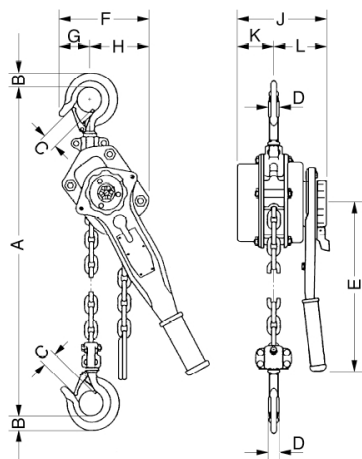

Řehtačkové řetězové zvedáky Yale UNOplus
 Ceník od 1. 7. 2021

Řehtačkové řetězové zvedáky Yale UNOplus

Pákové řetězové zvedáky Yale UNOplus s článkovým řetězem, nosnost 750 kg - 6000 kg.

Typ	Nosnost (kg)	Základní zdvih (m)	Počet nosných řetězů	Rozměr řetězu d x t (mm)	Zdvih při jednom otočení pákou (mm)	Potřebná síla při plném zatížení (daN)	Hmotnost při zdvihu 1,5 m (kg)	Cena (Kč)	Cena za další metr zdvihu (Kč)
UNOplus 750	750	1,5	1	6×18	20	20	7,2	4 995,-	540,-
UNOplus 1500	1.500	1,5	1	8×24	22	35	12,5	5 886,-	810,-
UNOplus 3000	3.000	1,5	1	10×30	17	40	21,5	10 125,-	1 080,-
UNOplus 6000	6.000	1,5	2	10×30	9	40	32,0	15 255,-	2 160,-

Typ	Rozměry (mm)										
	A _{min}	B	C	D	E	F	G	H	J	K	L
UNOplus 750	295	21	24	13	235	111	33	78	142	55	87
UNOplus 1500	410	28	32	21	330	170	80	90	180	80	100
UNOplus 3000	510	36	40	27	380	220	100	120	210	90	120
UNOplus 6000	690	45	44	33	380	220	100	120	210	90	120