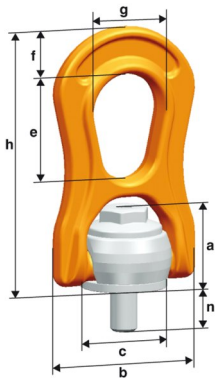

**PLBW – šroubovací otočné a sklopné body**  
 Ceník od 1. 1. 2019

Typ	Závit M	Základní nosnost (t)	Rozměry (mm)											Hmotnost (kg)	Cena stand. délka závitu n (Kč)	Cena spec. délka závitu nmax (Kč)
			a	b	c	e	f	g	h	n	n max.	⊘	⊕			
PLBW 0,3 M8	M8	0,3	29	56	30	38	18	27	94	13	80	8	15	0,32	1 340,-	2 080,-
PLBW 0,6 M10	M10	0,6	29	56	30	38	18	27	94	15	100	8	15	0,33	1 361,-	2 159,-
PLBW 1 M12	M12	1	29	56	30	38	18	27	94	17	180	8	15	0,34	1 379,-	2 233,-
PLBW 1,3 M14	M14	1,3	43	79	45	55	25	38	138	22	220	10	24	1,03	1 744,-	2 833,-
PLBW 1,6 M16	M16	1,6	43	79	45	55	25	38	138	24	260	10	24	1,04	1 843,-	2 932,-
PLBW 2 M18	M18	2	43	79	45	55	25	38	138	27	295	10	24	1,07	1 978,-	3 287,-
PLBW 2,5 M20	M20	2,5	43	79	45	55	25	38	138	30	355	10	24	1,08	2 023,-	3 237,-
PLBW 3 M22	M22	3	64	118	68	85	38	58	209	33	355	14	36	3,50	3 375,-	5 384,-
PLBW 4 M24	M24	4	64	118	68	85	38	58	209	36	355	14	36	3,53	3 002,-	4 656,-
PLBW 5 M27	M27	5	64	118	68	85	38	58	209	40	355	14	36	3,58	3 437,-	5 615,-
PLBW 6,3 M30	M30	6,3	64	118	68	85	38	58	209	45	355	14	36	3,66	3 475,-	5 406,-
PLBW 8 M33	M33	8	106	188	108	132	60	91	331	54	328	19	55	14,5	7 992,-	14 080,-
PLBW 10 M36	M36	10	106	188	108	132	60	91	331	59	328	19	55	14,6	8 717,-	12 812,-
PLBW 12,5 M42	M42	12,5	106	188	108	132	60	91	331	69	328	19	55	14,90	9 267,-	13 632,-
PLBW 15 M48	M48	15	106	188	108	132	60	91	331	74	328	19	55	15,20	11 712,-	17 139,-