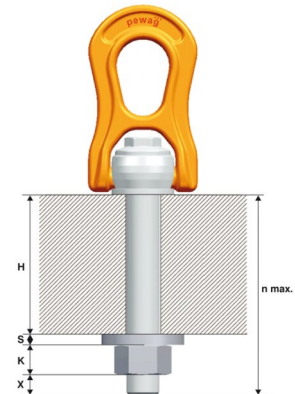

**PLBW – šroubovací otočné a sklopné body**  
 Ceník od 1. 1. 2019

Typ	Závit M	Základní nosnost (t)	Rozměry (mm)											Hmotnost (kg)	Cena stand. délka závitu n (Kč)	Cena spec. délka závitu nmax (Kč)
			a	b	c	e	f	g	h	n	n max.	⊘	⊕			
PLBW 0,3 M8	M8	0,3	29	56	30	38	18	27	94	13	80	8	15	0,32	1 340,-	2 080,-
PLBW 0,6 M10	M10	0,6	29	56	30	38	18	27	94	15	100	8	15	0,33	1 361,-	2 159,-
PLBW 1 M12	M12	1	29	56	30	38	18	27	94	17	180	8	15	0,34	1 379,-	2 233,-
PLBW 1,3 M14	M14	1,3	43	79	45	55	25	38	138	22	220	10	24	1,03	1 744,-	2 833,-
PLBW 1,6 M16	M16	1,6	43	79	45	55	25	38	138	24	260	10	24	1,04	1 843,-	2 932,-
PLBW 2 M18	M18	2	43	79	45	55	25	38	138	27	295	10	24	1,07	1 978,-	3 287,-
PLBW 2,5 M20	M20	2,5	43	79	45	55	25	38	138	30	355	10	24	1,08	2 023,-	3 237,-
PLBW 3 M22	M22	3	64	118	68	85	38	58	209	33	355	14	36	3,50	3 375,-	5 384,-
PLBW 4 M24	M24	4	64	118	68	85	38	58	209	36	355	14	36	3,53	3 002,-	4 656,-
PLBW 5 M27	M27	5	64	118	68	85	38	58	209	40	355	14	36	3,58	3 437,-	5 615,-
PLBW 6,3 M30	M30	6,3	64	118	68	85	38	58	209	45	355	14	36	3,66	3 475,-	5 406,-
PLBW 8 M33	M33	8	106	188	108	132	60	91	331	54	328	19	55	14,5	7 992,-	14 080,-
PLBW 10 M36	M36	10	106	188	108	132	60	91	331	59	328	19	55	14,6	8 717,-	12 812,-
PLBW 12,5 M42	M42	12,5	106	188	108	132	60	91	331	69	328	19	55	14,90	9 267,-	13 632,-
PLBW 15 M48	M48	15	106	188	108	132	60	91	331	74	328	19	55	15,20	11 712,-	17 139,-