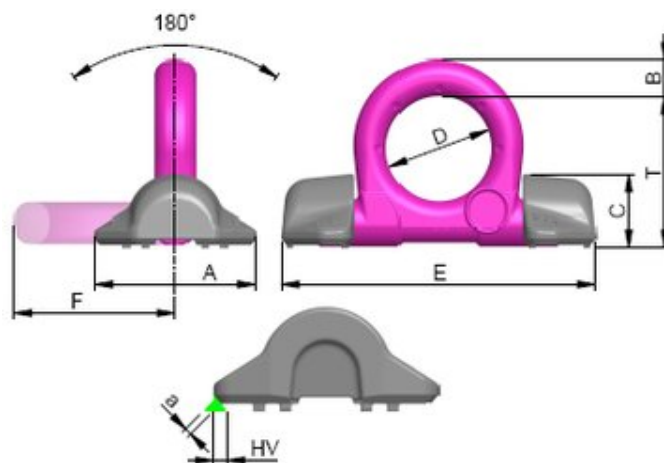

RUD VRBS navařovací dvoukozlíkové sklopné body

Ceník od 1.3. 2019

Typ	Rozměry (mm)										Hmotnost (kg)	Cena (Kč)
	HV + a	A	B	C	D	E	F	O	Q	T		
VRBS 4	HV 4 + 3	62	16	28	48	135	135	17	77	65	0,8	701,-
VRBS 6,7	HV 5,5 + 3	88	20	39	60	170	91	23	101	84	1,8	1 304,-
VRBS 10	HV 6 + 4	100	22	46	65	195	100	28	106	95	2,8	2 026,-
VRBS 16	HV 8,5 + 4	130	30	57	90	266	134	35	147	127	6,6	3 981,-
VRBS 30	HV 15 + 4	160	42	78	130	375	195	47	220	178	19,0	10 269,-
VRBS 50	HV 25 + 8	240	70	120	230	620	340	65	380	313	55,0	68 064,-

Na vyžádání VRBS 100t.

TABULKA NOSNOSTÍ

Způsob uvázání										
Počet bodů	1	1	2	2	2	2	2	3 nebo 4	3 nebo 4	
Úhel sklonu °	0°	90°	0°	90°	0°-45°	45°-60°	nesymetrické	0°-45°	45°-60°	nesymetrické
VRBS 4	4t	4t	8t	8t	5,6t	4t	4t	8,4t	6t	4t
VRBS 6,7	6,7t	6,7t	13,4t	13,4t	9,38t	6,7t	6,7t	14,1t	10,1t	6,7t
VRBS 10	10t	10t	20t	20t	14t	10t	10t	21t	15t	10t
VRBS 16	16t	16t	32t	32t	22,4t	16t	16t	33,6t	24t	16t
VRBS 30	30t	30t	60t	60t	42t	30t	30t	63t	45t	30t
VRBS 50	50t	50t	100t	100t	70t	50t	50t	105t	75t	50t