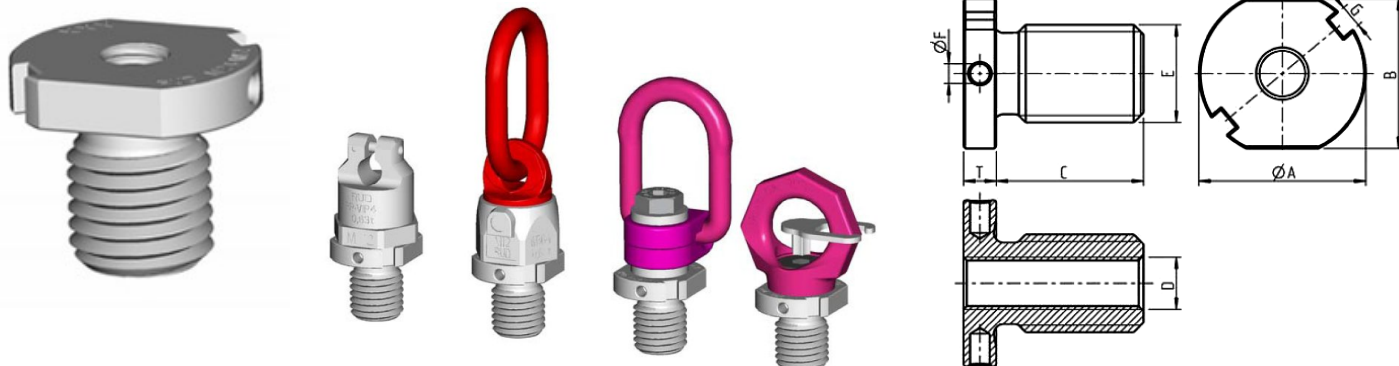

RUD ASPA – závitové redukce pro šroubovací body

Ceník od 20. 7. 2021

Typ	Rozměry (mm)								Hmotnost (kg)	Cena (Kč)
	A	B	C	D	E	F	G	T		
ASPA-M 16 x M 8	35	30	20	M8	M16	5	6	8	0,07	4 539,-
ASPA-M 20 x M 10	38	32	24	M10	M20	5	6	9	0,11	4 712,-
ASPA-M 24 x M 12	42	36	28	M12	M24	5	6	9	0,15	4 913,-
ASPA-M 30 x M 16	51	46	36	M16	M30	6	7	10	0,27	5 454,-
ASPA-M 36 x M 20	65	55	43	M20	M36	6	8	12	0,48	8 783,-
ASPA-M 42 x M 24	82	70	50	M24	M42	8	10	16	0,8	21 987,-
ASPA-M 48 x M 24	82	70	58	M24	M48	8	10	16	1,1	22 935,-
ASPA-M 56 x M 30	100	90	67	M30	M56	8	10	16	1,75	24 708,-
ASPA-M 64 x M 36	110	95	77	M36	M64	8	10	16	2,3	na vyžádání
ASPA-M 72 x M 42	110	95	86	M42	M72	8	10	16	2,8	38 246,-
ASPA-M 80 x M 48	110	95	95	M48	M80	8	10	16	3,4	56 162,-
ASPA-M 90 x M 48	120	100	108	M48	M90	8	10	16	5	na vyžádání