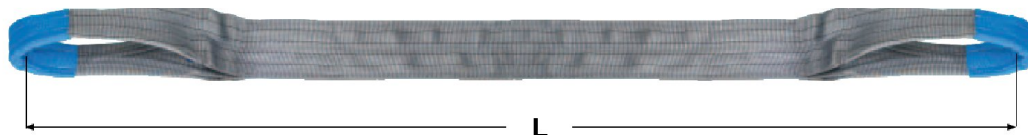

Čtyřvrstvé ploché pásy s textilními oky, typ PP40

Ceník od 1. 11. 2018

DVOJNÁSOBNÁ NOSNOST PŘI STEJNÉ ŠÍŘI PÁSU!

Označení pásu	Nosnost (kg)	Šíře pásu (mm)	Barva pásu	Cena pásu při délce L (Kč)							Cena za další metr délky L (Kč)
				2 m	3 m	4 m	5 m	6 m	8 m	10 m	
PP40 020...	2 000	30	Fialová	429,-	549,-	666,-	785,-	905,-	1 144,-	1 383,-	120,-
PP40 040...	4 000	60	Zelená	601,-	785,-	972,-	1 157,-	1 342,-	1 713,-	2 085,-	187,-
PP40 060...	6 000	90	Žlutá	819,-	1 069,-	1 316,-	1 563,-	1 812,-	2 306,-	2 803,-	250,-
PP40 080...	8 000	120	Šedá	1 331,-	1 706,-	2 080,-	2 454,-	2 826,-	3 575,-	4 321,-	374,-
PP40 100...	10 000	150	Červená	1 669,-	2 145,-	2 621,-	3 097,-	3 572,-	4 524,-	5 473,-	476,-
PP40 120...	12 000	180	Hnědá	2 426,-	2 993,-	3 559,-	4 126,-	4 693,-	5 827,-	6 960,-	572,-
PP40 160...	16 000	240	Modrá	3 006,-	3 773,-	4 540,-	5 307,-	6 074,-	7 605,-	9 139,-	780,-
PP40 200...	20 000	300	Oranžová	3 557,-	4 571,-	5 585,-	6 596,-	7 610,-	9 638,-	11 666,-	1 040,-
PP40 250...	25 000	300	Oranžová		4 789,-	5 876,-	6 968,-	8 034,-	10 192,-	12 376,-	1 092,-
PP40 300...	30 000	400	Oranžová			10 608,-	12 506,-	14 378,-	18 148,-	21 918,-	1 950,-
PP40 400...	40 000	580	Oranžová				14 274,-	16 302,-	20 384,-	24 440,-	2 080,-