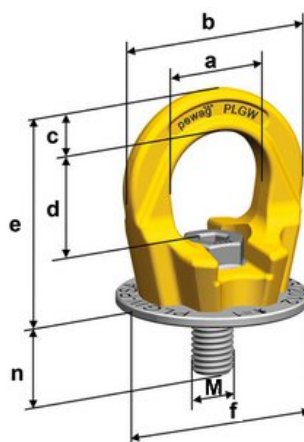

PLGW-PSA - šroubovací otočné body pro jištění osob proti pádu
 Ceník od 1. 4. 2021

PLGW-PSA Basic

PLGW-PSA Supreme

Možné zatížení

PLGW PSA Basic:

Typ	Závit M	Kapacita osob	Rozměry (mm)									Hmotnost (kg)	Cena standardní délka závitu (Kč)	Cena speciální délka závitu do n _{max.} (Kč)
			a	b	c	d	e	f	n	n _{max.}	⌀			
PLGW PSA Basic M12	M12	1	30	55	12	32	63	55	20	160	8	0,31	917,-	1 908,-
PLGW PSA Basic M16	M16	2	35	64	14	36	70	62	25	160	10	0,48	1 010,-	2 099,-
PLGW PSA Basic M20	M20	2	40	69	16	41	78	66	30	160	12	0,63	1 401,-	2 918,-

PLGW PSA Supreme:

Typ	Závit M	Kapacita osob	Rozměry (mm)									Hmotnost (kg)	Cena standardní délka závitu (Kč)	Cena speciální délka závitu do n _{max.} (Kč)
			a	b	c	d	e	f	n	n _{max.}	⌀			
PLGW PSA Supreme M12	M12	1	30	55	12	32	63	55	20	160	8	0,31	1 321,-	2 748,-
PLGW PSA Supreme M16	M16	2	35	64	14	36	70	62	25	160	10	0,48	1 454,-	3 026,-
PLGW PSA Supreme M20	M20	2	40	69	16	41	78	66	30	160	12	0,63	2 020,-	4 174,-