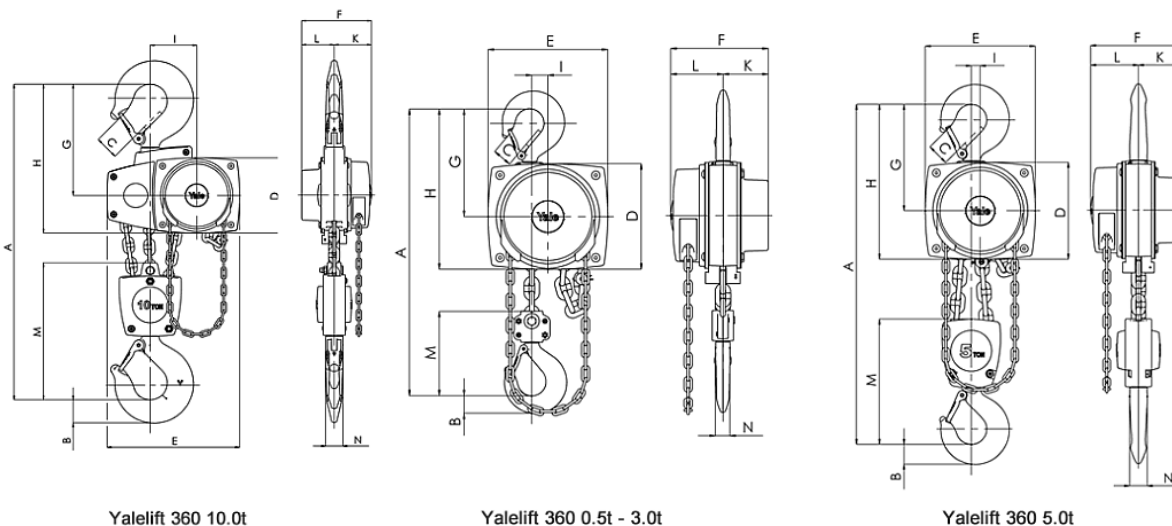

Web produktu: <http://www.tedox.cz/yale-yalelift-360>

Ceny bez DPH.

Závěsné kladkostroje Yalelift 360
 Ceník od 29. 10. 2018

Příslušenství Yalelift 360 (CR, ATEX)

Zásobník řetězu	Typ	Nosnost (kg)	Počet nosných řetězů	Pro zdvih	Cena (Kč)	Pro zdvih	Cena (Kč)
	Yalelift 360/500	500	1	do 6 m	832,-	do 12 m	936,-
	Yalelift 360/1000	1.000	1	do 6 m	936,-	do 12 m	1 040,-
	Yalelift 360/2000	2.000	1	do 6 m	1 196,-	do 12 m	1 300,-
	Yalelift 360/3000	3.000	1	do 6 m	1 404,-	do 12 m	1 508,-
	Yalelift 360/5000	5.000	2	do 6 m	1 404,-	do 12 m	1 508,-
	Yalelift 360/10000	10.000	3	do 6 m	1 508,-	do 12 m	1 560,-
	Yalelift 360/20000	20.000	6	do 6 m	na poptávku	do 12 m	na poptávku

Parametry Yalelift 360 (CR, ATEX)

Yalelift 360 10.0t

Yalelift 360 0.5t - 3.0t

Yalelift 360 5.0t

Yalelift 360 20.0t

Yalelift 360	500	1000	2000	3000	5000	10000	20000
A min., mm	300	335	395	520	654	825	1010
B, mm	17	22	30	38	45	68	85
C, mm	24	29	35	40	47	68	64
D, mm	133	156	182	220	220	220	303
E, mm	148	175	203	250	250	383	555
F, mm	139	157	183	204	204	204	250
G, mm	139	164	192	225	242	326	391
H, mm	206	242	283	335	352	436	501
I, mm	24	24	31	34	21	136	-
K, mm	61	70	83	95	95	95	396
L, mm	79	87	100	109	109	109	125
M, mm	110	125	156	178	285	401	471
N, mm	14	19	22	30	37	50	56