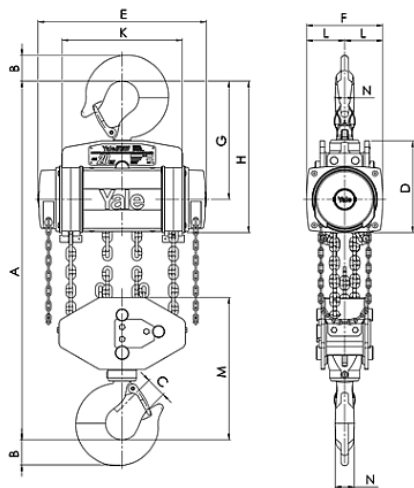

Web produktu: <http://www.tedox.cz/yale-yalelift-360>

Ceny bez DPH.

Závěsné kladkostroje Yalelift 360
 Ceník od 29. 10. 2018

Příslušenství Yalelift 360 (CR, ATEX)

Zásobník řetězu	Typ	Nosnost (kg)	Počet nosných řetězů	Pro zdvih	Cena (Kč)	Pro zdvih	Cena (Kč)
	Yalelift 360/500	500	1	do 6 m	832,-	do 12 m	936,-
	Yalelift 360/1000	1.000	1	do 6 m	936,-	do 12 m	1 040,-
	Yalelift 360/2000	2.000	1	do 6 m	1 196,-	do 12 m	1 300,-
	Yalelift 360/3000	3.000	1	do 6 m	1 404,-	do 12 m	1 508,-
	Yalelift 360/5000	5.000	2	do 6 m	1 404,-	do 12 m	1 508,-
	Yalelift 360/10000	10.000	3	do 6 m	1 508,-	do 12 m	1 560,-
	Yalelift 360/20000	20.000	6	do 6 m	na poptávku	do 12 m	na poptávku

Parametry Yalelift 360 (CR, ATEX)

Yalelift 360 10.0t

Yalelift 360 0.5t - 3.0t

Yalelift 360 5.0t

Yalelift 360 20.0t

Yalelift 360	500	1000	2000	3000	5000	10000	20000
A min., mm	300	335	395	520	654	825	1010
B, mm	17	22	30	38	45	68	85
C, mm	24	29	35	40	47	68	64
D, mm	133	156	182	220	220	220	303
E, mm	148	175	203	250	250	383	555
F, mm	139	157	183	204	204	204	250
G, mm	139	164	192	225	242	326	391
H, mm	206	242	283	335	352	436	501
I, mm	24	24	31	34	21	136	-
K, mm	61	70	83	95	95	95	396
L, mm	79	87	100	109	109	109	125
M, mm	110	125	156	178	285	401	471
N, mm	14	19	22	30	37	50	56