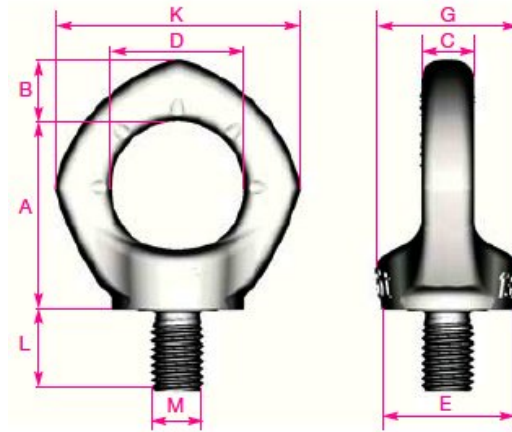

RUD INOX-STAR – nerezové šroubovací otočné body

Ceník od 24. 3. 2022

Typ	Rozměry závitu		Rozměry v mm							Cena (Kč)
	Stoupání závitu	Délka závitu L (mm)	A	B	C	D	E	G	K	
INOX-STAR M12	M12 x 1,75	18	42	14	10	30	30	32	56	1 972,-
INOX-STAR M16	M16 x 2,0	24	49	16	12	35	35	37	65	2 398,-
INOX-STAR M20	M20 x 2,5	30	57	19	16	40	40	43	74	3 030,-
INOX-STAR M24	M24 x 3,0	35	69	24	19	48	50	53	92	4 195,-

TABULKA NOSNOSTÍ

Způsob uvázání									
Počet bodů	1	1	2	2	2	2	3 nebo 4	3 nebo 4	
Úhel sklonu °	0°	90°	0°	90°	0°-45°	45°-60°	nesymetrické	0°-45° 45°-60°	nesymetrické
INOX-STAR M12	1,2t	0,5t	2,4t	1,0t	0,707t	0,5t	0,5t	1,06t 0,75t	0,5t
INOX-STAR M16	2,4t	1,0t	4,8t	2,0t	1,42t	1,0t	1,0t	2,12t 1,5t	1,0t
INOX-STAR M20	3,6t	2,0t	7,2t	4,0t	2,83t	2,0t	2,0t	4,24t 3,0t	2,0t
INOX-STAR M24	5,2t	2,5t	10,4t	5,0t	3,53t	2,5t	2,5t	5,3t 3,75t	2,5t