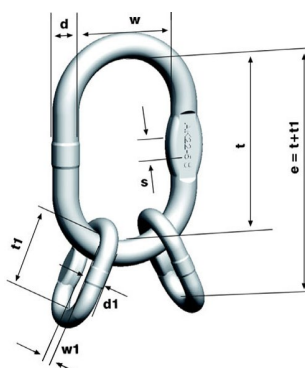

Nerezové komponenty jakostní třídy 6
 Ceník od 1. 5. 2026

AWI

Nerezová závěsná oka pro 1 a 2 pramenné úvazky

Označení	Nosnost (kg)	d (mm)	t (mm)	w (mm)	s (mm)	Hmotnost (kg)	1-pramenný ø řetězu	2-pramenný ø řetězu	Cena Kč
AWI 8	560	8	60	35	-	0,08	4	4	233,-
AWI 10	850	10	80	50	-	0,14	5	5	421,-
AWI 13	1600	13	110	60	10	0,34	6/7/8	6	562,-
AWI 16	2600	16	110	60	14	0,53	10	7/8	700,-
AWI 18	3500	18	135	75	14	0,92	-	10	888,-
AWI 22	6300	23	160	90	17	1,6	13/16	13	1 503,-
AWI 26	8600	27	180	100	20	2,46	20	16	2 414,-
AWI 32	13200	32	200	110	26	4,14	-	20	4 240,-
AWI 36	14700	36	260	140	29	6,22	-	-	6 212,-
AWI 45	12000	45	340	180	-	12,82	26	-	10 895,-

VWI

Nerezová závěsná oka pro 3 a 4 pramenné úvazky

Označení	Nosnost (kg)	e (mm)	d (mm)	t (mm)	w (mm)	d1 (mm)	t1 (mm)	w1 (mm)	Hmotnost (kg)	3 a 4 pram. úvazek ø řetězu	Cena (Kč)
VWI 4-6	840	124	10	80	50	9	44	20	0,28	4	888,-
VWI 5-6	1300	154	13	110	60	10	44	20	0,52	5	1 399,-
VWI 6/7-6	2600	164	16	110	60	13	54	25	0,91	6/7	1 855,-
VWI 8-6	3350	205	18	135	75	16	70	34	1,64	8	2 706,-
VWI 10-6	5250	245	23	160	90	20	85	40	3,02	10	4 296,-
VWI 13-6	8900	295	27	180	100	23	115	50	4,78	13	6 559,-
VWI 16-6	13200	340	32	200	110	27	140	65	7,98	16	10 781,-

BWI

Nerezový přechodový článek

Označení	Rozměry (mm)				Nosnost (kg)	Hmotnost (kg)	Pro řetězy ø (mm)		Cena (Kč)
	d	t	w	s			1-pramenné	2-pramenné	
BWI 5-6	5	26	13	-	400	0,01	4	4	-
BWI 7-6	7	36	16	-	900	0,03	5/6	5/6	180,-
BWI 9-6	9	44	20	-	1250	0,07	7	7	217,-
BWI 10-6	10	44	20	-	1600	0,09	8	8	313,-
BWI 13-6	13	54	25	10	2500	0,19	10	10	514,-
BWI 16-6	16	70	34	14	4250	0,36	13	13	652,-
BWI 20-6	20	85	40	16	6300	0,71	16	16	906,-
BWI 22-6	23	115	50	17	8000	1,16	20	-	1 220,-
BWI 26-6	27	140	65	20	10070	1,92	-	-	2 035,-
BWI 32-6	32	150	70	26	12000	3,18	26	-	3 994,-