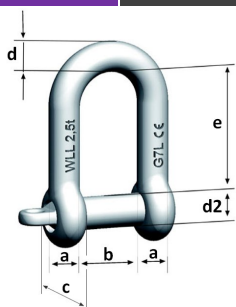

CWI Nerezová řetězová spojka

Označení	Nosnost (kg)	e (mm)	c (mm)	s (mm)	d (mm)	b (mm)	g (mm)	Hmotnost (kg)	Cena (Kč)
CWI 5-6	630	36	7	10	7	34	13	0,06	1 272,-
CWI 6-6	900	42	8	11	7	40	13	0,08	1 312,-
CWI 7-6	1250	54	9	13	9	51	17	0,14	1 341,-
CWI 8-6	1600	58	10	13	8,50	51	17	0,16	1 624,-
CWI 10-6	2500	73	13	18	13	70	25	0,37	2 131,-
CWI 13-6	4250	92	17	23	17	86	29	0,76	2 517,-
CWI 16-6	6300	104	21	28	21	105	37	1,41	3 696,-

HSWI Nerezový závěsný hák

Označení	Nosnost (kg)	e (mm)	h (mm)	a (mm)	d1 (mm)	d2 (mm)	g1 (mm)	b (mm)	Hmotnost (kg)	Cena (Kč)
HSWI 5/6-6	900	84	20	14	21	8	22	67	0,25	1 462,-
HSWI 7/8-6	1600	112	29	20	27	13	32	98	0,7	2 313,-
HSWI 10-6	2500	133	33	28	37	15	39	115	1,35	3 978,-
HSWI 13-6	4250	172	43	35	48	18	51	147	2,6	5 462,-
HSWI 16-6	6300	213	51	44	55	24	66	182	4,8	7 906,-

Ceny bez DPH.

Nerezové komponenty jakostní třídy 6
 Ceník od 1. 5. 2026

VLWI Nerezový řetězový zkracovač

Označení	Nosnost (kg)	e (mm)	a (mm)	d (mm)	d1 (mm)	g (mm)	Hmotnost (kg)	Cena (Kč)
VLWI 5/6-6	900	80	52	16	26	8	0,22	2 236,-
VLWI 7/8-6	1600	111	68	22	34	11	0,57	3 142,-
VLWI 10-6	2500	133	86	27	40	12	1,06	4 159,-
VLWI 13-6	4250	169	108	32	52	16	2,2	6 106,-
VLWI 16-6	6300	204	134	38	64	20	4,16	10 712,-

SMSWI Nerezový třmen

Označení	Nosnost (kg)	e (mm)	a (mm)	b (mm)	d (mm)	d2 (mm)	c (mm)	Hmotnost (kg)	Cena (Kč)
SMSWI 4/5	500	22	8	17	8	9	18	0,07	na vyžádání
SMSWI 6/7/8	1250	40	12	25	12	13	25	0,22	na vyžádání
SMSWI 10	2000	60	16	32	16	17	32	0,52	na vyžádání
SMSWI 13	3200	50	13	25	13	16	32	0,35	na vyžádání
SMSWI 16	5000	64	16	32	16	19	38	0,55	na vyžádání