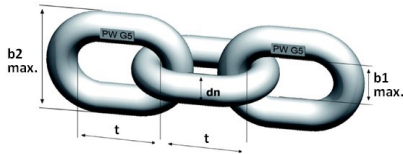

VWI

Nerezová závěsná oka pro 3 a 4 pramenné úvazky

Označení	Nosnost (kg)	e (mm)	d (mm)	t (mm)	w (mm)	d1 (mm)	t1 (mm)	w1 (mm)	Hmotnost (kg)	3 a 4 pram. úvazek ø řetězu	Cena (Kč)
VWI 4-6	840	124	10	80	50	9	44	20	0,28	4	888,-
VWI 5-6	1300	154	13	110	60	10	44	20	0,52	5	1 399,-
VWI 6/7-6	2600	164	16	110	60	13	54	25	0,91	6/7	1 855,-
VWI 8-6	3350	205	18	135	75	16	70	34	1,64	8	2 706,-
VWI 10-6	5250	245	23	160	90	20	85	40	3,02	10	4 296,-
VWI 13-6	8900	295	27	180	100	23	115	50	4,78	13	6 559,-
VWI 16-6	13200	340	32	200	110	27	140	65	7,98	16	10 781,-

BWI

Nerezový přechodový článek

Označení	Rozměry (mm)				Nosnost (kg)	Hmotnost (kg)	Pro řetězy ø (mm)		Cena (Kč)
	d	t	w	s			1-pramenné	2-pramenné	
BWI 5-6	5	26	13	-	400	0,01	4	4	-
BWI 7-6	7	36	16	-	900	0,03	5/6	5/6	180,-
BWI 9-6	9	44	20	-	1250	0,07	7	7	217,-
BWI 10-6	10	44	20	-	1600	0,09	8	8	313,-
BWI 13-6	13	54	25	10	2500	0,19	10	10	514,-
BWI 16-6	16	70	34	14	4250	0,36	13	13	652,-
BWI 20-6	20	85	40	16	6300	0,71	16	16	906,-
BWI 22-6	23	115	50	17	8000	1,16	20	-	1 220,-
BWI 26-6	27	140	65	20	10070	1,92	-	-	2 035,-
BWI 32-6	32	150	70	26	12000	3,18	26	-	3 994,-

Ceny bez DPH.

Nerezové komponenty jakostní třídy 6
 Ceník od 1. 5. 2026

VOX Nerezový vázací řetěz

Označení	Nosnost (kg)	dn (mm)	t (mm)	b1 (mm)	b2 (mm)	Hmotnost (kg/m)	Cena (Kč)
WOX 4-6	400	4	12	6,2	14,8	0,38	382,-
WOX 5-6	630	5	15	7,5	18,5	0,58	455,-
WOX 6-6	900	6	18	8,7	20,9	0,82	634,-
WOX 7-6	1250	7	21	9,5	25,2	1,11	847,-
WOX 8-6	1600	8	24	10,8	28,6	1,43	1 012,-
WOX 10-6	2500	10	30	13,5	36	2,25	1 603,-
WOX 13-6	4250	13	39	17,5	46,8	3,77	2 721,-
WOX 16-6	6300	16	48	21,5	57,6	5,62	4 246,-
WOX 20-6	8000	20	60	27	72	9,29	9 055,-
WOX 26-4+	12000	26	78	35	93,6	16,2	11 477,-