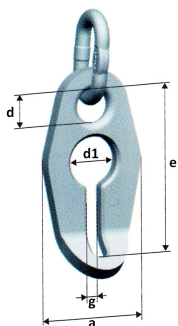

BWI

Nerezový přechodový článek

Označení	Rozměry (mm)				Nosnost (kg)	Hmotnost (kg)	Pro řetězy ø (mm)		Cena (Kč)
	d	t	w	s			1-pramenné	2-pramenné	
BWI 5-6	5	26	13	-	400	0,01	4	4	-
BWI 7-6	7	36	16	-	900	0,03	5/6	5/6	180,-
BWI 9-6	9	44	20	-	1250	0,07	7	7	217,-
BWI 10-6	10	44	20	-	1600	0,09	8	8	313,-
BWI 13-6	13	54	25	10	2500	0,19	10	10	514,-
BWI 16-6	16	70	34	14	4250	0,36	13	13	652,-
BWI 20-6	20	85	40	16	6300	0,71	16	16	906,-
BWI 22-6	23	115	50	17	8000	1,16	20	-	1 220,-
BWI 26-6	27	140	65	20	10070	1,92	-	-	2 035,-
BWI 32-6	32	150	70	26	12000	3,18	26	-	3 994,-

CWI Nerezová řetězová spojka

Označení	Nosnost (kg)	e (mm)	c (mm)	s (mm)	d (mm)	b (mm)	g (mm)	Hmotnost (kg)	Cena (Kč)
CWI 5-6	630	36	7	10	7	34	13	0,06	1 272,-
CWI 6-6	900	42	8	11	7	40	13	0,08	1 312,-
CWI 7-6	1250	54	9	13	9	51	17	0,14	1 341,-
CWI 8-6	1600	58	10	13	8,50	51	17	0,16	1 624,-
CWI 10-6	2500	73	13	18	13	70	25	0,37	2 131,-
CWI 13-6	4250	92	17	23	17	86	29	0,76	2 517,-
CWI 16-6	6300	104	21	28	21	105	37	1,41	3 696,-

HSWI Nerezový závěsný hák

Označení	Nosnost (kg)	e (mm)	h (mm)	a (mm)	d1 (mm)	d2 (mm)	g1 (mm)	b (mm)	Hmotnost (kg)	Cena (Kč)
HSWI 5/6-6	900	84	20	14	21	8	22	67	0,25	1 462,-
HSWI 7/8-6	1600	112	29	20	27	13	32	98	0,7	2 313,-
HSWI 10-6	2500	133	33	28	37	15	39	115	1,35	3 978,-
HSWI 13-6	4250	172	43	35	48	18	51	147	2,6	5 462,-
HSWI 16-6	6300	213	51	44	55	24	66	182	4,8	7 906,-

Ceny bez DPH.

Nerezové komponenty jakostní třídy 6
 Ceník od 1. 5. 2026

VLWI Nerezový řetězový zkracovač

Označení	Nosnost (kg)	e (mm)	a (mm)	d (mm)	d1 (mm)	g (mm)	Hmotnost (kg)	Cena (Kč)
VLWI 5/6-6	900	80	52	16	26	8	0,22	2 236,-
VLWI 7/8-6	1600	111	68	22	34	11	0,57	3 142,-
VLWI 10-6	2500	133	86	27	40	12	1,06	4 159,-
VLWI 13-6	4250	169	108	32	52	16	2,2	6 106,-
VLWI 16-6	6300	204	134	38	64	20	4,16	10 712,-