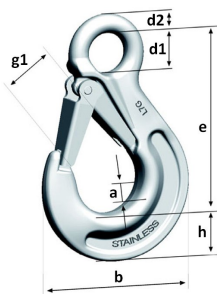

HSWI Nerezový závěsný hák

Označení	Nosnost (kg)	e (mm)	h (mm)	a (mm)	d1 (mm)	d2 (mm)	g1 (mm)	b (mm)	Hmotnost (kg)	Cena (Kč)
HSWI 5/6-6	900	84	20	14	21	8	22	67	0,25	1 462,-
HSWI 7/8-6	1600	112	29	20	27	13	32	98	0,7	2 313,-
HSWI 10-6	2500	133	33	28	37	15	39	115	1,35	3 978,-
HSWI 13-6	4250	172	43	35	48	18	51	147	2,6	5 462,-
HSWI 16-6	6300	213	51	44	55	24	66	182	4,8	7 906,-

Ceny bez DPH.