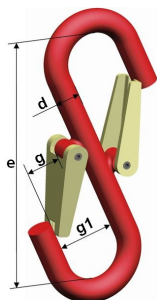

SM S-hák otevřený, vyšší nosnosti

Typ	Nosnost kg	A mm	B mm	C mm	Hmotnost kg	Cena Kč/ks
SM 5	800	16	180	42	0,6	315,-
SM 7/8	2000	23	220	53	1,5	598,-
SM 10	3150	27	280	63	2,6	1 288,-
SM 13	5300	40	400	90	8,2	2 959,-
SM 16	8000	50	500	120	16	4 830,-
SM 19	11200	60	550	130	26	6 260,-
SM 22	15000	80	750	175	64,5	na vyžádání

Ceny bez DPH.

S-háky
 Ceník od 1. 4. 2022

SSM

S-hák otevřený s pojistkou, vyšší nosnosti

Typ	Nosnost (kg)	e (mm)	g (mm)	g1 (mm)	d (mm)	Hmotnost (kg)	Cena Kč/ks
SSM 5	800	180	31	42	16	0,88	1 773,-
SSM 7/8	2.000	220	43	53	23	1,60	2 224,-
SSM 10	3.150	280	51	58	31	4,10	2 835,-
SSM 13	5.300	400	76	90	40	8,50	3 817,-