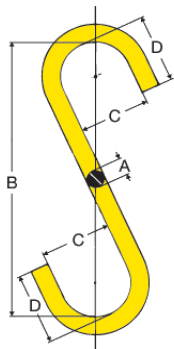

S-háky

Ceník od 1. 4. 2022

S(O) S-hák otevřený, jakostní třída 8

Typ	Nosnost kg	A mm	B mm	C mm	D mm	Hmotnost kg	Cena Kč/ks
S-100	100	8	115	28	28	0,07	na vyžádání
S-150	150	10	115	28	28	0,07	325,-
S-250	250	12	153	38	38	0,18	385,-
S-350	350	14	191	50	50	0,36	454,-
S-500	500	16	229	63	63	0,72	680,-
S-750	750	20	267	76	76	1,2	1 034,-
S-1000	1000	22	305	88	88	1,9	1 394,-
S-1300	1300	26	331	101	101	2,7	1 742,-
S-1500	1500	28	381	114	114	3,9	1 889,-
S-2000	2000	32	407	127	127	5,3	2 320,-
S-2400	2400	36	432	139	139	7	2 637,-
S-2800	2800	38	460	150	150	8,8	3 645,-
S-3200	3200	40	500	160	160	10	na vyžádání

S(U) S-hák uzavřený, jakostní třída 8

Typ	Nosnost kg	A mm	B mm	C mm	D mm	Hmotnost kg	Cena Kč/ks
S-8	100	8	115	28	28	0,07	na vyžádání
S-10	150	10	115	28	28	0,07	385,-
S-12	250	12	153	38	38	0,18	414,-
S-14	350	14	191	50	50	0,36	480,-
S-16	500	16	229	63	63	0,72	708,-
S-20	750	20	267	76	76	1,2	1 123,-
S-22	1000	22	305	88	88	1,9	1 537,-
S-26	1300	26	331	101	101	2,7	1 832,-
S-28	1500	28	381	114	114	3,9	2 157,-
S-32	2000	32	407	127	127	5,3	2 923,-
S-36	2400	36	432	139	139	7	3 722,-
S-38	2800	38	460	150	150	8,8	4 343,-
S-40	3200	40	500	160	160	10	na vyžádání

R S-hák otevřený dle ČSN 02 3241

Typ	Nosnost kg	A mm	B mm	C mm	Hmotnost kg	Cena Kč/ks
R 80	80	8	150	40	0,12	80,-
R 160	160	10	150	40	0,2	93,-
R 350	350	14	150	40	0,4	139,-
R 630	630	18	150	40	0,68	200,-
R 1 000	1 000	22	165	40	1,09	273,-
R 1 600	1 600	26	175	40	1,61	389,-
R 2 500	2 500	32	185	40	2,6	615,-
R 4 000	4 000	40	220	50	5	1 207,-