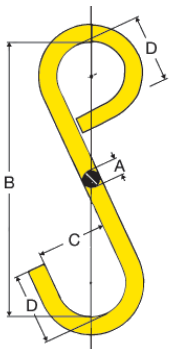

S-háky

Ceník od 1. 4. 2022

S(O) S-hák otevřený, jakostní třída 8

Typ	Nosnost kg	A mm	B mm	C mm	D mm	Hmotnost kg	Cena Kč/ks
S-100	100	8	115	28	28	0,07	na vyžádání
S-150	150	10	115	28	28	0,07	325,-
S-250	250	12	153	38	38	0,18	385,-
S-350	350	14	191	50	50	0,36	454,-
S-500	500	16	229	63	63	0,72	680,-
S-750	750	20	267	76	76	1,2	1 034,-
S-1000	1000	22	305	88	88	1,9	1 394,-
S-1300	1300	26	331	101	101	2,7	1 742,-
S-1500	1500	28	381	114	114	3,9	1 889,-
S-2000	2000	32	407	127	127	5,3	2 320,-
S-2400	2400	36	432	139	139	7	2 637,-
S-2800	2800	38	460	150	150	8,8	3 645,-
S-3200	3200	40	500	160	160	10	na vyžádání

S(U) S-hák uzavřený, jakostní třída 8

Typ	Nosnost kg	A mm	B mm	C mm	D mm	Hmotnost kg	Cena Kč/ks
S-8	100	8	115	28	28	0,07	na vyžádání
S-10	150	10	115	28	28	0,07	385,-
S-12	250	12	153	38	38	0,18	414,-
S-14	350	14	191	50	50	0,36	480,-
S-16	500	16	229	63	63	0,72	708,-
S-20	750	20	267	76	76	1,2	1 123,-
S-22	1000	22	305	88	88	1,9	1 537,-
S-26	1300	26	331	101	101	2,7	1 832,-
S-28	1500	28	381	114	114	3,9	2 157,-
S-32	2000	32	407	127	127	5,3	2 923,-
S-36	2400	36	432	139	139	7	3 722,-
S-38	2800	38	460	150	150	8,8	4 343,-
S-40	3200	40	500	160	160	10	na vyžádání

R S-hák otevřený dle ČSN 02 3241

Typ	Nosnost kg	A mm	B mm	C mm	Hmotnost kg	Cena Kč/ks
R 80	80	8	150	40	0,12	80,-
R 160	160	10	150	40	0,2	93,-
R 350	350	14	150	40	0,4	139,-
R 630	630	18	150	40	0,68	200,-
R 1 000	1 000	22	165	40	1,09	273,-
R 1 600	1 600	26	175	40	1,61	389,-
R 2 500	2 500	32	185	40	2,6	615,-
R 4 000	4 000	40	220	50	5	1 207,-