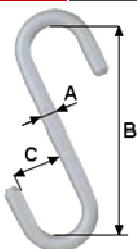

SM S-hák otevřený, vyšší nosnosti

Typ	Nosnost kg	A mm	B mm	C mm	Hmotnost kg	Cena Kč/ks
SM 5	800	16	180	42	0,6	315,-
SM 7/8	2000	23	220	53	1,5	598,-
SM 10	3150	27	280	63	2,6	1 288,-
SM 13	5300	40	400	90	8,2	2 959,-
SM 16	8000	50	500	120	16	4 830,-
SM 19	11200	60	550	130	26	6 260,-
SM 22	15000	80	750	175	64,5	na vyžádání

Ceny bez DPH.