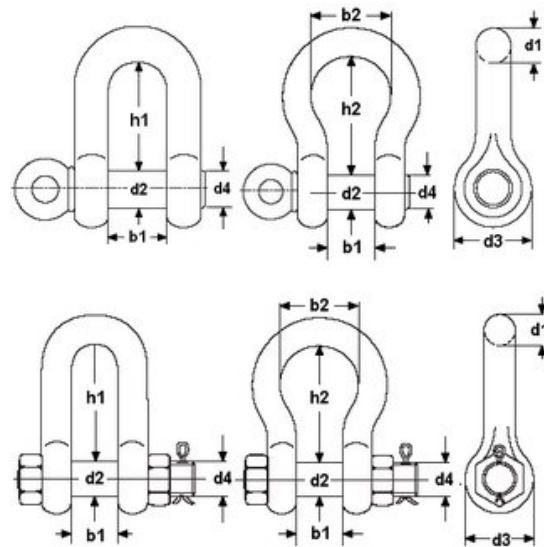

Montážní třmeny HA1, HA2, HC1, HC2

Ceník od 1. 11. 2022

Velikost (inch)	Nosnost (kg)	Rozměry (mm)								Hmotnost (kg)				Cena (Kč)			
		d ₁	d ₂	d ₃	d ₄	b ₁	b ₂	h ₁	h ₂	HC1	HA1	HA2	HC2	HA1	HA2	HC1	HC2
1/4	500	6,5	8	17	7,87	12	20	-	28	-	-	0,05	-	30,-	30,-	39,-	35,-
5/16	750	8	10	21	9,65	13	21	26	31	-	0,08	0,08	-	33,-	35,-	46,-	45,-
3/8	1000	10	11	25	11,2	16	26	31	36	-	0,13	0,14	-	51,-	49,-	57,-	61,-
7/16	1500	11	13	27	12,7	18	29	36	42	-	0,19	0,22	-	56,-	60,-	73,-	74,-
1/2	2000	13	16	30	16	21	33	41	48	0,34	0,31	0,33	0,37	76,-	82,-	93,-	100,-
5/8	3250	16	19	40	19,1	27	43	51	60	0,70	0,55	0,65	0,71	126,-	133,-	157,-	158,-
3/4	4750	19	22	48	22,4	32	51	60	71	1,18	0,96	0,97	1,27	208,-	214,-	237,-	236,-
7/8	6500	22	25	54	25,4	36	58	71	84	1,64	1,40	1,52	1,78	294,-	329,-	369,-	350,-
1	8500	25	29	60	28,7	43	68	81	95	2,41	2,03	2,39	2,52	435,-	462,-	517,-	506,-
1 1/8	9500	29	32	67	31,8	46	74	90	108	3,27	2,97	3,15	3,53	595,-	627,-	662,-	711,-
1 1/4	12000	32	35	76	35,1	52	82	100	119	4,59	4,01	4,32	5,04	831,-	915,-	959,-	1 042,-
1 3/8	13500	35	38	84	38,1	57	92	113	133	6,00	5,40	5,67	6,84	1 160,-	1 264,-	1 258,-	1 308,-
1 1/2	17000	38	41	92	41,4	60	98	124	146	8,33	7,29	7,79	8,78	1 592,-	1 649,-	1 620,-	1 763,-
1 3/4	25000	44	51	110	51	73	127	146	178	12,83	11,25	12,51	14,09	2 566,-	2 795,-	3 020,-	3 331,-
2	35000	51	57	127	57	83	146	171	197	18,50	16,20	18,50	20,84	3 835,-	4 175,-	4 208,-	4 664,-
2 1/4	42500	57	65	134	65	95	160	190	222	29,00	26,00	29,00	31,00	Popt.	Popt.	Popt.	Popt.
2 1/2	55000	63	70	152	70	105	184	203	267	38,03	33,30	37,58	42,30	8 098,-	9 743,-	10 204,-	10 396,-
3	85000	76	82	165	82,5	127	200	216	330	55,35	-	-	65,50	Popt.	Popt.	Popt.	Popt.
3 1/2	120000	89	95	203	95,3	146	230	267	381	98,10	-	-	112,50	Popt.	Popt.	Popt.	Popt.
4	150000	102	108	229	108	165	260	305	432	139,50	-	-	161,50	Popt.	Popt.	Popt.	Popt.
4 3/8	175000	111	130	262	130	184	290	-	464	-	-	-	236,25	Popt.	Popt.	Popt.	Popt.