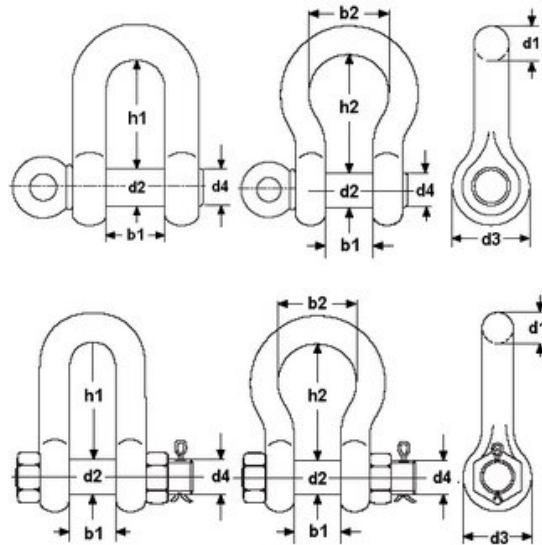

Montážní třmeny HA1, HA2, HC1, HC2

Ceník od 1. 6. 2018

Velikost (inch)	Nosnost (kg)	Rozměry (mm)								Hmotnost (kg)				Cena (Kč)			
		d <sub>1</sub>	d <sub>2</sub>	d <sub>3</sub>	d <sub>4</sub>	b <sub>1</sub>	b <sub>2</sub>	h <sub>1</sub>	h <sub>2</sub>	HC1	HA1	HA2	HC2	HA1	HA2	HC1	HC2
1/4	500	6,5	8	17	7,87	12	20	-	28	-	-	0,05	-	25,-	25,-	32,-	32,-
5/16	750	8	10	21	9,65	13	21	26	31	-	0,08	0,08	-	28,-	28,-	38,-	38,-
3/8	1000	10	11	25	11,2	16	26	31	36	-	0,13	0,14	-	38,-	40,-	47,-	50,-
7/16	1500	11	13	27	12,7	18	29	36	42	-	0,19	0,22	-	47,-	50,-	60,-	58,-
1/2	2000	13	16	30	16	21	33	41	48	0,34	0,31	0,33	0,37	63,-	63,-	75,-	75,-
5/8	3250	16	19	40	19,1	27	43	51	60	0,70	0,55	0,65	0,71	123,-	128,-	147,-	147,-
3/4	4750	19	22	48	22,4	32	51	60	71	1,18	0,96	0,97	1,27	192,-	188,-	195,-	218,-
7/8	6500	22	25	54	25,4	36	58	71	84	1,64	1,40	1,52	1,78	302,-	293,-	315,-	323,-
1	8500	25	29	60	28,7	43	68	81	95	2,41	2,03	2,39	2,52	405,-	437,-	448,-	455,-
1 1/8	9500	29	32	67	31,8	46	74	90	108	3,27	2,97	3,15	3,53	560,-	577,-	597,-	645,-
1 1/4	12000	32	35	76	35,1	52	82	100	119	4,59	4,01	4,32	5,04	798,-	833,-	862,-	905,-
1 3/8	13500	35	38	84	38,1	57	92	113	133	6,00	5,40	5,67	6,84	1 055,-	1 132,-	1 208,-	1 222,-
1 1/2	17000	38	41	92	41,4	60	98	124	146	8,33	7,29	7,79	8,78	1 375,-	1 460,-	1 635,-	1 598,-
1 3/4	25000	44	51	110	51	73	127	146	178	12,83	11,25	12,51	14,09	2 610,-	2 598,-	2 625,-	2 770,-
2	35000	51	57	127	57	83	146	171	197	18,50	16,20	18,50	20,84	3 623,-	3 705,-	3 838,-	4 300,-
2 1/4	42500	57	65	134	65	95	160	190	222	29,00	26,00	29,00	31,00	Popt.	Popt.	Popt.	Popt.
2 1/2	55000	63	70	152	70	105	184	203	267	38,03	33,30	37,58	42,30	7 252,-	8 235,-	8 323,-	8 883,-
3	85000	76	82	165	82,5	127	200	216	330	55,35	-	-	65,50	Popt.	Popt.	17 745,-	21 202,-
3 1/2	120000	89	95	203	95,3	146	230	267	381	98,10	-	-	112,50	Popt.	Popt.	Popt.	31 250,-
4	150000	102	108	229	108	165	260	305	432	139,50	-	-	161,50	Popt.	Popt.	Popt.	35 305,-
4 3/8	175000	111	130	262	130	184	290	-	464	-	-	-	236,25	Popt.	Popt.	Popt.	Popt.