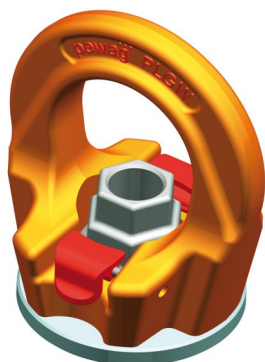

**PLGW-SN - šroubovací otočné matice s okem**

Ceník od 8. 2. 2018

Možné zatížení

Typ	Závit M	Základní nosnost (t)	Rozměry (mm)							Hmotnost (kg)	Cena (Kč)
			a	b	c	d	e	ø f	⊙		
PLGW-SN 0,3 M8	M8	0,3	25	45	10	21	55	35	12	0,22	1 035,-
PLGW-SN 0,5 M10	M10	0,5	25	45	10	21	55	35	12	0,24	1 206,-
PLGW-SN 0,7 M12	M12	0,7	30	55	12	25	65	43	14	0,28	1 323,-
PLGW-SN 1,5 M16	M16	1,5	35	64	14	29	72	50	19	0,42	1 694,-
PLGW-SN 2,3 M20	M20	2,3	40	69	16	34	80	54	22	0,50	1 910,-
PLGW-SN 3,5 M24	M24	3,5	50	86	18	40	95	69	27	1,00	2 383,-
PLGW-SN 4,9 M30	M30	4,9	60	110	25	47	115	90	36	2,00	2 884,-

**TABULKA NOSNOSTÍ**

Způsob uvázání										
Počet bodů	1	1	2	2	2	2	2	3 nebo 4	3 nebo 4	3 nebo 4
Úhel sklonu °	0°	90°	0°	90°	0° - 45°	45° - 60°	nesym.	0° - 45°	45° - 60°	nesym.
	Nosnost (t)									
PLGW-SN 0,3 M8	0,8	0,3	1,6	0,6	0,4	0,3	0,3	0,6	0,4	0,3
PLGW-SN 0,5 M10	1,1	0,5	2,2	1	0,7	0,5	0,5	1	0,7	0,5
PLGW-SN 0,7 M12	2	0,7	4	1,4	1	0,7	0,7	1,4	1	0,7
PLGW-SN 1,5 M16	4	1,5	8	3	2,1	1,5	1,5	3	2,2	1,5
PLGW-SN 2,3 M20	5	2,3	10	4,6	3,2	2,3	2,3	4,8	3,4	2,3
PLGW-SN 3,5 M24	6,5	3,5	13	7	4,9	3,5	3,5	7,4	5,2	3,5
PLGW-SN 4,9 M30	12	4,9	24	9,8	6,9	4,9	4,9	10,3	7,3	4,9