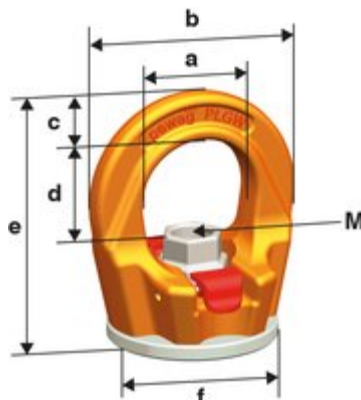

**PLGW-SN - šroubovací otočné matice s okem**

Ceník od 8. 2. 2018

Možné zatížení

Typ	Závit M	Základní nosnost (t)	Rozměry (mm)							Hmotnost (kg)	Cena (Kč)
			a	b	c	d	e	ø f	⊙		
PLGW-SN 0,3 M8	M8	0,3	25	45	10	21	55	35	12	0,22	1 035,-
PLGW-SN 0,5 M10	M10	0,5	25	45	10	21	55	35	12	0,24	1 206,-
PLGW-SN 0,7 M12	M12	0,7	30	55	12	25	65	43	14	0,28	1 323,-
PLGW-SN 1,5 M16	M16	1,5	35	64	14	29	72	50	19	0,42	1 694,-
PLGW-SN 2,3 M20	M20	2,3	40	69	16	34	80	54	22	0,50	1 910,-
PLGW-SN 3,5 M24	M24	3,5	50	86	18	40	95	69	27	1,00	2 383,-
PLGW-SN 4,9 M30	M30	4,9	60	110	25	47	115	90	36	2,00	2 884,-

**TABULKA NOSNOSTÍ**

Způsob uvázání										
Počet bodů	1	1	2	2	2	2	2	3 nebo 4	3 nebo 4	3 nebo 4
Úhel sklonu °	0°	90°	0°	90°	0° - 45°	45° - 60°	nesym.	0° - 45°	45° - 60°	nesym.
	Nosnost (t)									
PLGW-SN 0,3 M8	0,8	0,3	1,6	0,6	0,4	0,3	0,3	0,6	0,4	0,3
PLGW-SN 0,5 M10	1,1	0,5	2,2	1	0,7	0,5	0,5	1	0,7	0,5
PLGW-SN 0,7 M12	2	0,7	4	1,4	1	0,7	0,7	1,4	1	0,7
PLGW-SN 1,5 M16	4	1,5	8	3	2,1	1,5	1,5	3	2,2	1,5
PLGW-SN 2,3 M20	5	2,3	10	4,6	3,2	2,3	2,3	4,8	3,4	2,3
PLGW-SN 3,5 M24	6,5	3,5	13	7	4,9	3,5	3,5	7,4	5,2	3,5
PLGW-SN 4,9 M30	12	4,9	24	9,8	6,9	4,9	4,9	10,3	7,3	4,9