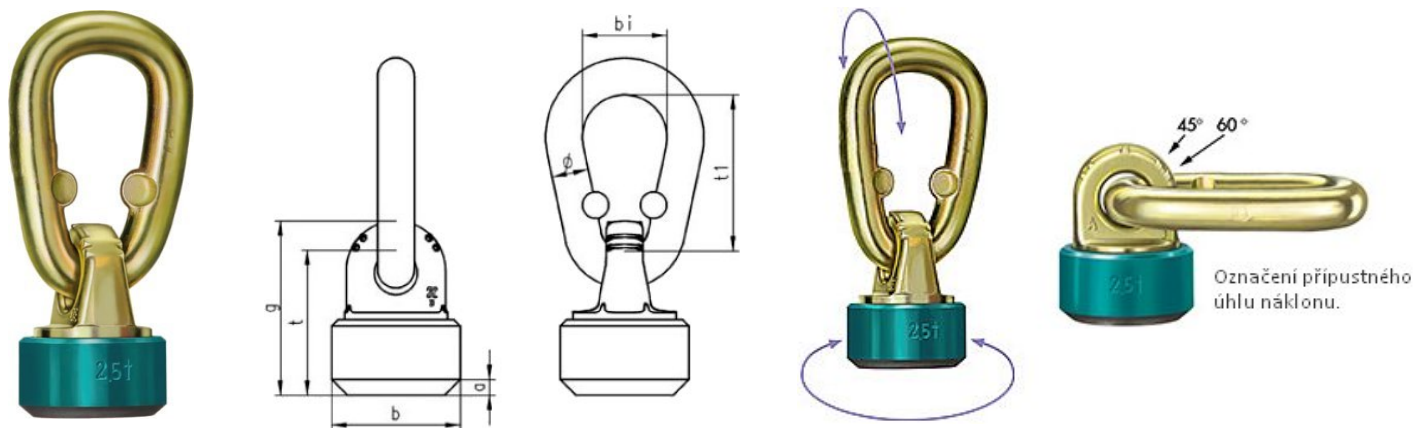

**JDT Theipa Point TP-S – navařovací otočné a sklopné body**

Ceník od 4.8. 2016

Typ	Rozměry (mm)					Hmotnost (kg)	Cena (Kč)
	a	b	g	t	Oko: $\phi \times t1 \times bi$		
TP-S 2,5	5,5 x 45°	52	68	57	16 x 70 x 34	0,95	1 914,-
TP-S 4	7,0 x 45°	57	74	62	18 x 85 x 45	1,3	2 260,-
TP-S 6,7	8,5 x 45°	70	95	78	20 x 85 x 45	2,2	2 743,-
TP-S 10	10 x 45°	80	106	86	23 x 115 x 60	3,8	3 856,-
TP-S 17	12 x 45°	100	129	106	30 x 140 x 70	6,66	7 630,-

**TABULKA NOSNOSTÍ**

Způsob uvázání										
Počet bodů	1	1	2	2	2		2	3 nebo 4		3 nebo 4
Úhel sklonu °	0°	90°	0°	90°	0°-45°	45°-60°	nesymetrické	0°-45°	45°-60°	nesymetrické
TP-S 2,5	5 t	2,5 t	10 t	5 t	3,55 t	2,5 t	2,5 t	5,3 t	3,75 t	2,5 t
TP-S 4	8 t	4 t	16 t	8 t	5,6 t	4 t	4 t	8,5 t	6 t	4 t
TP-S 6,7	12 t	6,7 t	24 t	13,4 t	9,5 t	6,7 t	6,7 t	14 t	10 t	6,7 t
TP-S 10	15 t	10 t	30 t	20 t	14 t	10 t	10 t	21,2 t	15 t	10 t
TP-S 17	25 t	17 t	50 t	34 t	23,5 t	17 t	17 t	35 t	25 t	17 t