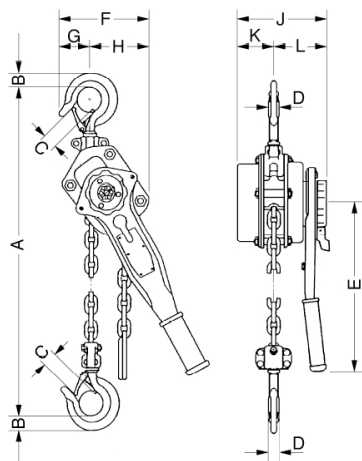

Řehtačkové řetězové zvedáky Yale UNOplus
Ceník od 15.9. 2015

Řehtačkové řetězové zvedáky Yale UNOplus

Pákové řetězové zvedáky Yale UNOplus s článkovým řetězem, nosnost 750 kg - 6000 kg.

Typ	Nosnost (kg)	Základní zdvih (m)	Počet nosných řetězů	Rozměr řetězu d x t (palec)	Zdvih při jednom otočení pákou (mm)	Potřebná síla při plném zatížení (daN)	Hmotnost při zdvihu 1,5 m (kg)	Cena (Kč)	Cena za další metr zdvihu (Kč)
UNOplus 750	750	1,5	1	6×18	20	20	7,2	4 345,-	248,-
UNOplus 1500	1.500	1,5	1	8×24	22	35	12,5	5 583,-	385,-
UNOplus 3000	3.000	1,5	1	10×30	17	40	21,5	8 498,-	523,-
UNOplus 6000	6.000	1,5	2	10×30	9	40	32,0	11 303,-	1 046,-

Typ	Rozměry (mm)										
	A_{min}	B	C	D	E	F	G	H	J	K	L
UNOplus 750	295	21	24	13	235	111	33	78	142	55	87
UNOplus 1500	410	28	32	21	330	170	80	90	180	80	100
UNOplus 3000	510	36	40	27	380	220	100	120	210	90	120
UNOplus 6000	690	45	44	33	380	220	100	120	210	90	120

Web produktu: <http://www.tedox.cz/yale-unoplus>

Ceny bez DPH.