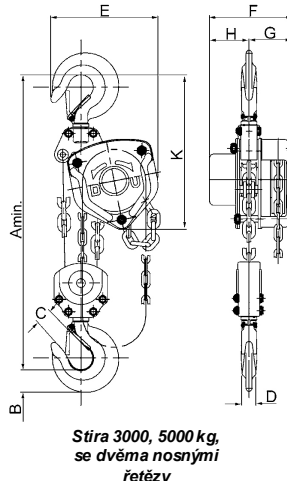

### Ruční řetězový kladkostroj – Silverline Stira S

Závěsné řetězové kladkostroje s ručním pohonem, nosnost 500 kg - 5 000 kg.

Typ	Nosnost (kg)	Počet nosných řetězů	Břemenový řetěz (mm)	Ovládací síla (daN)	Hmotnost při zdvihu 3 m (kg)	Cena při Zdvihu 3 m (Kč/ks)	Cena za další metr zdvihu (Kč/m)
<b>Stira S 500</b>	500	1	6 x 18	23	12	<b>2 943,-</b>	783,-
<b>Stira S 1000</b>	1000	1	6 x 18	31	14	<b>3 024,-</b>	783,-
<b>Stira S 1500</b>	1.500	1	8 x 24	32	19	<b>4 266,-</b>	918,-
<b>Stira S 2000</b>	2.000	1	8 x 24	36	21	<b>4 482,-</b>	918,-
<b>Stira S 3000</b>	3.000	2	8 x 24	34	27	<b>7 749,-</b>	1 458,-
<b>Stira S 5000</b>	5.000	2	10 x 30	41	43	<b>11 178,-</b>	1 998,-

Typ	Stira S 500	Stira S 1000	Stira S 1500	Stira S 2000	Stira S 3000	Stira S 5000
<b>A<sub>min</sub> (mm)</b>	270	317	399	414	465	636
<b>B (mm)</b>	18	23	28	28	35	46
<b>C (mm)</b>	30	34	38	41	48	52
<b>D (mm)</b>	13	16	20	23	27	35
<b>E (mm)</b>	127	158	174	187	199	253
<b>F (mm)</b>	131	140	161	161	161	186
<b>G (mm)</b>	74	77	82	84	82	93
<b>H (mm)</b>	57	63	79	77	79	91
<b>K (mm)</b>	220	250	280	300	310	400