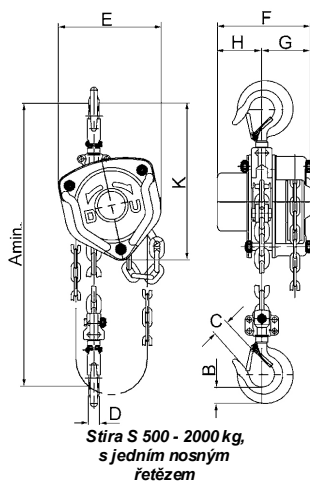

### Ruční řetězový kladkostroj – Silverline Stira S

Závěsné řetězové kladkostroje s ručním pohonem, nosnost 500 kg - 5 000 kg.

Typ	Nosnost (kg)	Počet nosných řetězů	Břemenový řetěz (mm)	Ovládací síla (daN)	Hmotnost při zdvihu 3 m (kg)	Cena při Zdvihu 3 m (Kč/ks)	Cena za další metr zdvihu (Kč/m)
<b>Stira S 500</b>	500	1	6 x 18	23	12	<b>2 943,-</b>	783,-
<b>Stira S 1000</b>	1000	1	6 x 18	31	14	<b>3 024,-</b>	783,-
<b>Stira S 1500</b>	1.500	1	8 x 24	32	19	<b>4 266,-</b>	918,-
<b>Stira S 2000</b>	2.000	1	8 x 24	36	21	<b>4 482,-</b>	918,-
<b>Stira S 3000</b>	3.000	2	8 x 24	34	27	<b>7 749,-</b>	1 458,-
<b>Stira S 5000</b>	5.000	2	10 x 30	41	43	<b>11 178,-</b>	1 998,-

Typ	Stira S 500	Stira S 1000	Stira S 1500	Stira S 2000	Stira S 3000	Stira S 5000
<b>A<sub>min</sub> (mm)</b>	270	317	399	414	465	636
<b>B (mm)</b>	18	23	28	28	35	46
<b>C (mm)</b>	30	34	38	41	48	52
<b>D (mm)</b>	13	16	20	23	27	35
<b>E (mm)</b>	127	158	174	187	199	253
<b>F (mm)</b>	131	140	161	161	161	186
<b>G (mm)</b>	74	77	82	84	82	93
<b>H (mm)</b>	57	63	79	77	79	91
<b>K (mm)</b>	220	250	280	300	310	400