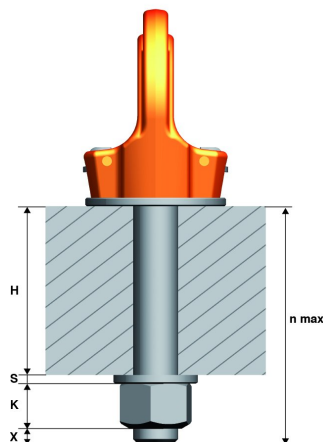

## PLGW – šroubovací otočné body

Ceník od 1. 5. 2026

### PLGW Basic

Pro montáž i demontáž šroubovacího bodu je zapotřebí imbusový klíč příslušné velikosti – viz tabulka níže.

### PLGW Supreme

Patentovaný systém umožňuje utažení nebo povolání šroubovacího bodu bez použití náradí.

Typ	Závit M	Základní nosnost (t)	Rozměry (mm)								Hmotnost (kg)	PLGW Basic stand. závit cena (Kč)	PLGW Supreme stand. závit cena (Kč)	PLGW Supreme speciální délka závitů do nmax. cena (Kč)	
			a	b	c	d	e	ø	n	n <sub>max</sub>					imbus klíč
PLGW 0,3 M8	M8	0,3	25	45	10	27	53	35	15	90	6	0,20	848,-	1 372,-	2 274,-
PLGW 0,5 M10	M10	0,5	25	45	10	27	53	35	15	160	6	0,21	895,-	1 384,-	2 373,-
PLGW 0,7 M12	M12	0,7	30	55	12	32	63	43	20	160	8	0,32	969,-	1 420,-	2 899,-
PLGW 1,5 M16	M16	1,5	35	64	14	36	70	50	25	160	10	0,48	1 123,-	1 652,-	3 016,-
PLGW 2,3 M20	M20	2,3	40	73	16	41	81	54	30	160	12	0,58	1 402,-	1 876,-	3 525,-
PLGW 3,2 M24	M24	3,2	50	86	18	50	93	69	35	-	14	1,10	1 839,-	2 474,-	-
PLGW 4,9 M30	M30	4,9	60	110	25	60	114	90	45	-	17	2,20	2 809,-	3 813,-	-
PLGW 7 M36	M36	7	70	132	31	70	136	108	55	-	19	3,80	3 862,-	5 121,-	-
PLGW 9 M42	M42	9	80	152	36	72	153	126	65	-	22	5,70	5 293,-	6 920,-	-
PLGW 12 M48	M48	12	95	179	42	88	179	148	75	-	24	8,90	7 606,-	8 836,-	-