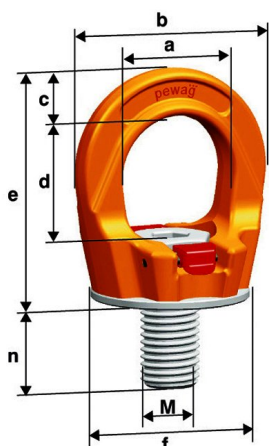

## PLGW – šroubovací otočné body

Ceník od 1. 5. 2026

### PLGW Basic

Pro montáž i demontáž šroubovacího bodu je zapotřebí imbusový klíč příslušné velikosti – viz tabulka níže.

### PLGW Supreme

Patentovaný systém umožňuje utažení nebo povolání šroubovacího bodu bez použití náradí.

Typ	Závit M	Základní nosnost (t)	Rozměry (mm)								Hmotnost (kg)	PLGW Basic stand. závit cena (Kč)	PLGW Supreme stand. závit cena (Kč)	PLGW Supreme speciální délka závitů do nmax. cena (Kč)	
			a	b	c	d	e	ø	n	n <sub>max</sub>					imbus klíč
PLGW 0,3 M8	M8	0,3	25	45	10	27	53	35	15	90	6	0,20	848,-	1 372,-	2 274,-
PLGW 0,5 M10	M10	0,5	25	45	10	27	53	35	15	160	6	0,21	895,-	1 384,-	2 373,-
PLGW 0,7 M12	M12	0,7	30	55	12	32	63	43	20	160	8	0,32	969,-	1 420,-	2 899,-
PLGW 1,5 M16	M16	1,5	35	64	14	36	70	50	25	160	10	0,48	1 123,-	1 652,-	3 016,-
PLGW 2,3 M20	M20	2,3	40	73	16	41	81	54	30	160	12	0,58	1 402,-	1 876,-	3 525,-
PLGW 3,2 M24	M24	3,2	50	86	18	50	93	69	35	-	14	1,10	1 839,-	2 474,-	-
PLGW 4,9 M30	M30	4,9	60	110	25	60	114	90	45	-	17	2,20	2 809,-	3 813,-	-
PLGW 7 M36	M36	7	70	132	31	70	136	108	55	-	19	3,80	3 862,-	5 121,-	-
PLGW 9 M42	M42	9	80	152	36	72	153	126	65	-	22	5,70	5 293,-	6 920,-	-
PLGW 12 M48	M48	12	95	179	42	88	179	148	75	-	24	8,90	7 606,-	8 836,-	-