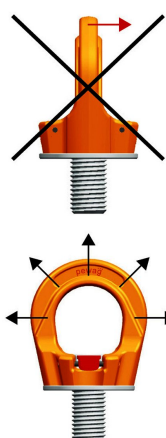

## PLGW – šroubovací otočné body

Ceník od 1. 5. 2026

### PLGW Basic

Pro montáž i demontáž šroubovacího bodu je zapotřebí imbusový klíč příslušné velikosti – viz tabulka níže.

### PLGW Supreme

Patentovaný systém umožňuje utažení nebo povolání šroubovacího bodu bez použití náradí.

Typ	Závit M	Základní nosnost (t)	Rozměry (mm)								Hmotnost (kg)	PLGW Basic stand. závit cena (Kč)	PLGW Supreme stand. závit cena (Kč)	PLGW Supreme speciální délka závitů do nmax. cena (Kč)	
			a	b	c	d	e	ø	n	n <sub>max</sub>					imbus klíč
PLGW 0,3 M8	M8	0,3	25	45	10	27	53	35	15	90	6	0,20	848,-	1 372,-	2 274,-
PLGW 0,5 M10	M10	0,5	25	45	10	27	53	35	15	160	6	0,21	895,-	1 384,-	2 373,-
PLGW 0,7 M12	M12	0,7	30	55	12	32	63	43	20	160	8	0,32	969,-	1 420,-	2 899,-
PLGW 1,5 M16	M16	1,5	35	64	14	36	70	50	25	160	10	0,48	1 123,-	1 652,-	3 016,-
PLGW 2,3 M20	M20	2,3	40	73	16	41	81	54	30	160	12	0,58	1 402,-	1 876,-	3 525,-
PLGW 3,2 M24	M24	3,2	50	86	18	50	93	69	35	-	14	1,10	1 839,-	2 474,-	-
PLGW 4,9 M30	M30	4,9	60	110	25	60	114	90	45	-	17	2,20	2 809,-	3 813,-	-
PLGW 7 M36	M36	7	70	132	31	70	136	108	55	-	19	3,80	3 862,-	5 121,-	-
PLGW 9 M42	M42	9	80	152	36	72	153	126	65	-	22	5,70	5 293,-	6 920,-	-
PLGW 12 M48	M48	12	95	179	42	88	179	148	75	-	24	8,90	7 606,-	8 836,-	-