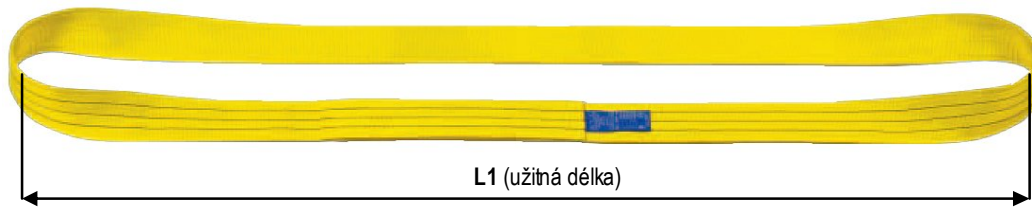

Jednovrstvé ploché textilní pásy nekonečné, typ PP2N
Ceník od 1. 5. 2021

Označení pásu	Nosnost (kg)	Šíře pásu (mm)	Barva pásu	Cena pásu při délce L1 (Kč)								Cena za další metr délky L1 (Kč)
				PP2N...010	PP2N...015	PP2N...020	PP2N...025	PP2N...030	PP2N...040	PP2N...050	PP2N...060	
				1 m	1,5 m	2 m	2,5 m	3 m	4 m	5 m	6 m	
PP2N 010...	1 000	30	Fialová	119,-	138,-	157,-	176,-	192,-	230,-	267,-	305,-	42,-
PP2N 020...	2 000	60	Zelená	173,-	205,-	238,-	270,-	302,-	367,-	432,-	497,-	70,-
PP2N 030...	3 000	90	Žlutá	267,-	321,-	375,-	429,-	483,-	589,-	697,-	805,-	109,-
PP2N 040...	4 000	120	Šedá			527,-	599,-	675,-	824,-	972,-	1 121,-	168,-
PP2N 050...	5 000	150	Červená			716,-	815,-	913,-	1 110,-	1 304,-	1 501,-	213,-
PP2N 060...	6 000	180	Hnědá			983,-	1 118,-	1 250,-	1 515,-	1 782,-	2 047,-	269,-
PP2N 080...	8 000	240	Modrá			1 207,-	1 382,-	1 558,-	1 909,-	2 260,-	2 611,-	358,-
PP2N 100...	10 000	300	Oranžová			1 480,-	1 677,-	1 874,-	2 268,-	2 662,-	3 056,-	420,-

Označení popruhu	Barva popruhu	Šířka pásu mm	Nosnost v kg pro jednotlivý způsob vázání					Ochranné návleky			
			$\beta = 0^\circ$ Přímý závěs	$\beta = 0^\circ$ Na smyčku	$\beta = 0^\circ - 6^\circ$ Rovnoběžný	$\beta = 0^\circ - 45^\circ$ $\beta = 45^\circ - 60^\circ$ Závěs podvlečením		PVC	SF-1	SF-2	SC
Koefficient			1	0,8	2	1,4	1	PVC	SF-1	SF-2	SC
PP2N 010	Fialová	30	1000	800	2000	1400	1000	PVC 40	SF-1-30	SF-2-30	SC-30
PP2N 020	Zelená	60	2000	1600	4000	2800	2000	PVC 70	SF-1-60	SF-2-60	SC-60
PP2N 030	Žlutá	90	3000	2400	6000	4200	3000	PVC 100	SF-1-90	SF-2-90	SC-90
PP2N 040	Šedá	120	4000	3200	8000	5600	4000	PVC 120	SF-1-120	SF-2-120	SC-120
PP2N 050	Červená	150	5000	4000	10000	7000	5000	PVC 160	SF-1-150	SF-2-150	SC-150
PP2N 060	Hnědá	180	6000	4800	12000	8400	6000	PVC 240	SF-1-180	SF-2-180	SC-180
PP2N 080	Modrá	240	8000	6400	16000	11200	8000	PVC 240	SF-1-240	SF-2-240	SC-240
PP2N 100	Oranžová	300	10000	8000	20000	14000	10000	PVC 320	SF-1-300	SF-2-300	SC-300

PŘÍKLAD OBJEDNÁVKY:

Jednovrstvý plochý pás nekonečný, nosnost 2t, užitná délka L1=3 m, šíře pásu 60 mm: **PP2N 020 030** nebo **PP2N 2t/3m**

Web produktu: <http://www.tedox.cz/vpp2n-nekonecne-pasy>

Ceny bez DPH.