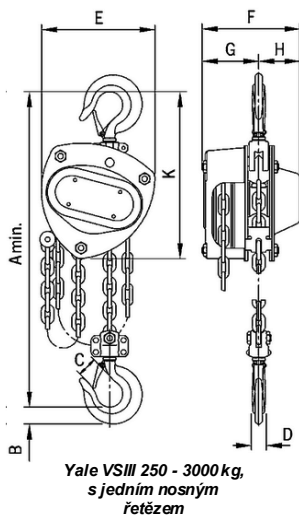

Závěsné kladkostroje Yale VS III
 Ceník od 1. 7. 2021

Yale VS III

Závěsné řetězové kladkostroje s ručním pohonem, nosnost 250 kg - 5 000 kg.

Typ	Nosnost (kg)	Počet nosných řetězů	Břemenový řetěz (mm)	Ovládací síla (daN)	Hmotnost při zdvíhu 3 m (kg)	Cena při zdvíhu 3 m (Kč/ks)	Cena za další metr zdvíhu (Kč/m)	Zásobník řetězu			
								Pro zdvih	Cena (Kč)	Pro zdvih	Cena (Kč)
VSIII 0,25/1	250	1	4×12	20	3,9	3 483,-	675,-	do 12 m	1 890,-	-	-
VSIII 0,5/1	500	1	5×15	21	9,0	3 915,-	783,-	do 12 m	2 160,-	do 18 m	2 430,-
VSIII 1,0/1	1.000	1	6×18	24	11,5	4 131,-	783,-	do 12 m	2 160,-	-	-
VSIII 1,5/1	1500	1	8×24	30	17,5	6 507,-	918,-	do 12 m	2 430,-	-	-
VSIII 2,0/1	2.000	1	8×24	32	19,0	6 156,-	918,-	do 12 m	2 430,-	-	-
VSIII 2,0/2	2.000	2	6×18	29	17,3	6 615,-	1 188,-	do 6 m	2 160,-	-	-
VSIII 3,0/1	3.000	1	10×30	40	31,0	9 288,-	1 188,-	do 10 m	2 700,-	do 20 m	3 375,-
VSIII 3,0/2	3.000	2	8×24	37	27,0	9 396,-	1 458,-	do 6 m	2 430,-	-	-
VSIII 5,0/2	5.000	2	10×30	41	43,0	14 661,-	1 998,-	do 5 m	2 700,-	do 10 m	3 375,-

Typ	Rozměry (mm)								
	Amin	B	C	D	E	F	G	H	K
VSIII 0,25/1	290	12	26	11	118	113	65	48	190
VSIII 0,5/1	350	21	23	16	145	140	80	60	240
VSIII 1,0/1	380	28	27	20	158	155	87	68	270
VSIII 1,5/1	450	33	36	22	180	175	85	90	300
VSIII 2,0/1	460	36	35	29	205	180	94	86	320
VSIII 2,0/2	490	36	35	29	170	155	87	68	285
VSIII 3,0/1	570	45	40	29	240	210	110	100	370
VSIII 3,0/2	580	45	40	29	220	175	94	81	340
VSIII 5,0/2	700	47	45	40	250	190	95	95	410