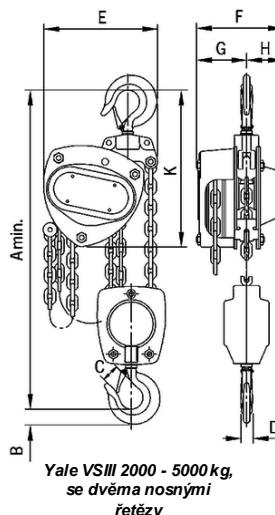

Závěsné kladkostroje Yale VS III
 Ceník od 1. 7. 2021

Yale VS III

Závěsné řetězové kladkostroje s ručním pohonem, nosnost 250 kg - 5 000 kg.

Typ	Nosnost (kg)	Počet nosných řetězů	Břemenový řetěz (mm)	Ovládací síla (daN)	Hmotnost při zdvíhu 3 m (kg)	Cena při zdvíhu 3 m (Kč/ks)	Cena za další metr zdvíhu (Kč/m)	Zásobník řetězu			
								Pro zdvih	Cena (Kč)	Pro zdvih	Cena (Kč)
VSIII 0,25/1	250	1	4×12	20	3,9	3 483,-	675,-	do 12 m	1 890,-	-	-
VSIII 0,5/1	500	1	5×15	21	9,0	3 915,-	783,-	do 12 m	2 160,-	do 18 m	2 430,-
VSIII 1,0/1	1.000	1	6×18	24	11,5	4 131,-	783,-	do 12 m	2 160,-	-	-
VSIII 1,5/1	1500	1	8×24	30	17,5	6 507,-	918,-	do 12 m	2 430,-	-	-
VSIII 2,0/1	2.000	1	8×24	32	19,0	6 156,-	918,-	do 12 m	2 430,-	-	-
VSIII 2,0/2	2.000	2	6×18	29	17,3	6 615,-	1 188,-	do 6 m	2 160,-	-	-
VSIII 3,0/1	3.000	1	10×30	40	31,0	9 288,-	1 188,-	do 10 m	2 700,-	do 20 m	3 375,-
VSIII 3,0/2	3.000	2	8×24	37	27,0	9 396,-	1 458,-	do 6 m	2 430,-	-	-
VSIII 5,0/2	5.000	2	10×30	41	43,0	14 661,-	1 998,-	do 5 m	2 700,-	do 10 m	3 375,-

Typ	Rozměry (mm)								
	Amin	B	C	D	E	F	G	H	K
VSIII 0,25/1	290	12	26	11	118	113	65	48	190
VSIII 0,5/1	350	21	23	16	145	140	80	60	240
VSIII 1,0/1	380	28	27	20	158	155	87	68	270
VSIII 1,5/1	450	33	36	22	180	175	85	90	300
VSIII 2,0/1	460	36	35	29	205	180	94	86	320
VSIII 2,0/2	490	36	35	29	170	155	87	68	285
VSIII 3,0/1	570	45	40	29	240	210	110	100	370
VSIII 3,0/2	580	45	40	29	220	175	94	81	340
VSIII 5,0/2	700	47	45	40	250	190	95	95	410