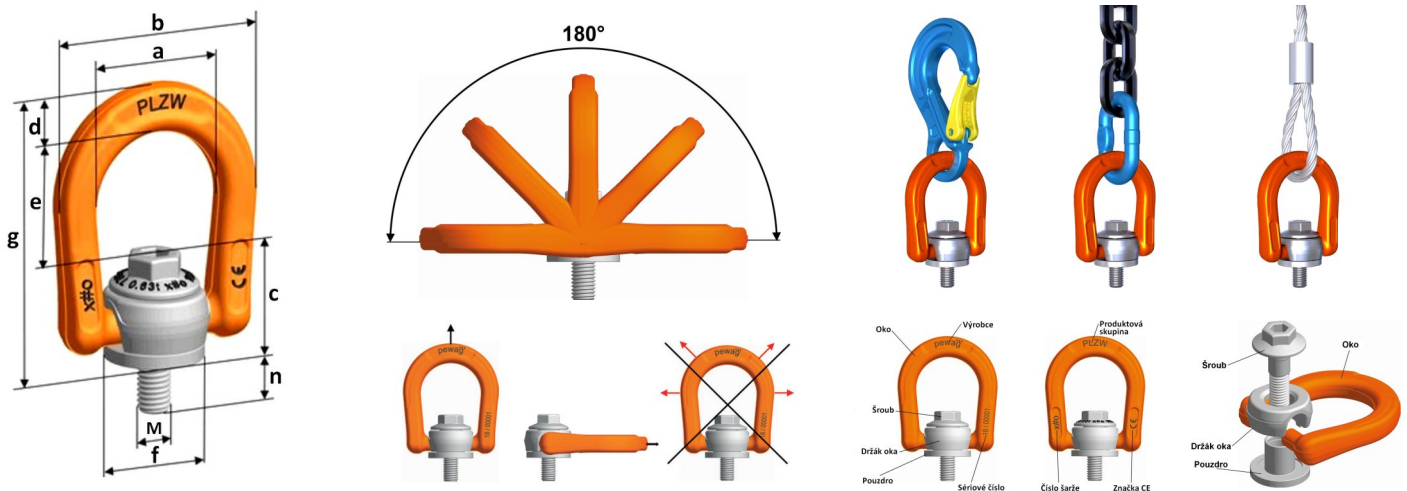

**PLZW - šroubovací otočné body**  
 Ceník od 1. 4. 2021

Typ	Závít M	Základní nosnost (t)	Utahovací moment (Nm)	Rozměry (mm)											Hmotnost (kg)	PLZW standardní závít cena (Kč)	PLZW spec. délka závítu cena (Kč)
				a	b	c	d	e	f	g	n	n <sub>max.</sub>	Imbus. klíč	Plochý klíč			
PLZW 0,4 M8	M8	0,4	10	40	64	29	14	34	30	77	12	80	8	15	0,30	1 277,-	na dotaz
PLZW 0,63 M10	M10	0,63	10	40	64	29	14	34	30	77	15	100	8	15	0,30	1 300,-	na dotaz
PLZW 0,95 M12	M12	0,95	15	40	64	29	14	34	30	77	18	180	8	15	0,30	1 431,-	na dotaz
PLZW 1,8 M16	M16	1,8	50	50	83	43	19	50	45	112	24	260	10	24	0,90	1 666,-	na dotaz
PLZW 2,5 M20	M20	2,5	100	50	83	43	19	50	45	112	30	330	10	24	0,95	2 027,-	na dotaz
PLZW 4,0 M24	M24	4,0	160	70	121	64	28	69	68	161	36	355	14	36	2,80	2 782,-	na dotaz
PLZW 6,3 M30	M30	6,3	250	70	121	64	28	69	68	161	45	355	14	36	3,00	3 146,-	na dotaz
PLZW 10 M36	M36	10	320	110	183	106	38	114	108	259	59	328	19	55	10,80	7 844,-	na dotaz
PLZW 13 M42	M42	13	400	110	183	106	38	114	108	259	69	328	19	55	11,10	8 408,-	na dotaz
PLZW 15 M48	M48	15	600	110	183	106	38	114	108	259	74	328	19	55	11,20	10 110,-	na dotaz