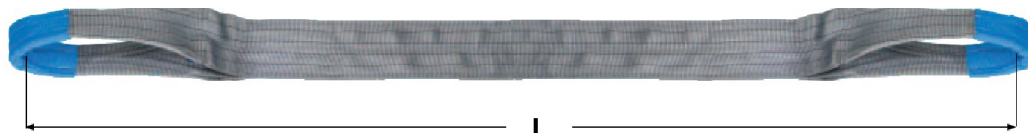

Čtyřvrstvé ploché pásy s textilními oky, typ PP40
 Ceník od 1. 5. 2021

DVOJNÁSOBNÁ NOSNOST PŘI STEJNÉ ŠÍŘI PÁSU!

Označení pásu	Nosnost (kg)	Šíře pásu (mm)	Barva pásu	Cena pásu při délce L (Kč)							Cena za další metr délky L (Kč)
				2 m	3 m	4 m	5 m	6 m	8 m	10 m	
PP40 020...	2 000	30	Fialová	491,-	618,-	748,-	878,-	1 004,-	1 264,-	1 520,-	129,-
PP40 040...	4 000	60	Zelená	686,-	888,-	1 091,-	1 293,-	1 499,-	1 904,-	2 311,-	202,-
PP40 060...	6 000	90	Žlutá	942,-	1 215,-	1 488,-	1 760,-	2 036,-	2 581,-	3 127,-	269,-
PP40 080...	8 000	120	Šedá	1 463,-	1 839,-	2 214,-	2 589,-	2 967,-	3 718,-	4 471,-	403,-
PP40 100...	10 000	150	Červená	1 850,-	2 341,-	2 832,-	3 324,-	3 815,-	4 795,-	5 778,-	512,-
PP40 120...	12 000	180	Hnědá	2 795,-	3 410,-	4 028,-	4 647,-	5 262,-	6 496,-	7 733,-	616,-
PP40 160...	16 000	240	Modrá	3 407,-	4 231,-	5 052,-	5 875,-	6 696,-	8 340,-	9 987,-	840,-
PP40 200...	20 000	300	Oranžová	3 945,-	5 022,-	6 097,-	7 171,-	8 246,-	10 398,-	12 547,-	1 120,-
PP40 250...	25 000	300	Oranžová	4 266,-	5 400,-	6 561,-	7 722,-	8 883,-	11 178,-	13 500,-	1 176,-
PP40 300...	30 000	400	Oranžová			na poptávku	na poptávku	na poptávku	na poptávku	na poptávku	na poptávku
PP40 400...	40 000	580	Oranžová				na poptávku	na poptávku	na poptávku	na poptávku	na poptávku