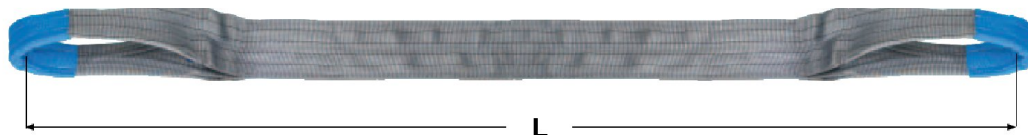

Čtyřvrstvé ploché pásy s textilními oky, typ PP40
 Ceník od 1. 6. 2026

DVOJNÁSOBNÁ NOSNOST PŘI STEJNÉ ŠÍŘCE PÁSU!

Označení pásu	Nosnost (kg)	Šíře pásu (mm)	Barva pásu	Cena pásu při délce L (Kč)							Cena za další metr délky L (Kč)
				2 m	3 m	4 m	5 m	6 m	8 m	10 m	
PP40 020...	2 000	30	Fialová	845,-	1 064,-	1 287,-	1 511,-	1 728,-	2 176,-	2 616,-	222,-
PP40 040...	4 000	60	Zelená	1 194,-	1 530,-	1 862,-	2 198,-	2 534,-	3 202,-	3 868,-	336,-
PP40 060...	6 000	90	Žlutá	1 520,-	1 912,-	2 307,-	2 702,-	3 094,-	3 886,-	4 666,-	393,-
PP40 080...	8 000	120	Sedá	2 419,-	2 954,-	3 513,-	4 042,-	4 570,-	5 659,-	6 715,-	533,-
PP40 100...	10 000	150	Červená	3 069,-	3 793,-	4 539,-	5 254,-	5 970,-	7 431,-	8 863,-	723,-
PP40 120...	12 000	180	Hnědá	4 602,-	5 472,-	6 312,-	7 182,-	8 053,-	9 794,-	11 514,-	869,-
PP40 160...	16 000	240	Modrá		6 560,-	7 649,-	8 768,-	9 887,-	12 095,-	14 245,-	1 086,-
PP40 200...	20 000	300	Oranžová			7 897,-	9 452,-	11 038,-	12 592,-	15 732,-	1 563,-
PP40 250...	25 000	300	Oranžová			7 897,-	9 452,-	11 038,-	12 592,-	15 732,-	1 563,-
PP40 300...	30 000	400	Oranžová				na poptávku	na poptávku	na poptávku	na poptávku	na poptávku
PP40 400...	40 000	580	Oranžová					na poptávku	na poptávku	na poptávku	na poptávku